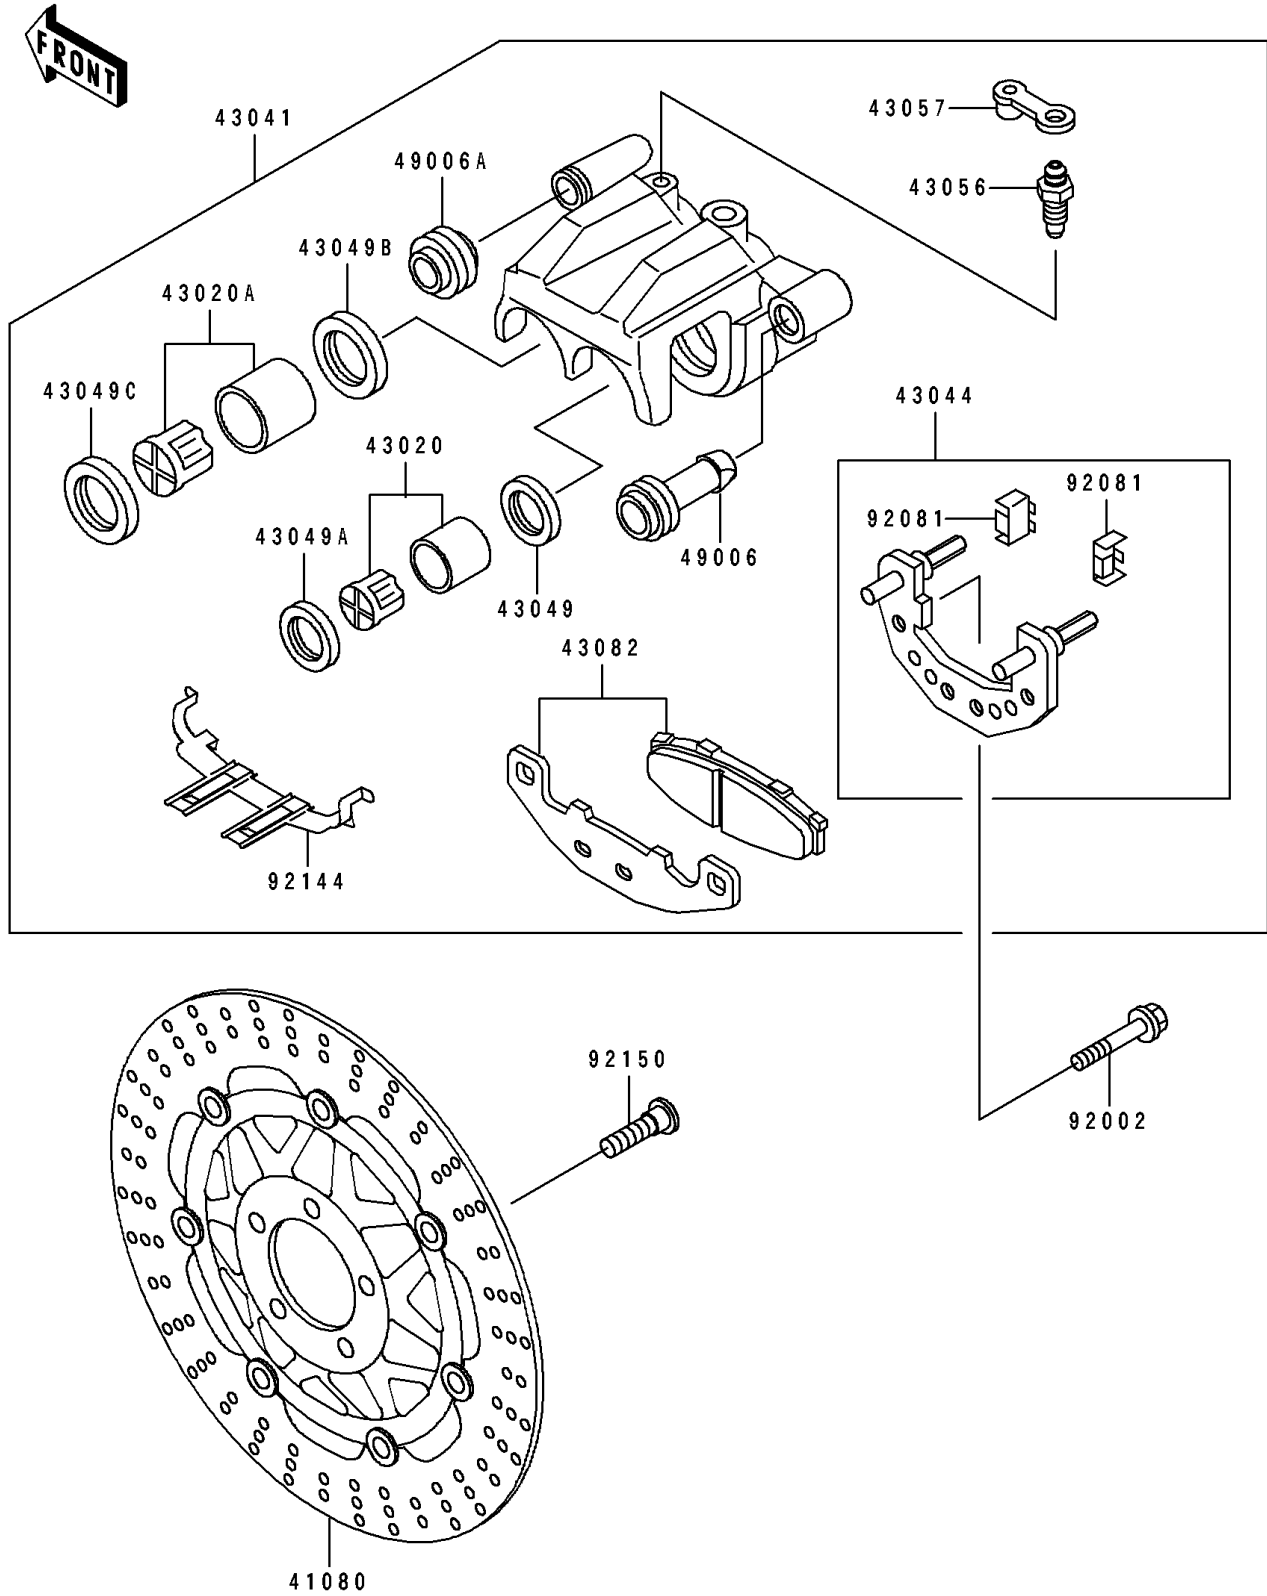

1996 Eliminator 600 PARTS DIAGRAM

Front Brake

F2292

1996 Eliminator 600 PARTS LIST

Front Brake

ITEM NAME	PART NUMBER	QUANTITY
DISC,C.GRAY (Ref # 41080)	41080-1369-FB	1
PISTON-COMP-BRAKE (Ref # 43020)	43020-1068	1
PISTON-COMP-BRAKE (Ref # 43020A)	43020-1069	1
CALIPER-ASSY,FR,RH,M.F.GRAY (Ref # 43041)	43041-1566-FE	1
HOLDER-COMP-CALIPER (Ref # 43044)	43044-1067	1
PACKING,PISTON SEAL (Ref # 43049)	43049-1054	1
PACKING,PISTON (Ref # 43049A)	43049-1055	1
PACKING,PISTON SEAL (Ref # 43049B)	43049-1056	1
PACKING,PISTON (Ref # 43049C)	43049-1057	1
BREATHER-BRAKE (Ref # 43056)	43056-1054	1
CAP-BREATHER (Ref # 43057)	43057-003	1
PAD-ASSY-BRAKE (Ref # 43082)	43082-1139	1
BOOT,CALIPER (Ref # 49006)	49006-1094	1
BOOT,CALIPER (Ref # 49006A)	49006-1095	1
BOLT,FLANGED,10X41 (Ref # 92002)	92002-1468	2
SPRING,PAD STOPPER (Ref # 92081)	92081-1661	2
SPRING,PAD (Ref # 92144)	92144-1070	1
BOLT,DISC PLATE,8X30 (Ref # 92150)	92150-1728	5