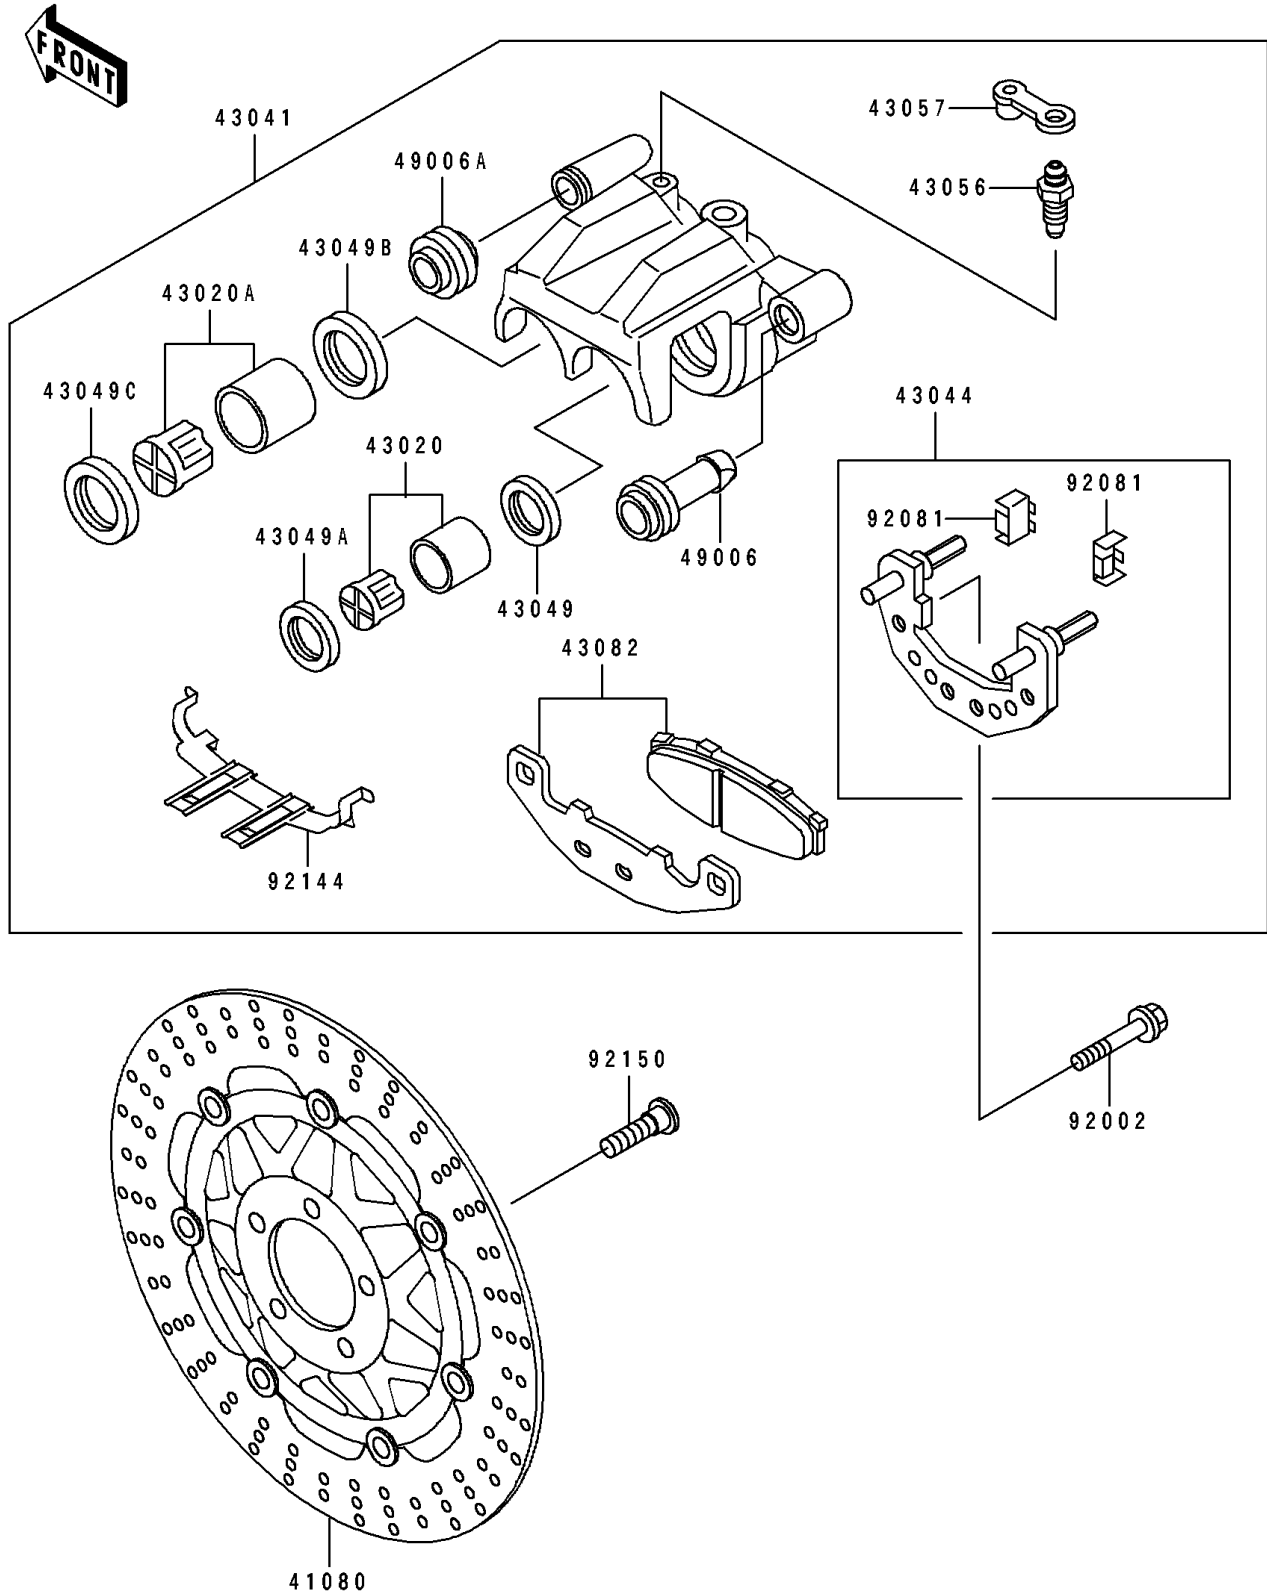

1997 Eliminator 600 PARTS DIAGRAM

Front Brake

F2292

1997 Eliminator 600 PARTS LIST

Front Brake

ITEM NAME	PART NUMBER	QUANTITY
DISC,C.GRAY (Ref # 41080)	41080-1369-FB	1
PISTON-COMP-BRAKE (Ref # 43020)	43020-1068	1
PISTON-COMP-BRAKE (Ref # 43020A)	43020-1069	1
CALIPER-ASSY,FR,RH,M.F.GRAY (Ref # 43041)	43041-1566-FE	1
HOLDER-COMP-CALIPER (Ref # 43044)	43044-1067	1
PACKING,PISTON SEAL (Ref # 43049)	43049-1054	1
PACKING,PISTON (Ref # 43049A)	43049-1055	1
PACKING,PISTON SEAL (Ref # 43049B)	43049-1056	1
PACKING,PISTON (Ref # 43049C)	43049-1057	1
BREATHER-BRAKE (Ref # 43056)	43056-1054	1
CAP-BREATHER (Ref # 43057)	43057-003	1
PAD-ASSY-BRAKE (Ref # 43082)	43082-1139	1
BOOT,CALIPER (Ref # 49006)	49006-1094	1
BOOT,CALIPER (Ref # 49006A)	49006-1095	1
BOLT,FLANGED,10X41 (Ref # 92002)	92002-1468	2
SPRING,PAD STOPPER (Ref # 92081)	92081-1661	2
SPRING,PAD (Ref # 92144)	92144-1070	1
BOLT,DISC PLATE,8X30 (Ref # 92150)	92150-1728	5