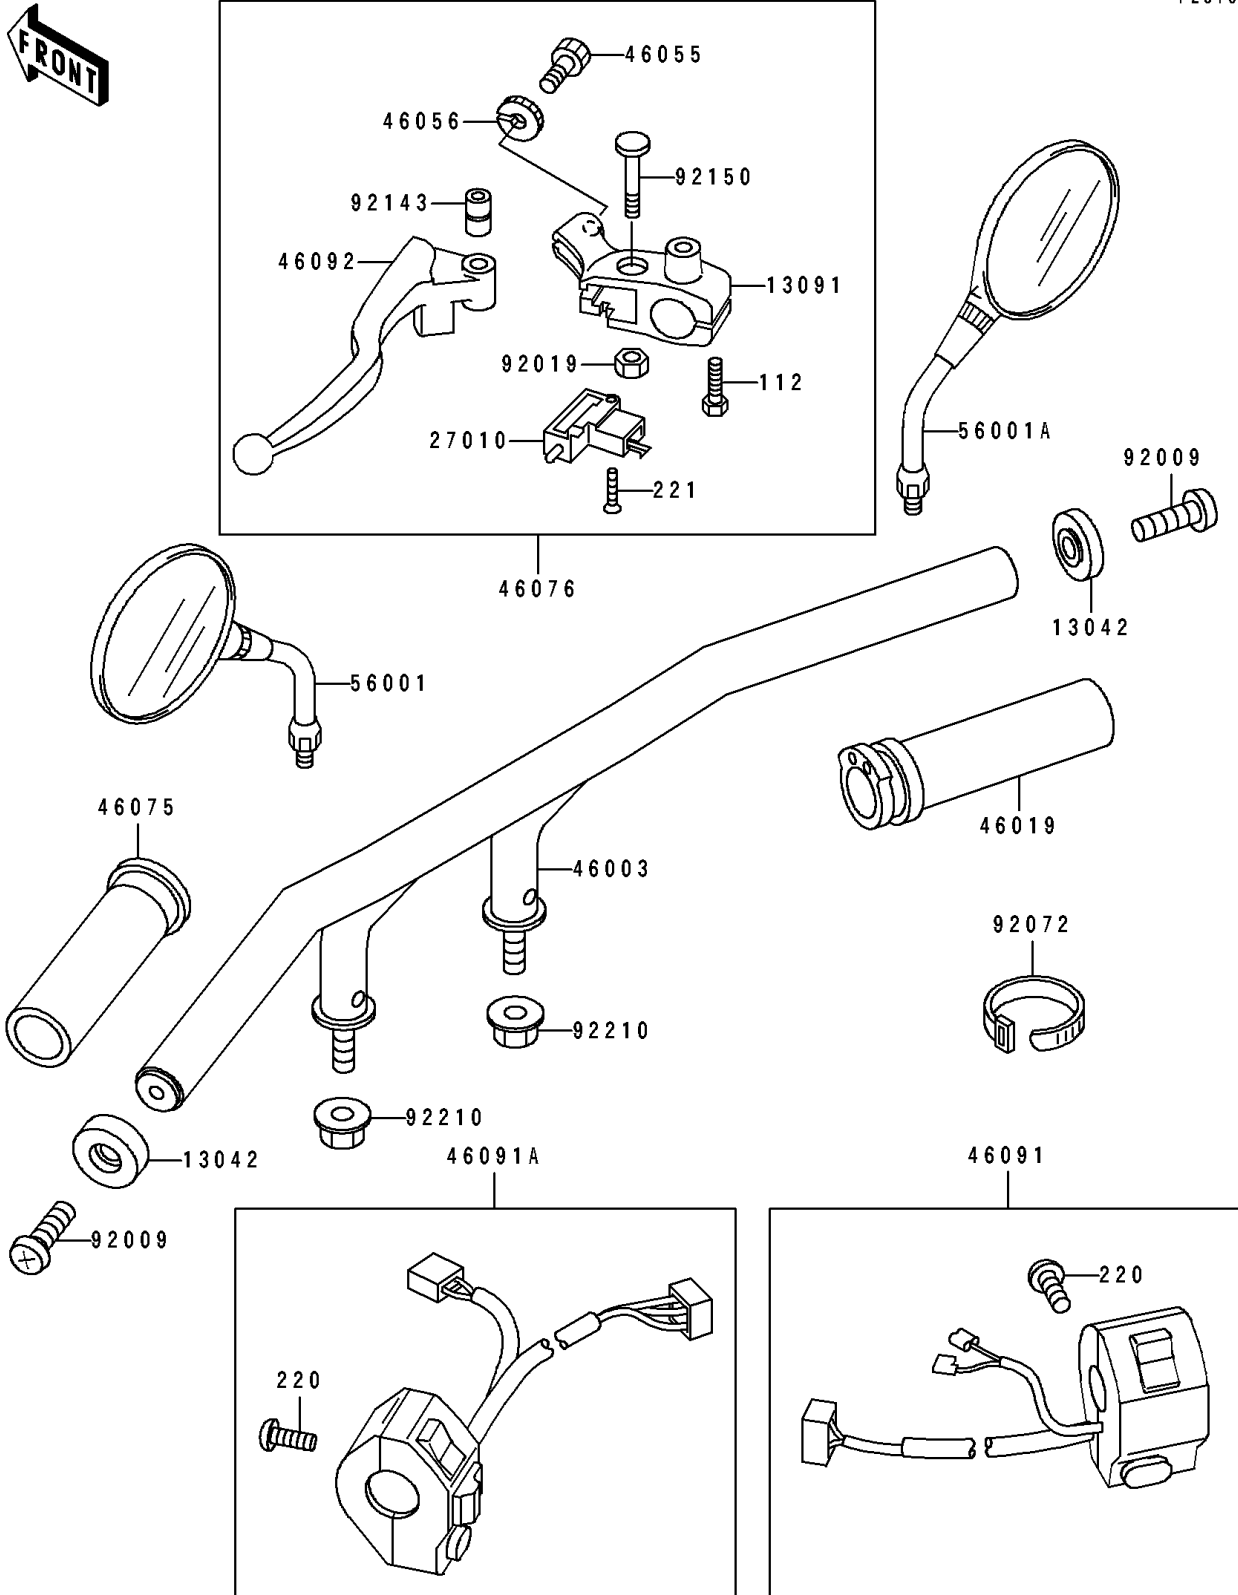

1997 Eliminator 600 PARTS DIAGRAM

Handlebar

F2310

1997 Eliminator 600 PARTS LIST

Handlebar

ITEM NAME	PART NUMBER	QUANTITY
WEIGHT,HANDLE (Ref # 13042)	13042-1068	2
HOLDER,CLUTCH LEVER,SILVER (Ref # 13091)	13091-1671	1
SWITCH,CLUTCH (Ref # 27010)	27010-1268	1
HANDLE (Ref # 46003)	46003-1303	1
GRIP-ASSY,THROTTLE (Ref # 46019)	46019-1065	1
SCREW,CABLE ADJUST,8MM (Ref # 46055)	46055-003	1
NUT,CABLE ADJUST LOCK (Ref # 46056)	46056-005	1
GRIP,LH (Ref # 46075)	46075-1074	1
LEVER-ASSY-GRIP,CLUTCH,SILVER (Ref # 46076)	46076-1174	1
HOUSING-ASSY-CONTROL,RH (Ref # 46091)	46091-1613	1
HOUSING-ASSY-CONTROL,LH (Ref # 46091A)	46091-1618	1
LEVER-GRIP,CLUTCH (Ref # 46092)	46092-1164	1
MIRROR-ASSY,LH (Ref # 56001)	56001-1411	1
MIRROR-ASSY,RH (Ref # 56001A)	56001-1412	1
SCREW,8X20 (Ref # 92009)	92009-1484	2
NUT,LOCK,6MM (Ref # 92019)	92019-008	1
BAND,L=140 (Ref # 92072)	92072-1293	4
COLLAR (Ref # 92143)	92143-1351	1
BOLT,LEVER SET (Ref # 92150)	92150-1330	1
NUT,LOCK,FLANGED,10MM (Ref # 92210)	92210-1080	2
BOLT-UPSET (Ref # 112)	112G0620	1
SCREW-PAN-CROS (Ref # 220)	220E0516	4
SCREW-CSK-CROS,3X20 (Ref # 221)	221B0320	1