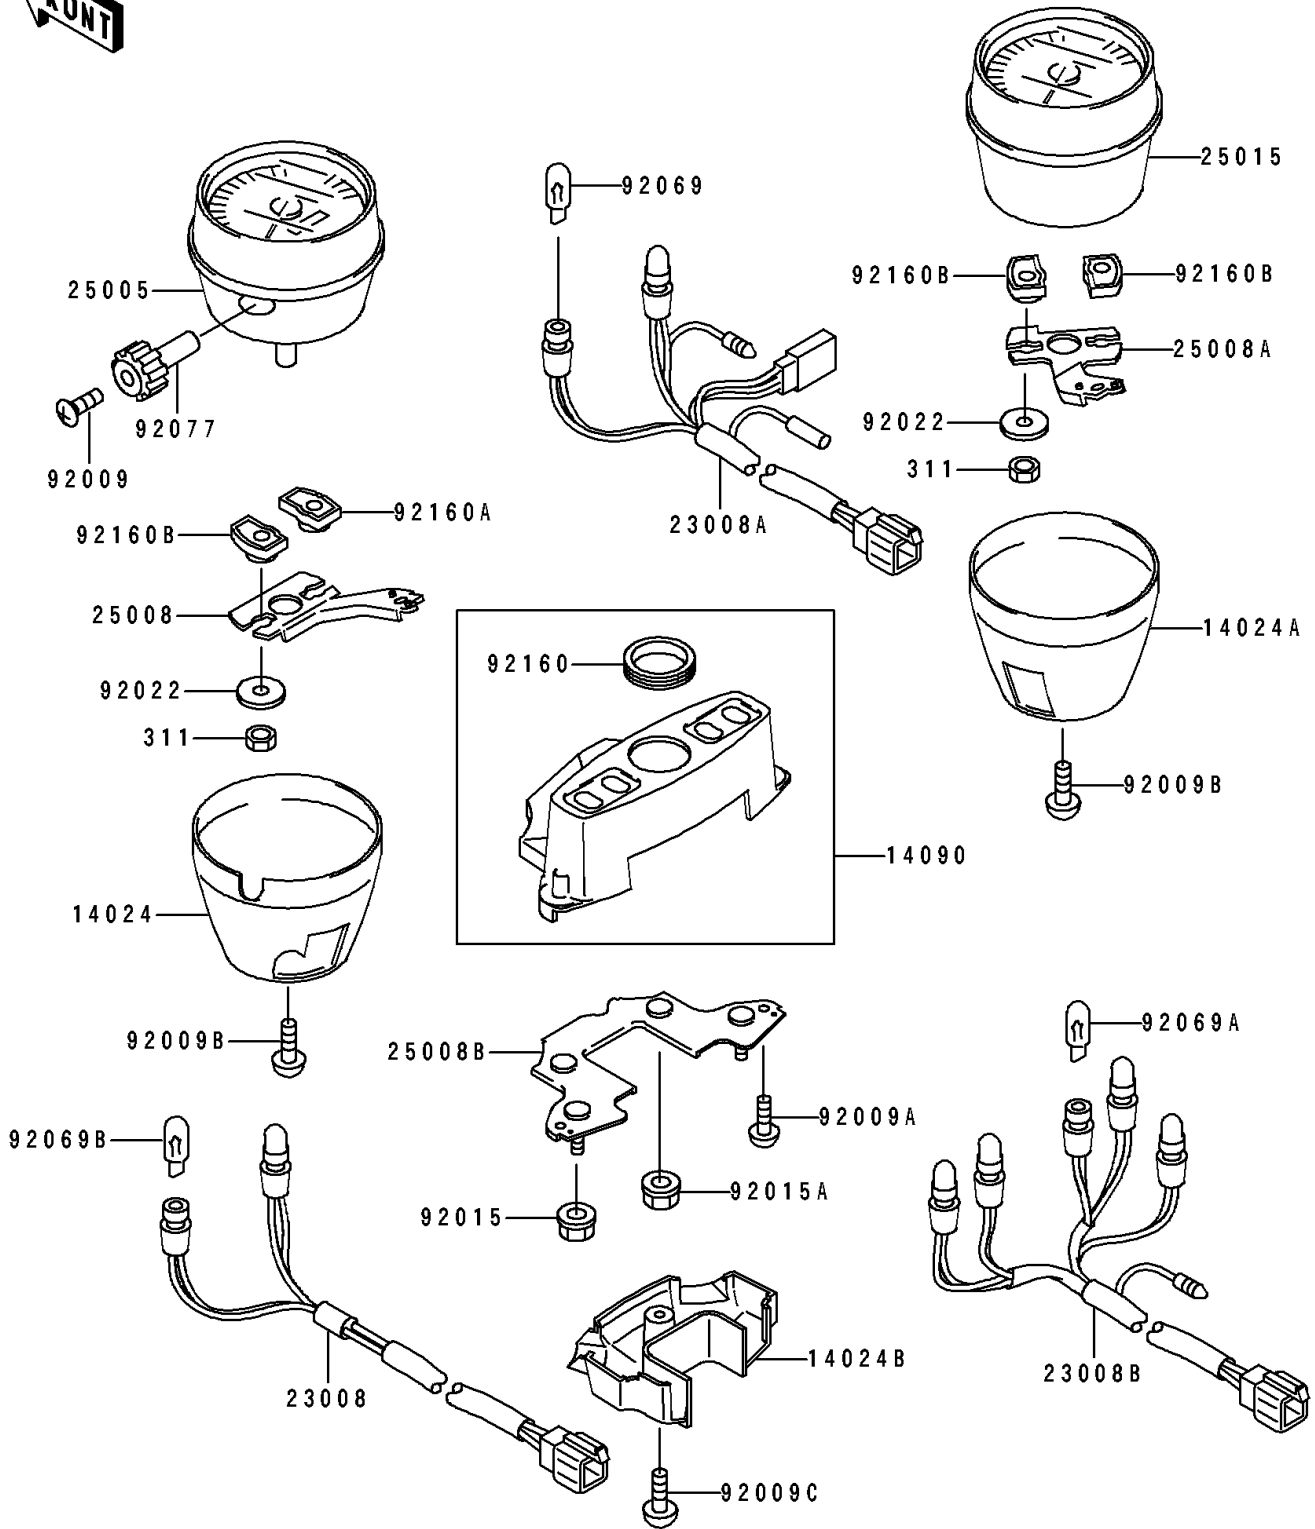

1996 Eliminator 600 PARTS DIAGRAM

Meter(s)

F2530

1996 Eliminator 600 PARTS LIST

Meter(s)

ITEM NAME	PART NUMBER	QUANTITY
COVER,SPEEDOMETER (Ref # 14024)	14024-1986	1
COVER,TACHOMETER (Ref # 14024A)	14024-1987	1
COVER,PILOT BOX,LWR (Ref # 14024B)	14024-1989	1
COVER,PILOT BOX,UPP (Ref # 14090)	14090-1353	1
SOCKET-ASSY,SPEEDOMETER (Ref # 23008)	23008-1460	1
SOCKET-ASSY,TACHOMETER (Ref # 23008A)	23008-1484	1
SOCKET-ASSY,PILOT BOX (Ref # 23008B)	23008-1516	1
SPEEDOMETER,MPH (Ref # 25005)	25005-1586	1
BRACKET-METER,SPEED (Ref # 25008)	25008-1171	1
BRACKET-METER,TACHO (Ref # 25008A)	25008-1181	1
BRACKET-METER,PILOT BOX (Ref # 25008B)	25008-1197	1
TACHOMETER,X1000R/MIN (Ref # 25015)	25015-1334	1
SCREW,2X6,BLACK (Ref # 92009)	92009-1172	1
SCREW,TAPPING,4X12 (Ref # 92009A)	92009-1395	3
SCREW,TAPPING,4X16 (Ref # 92009B)	92009-1601	2
SCREW,4X6 (Ref # 92009C)	92009-1690	1
NUT,FLANGED,6MM,BLACK (Ref # 92015)	92015-1233	2
NUT,FLANGED,6MM (Ref # 92015A)	92015-1367	2
WASHER,5.2X16X1.2 (Ref # 92022)	92022-263	4
BULB,12V3W T-7 (Ref # 92069)	92069-1020	2
BULB,12V 3W (Ref # 92069A)	92069-1068	5
BULB,12V 1.7W T-7 (Ref # 92069B)	92069-1085	2
KNOB,RESET TRIP (Ref # 92077)	92077-1096	1
DAMPER,IGNITION SWITCH (Ref # 92160)	92160-1179	1
DAMPER,METER (Ref # 92160A)	92160-1280	1
DAMPER,METER (Ref # 92160B)	92160-1281	3
NUT-HEX (Ref # 311)	311B0500	4