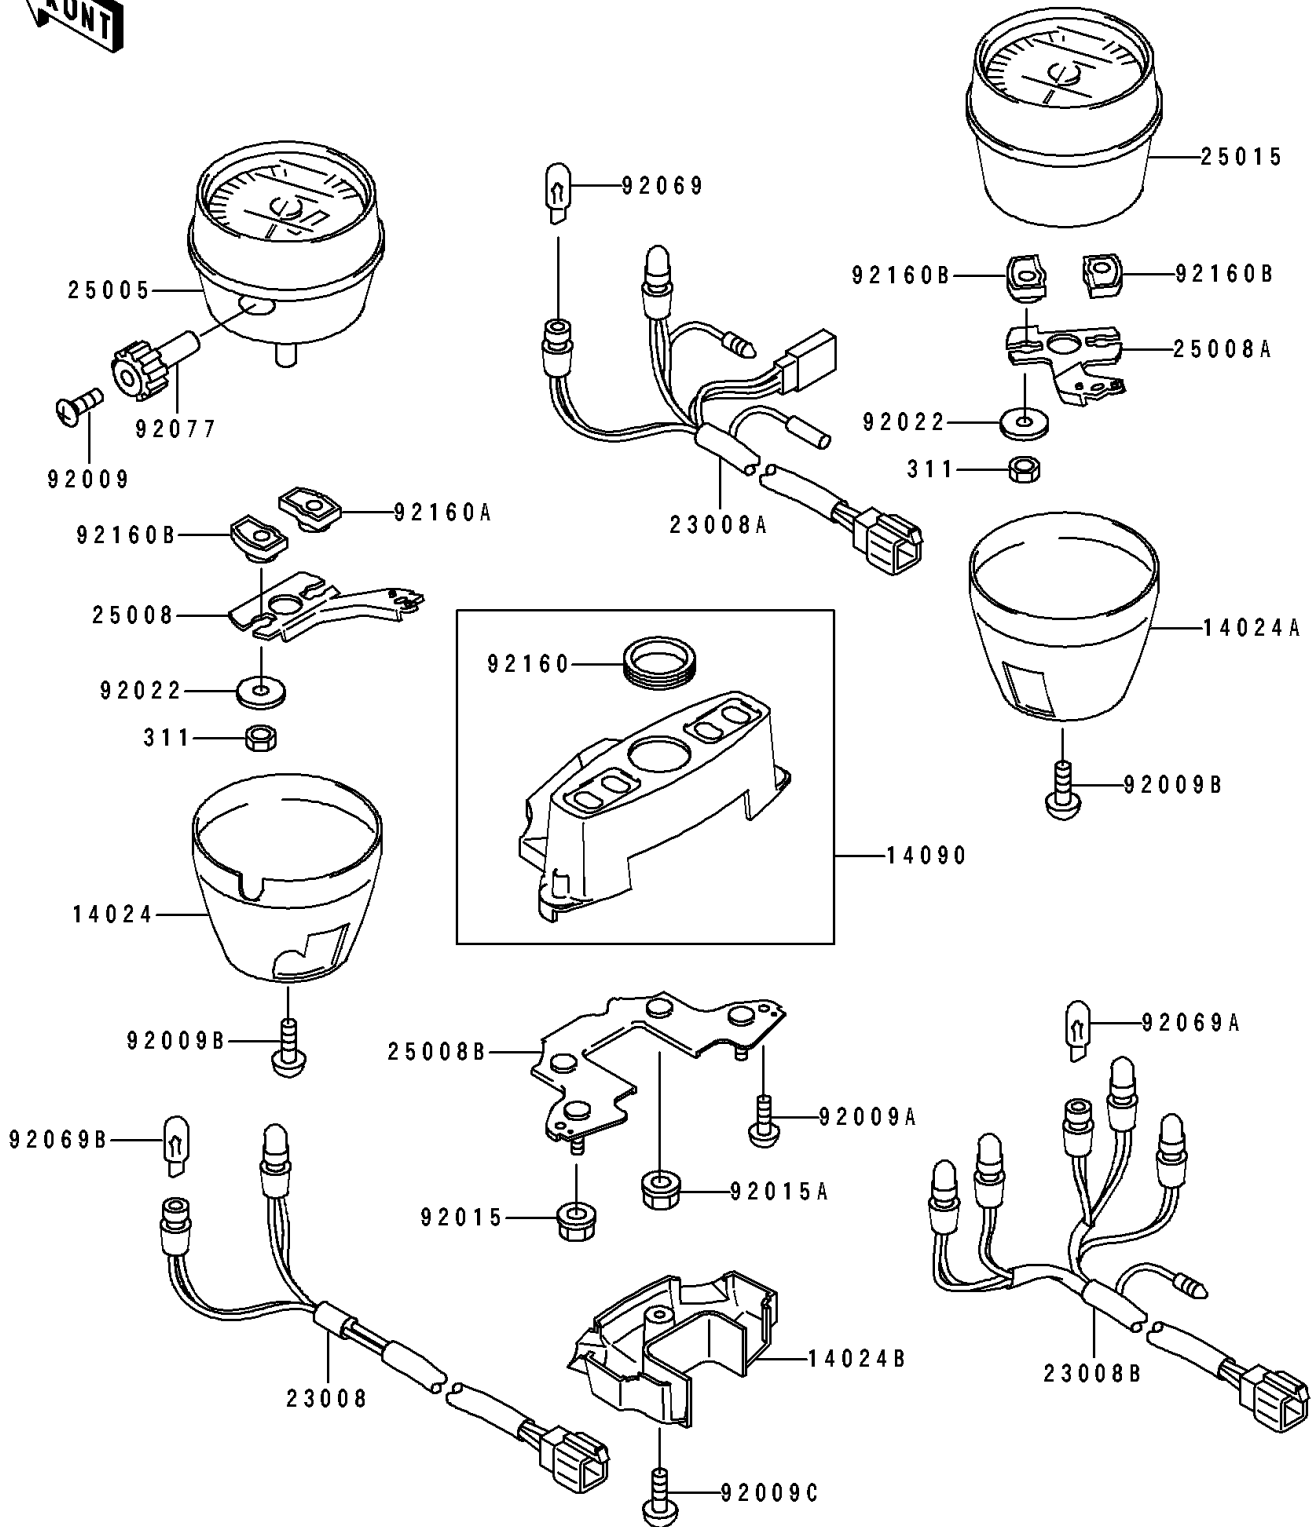

1996 Eliminator 600 PARTS DIAGRAM

Meter(s)

F2530

1996 Eliminator 600 PARTS LIST

Meter(s)

ITEM NAME	PART NUMBER	QUANTITY
COVER,SPEEDOMETER (Ref # 14024)	14024-1986	1
COVER,TACHOMETER (Ref # 14024A)	14024-1987	1
COVER,PILOT BOX,LWR (Ref # 14024B)	14024-1989	1
COVER,PILOT BOX,UPP (Ref # 14090)	14090-1353	1
SOCKET-ASSY,SPEEDOMETER (Ref # 23008)	23008-1460	1
SOCKET-ASSY,TACHOMETER (Ref # 23008A)	23008-1484	1
SOCKET-ASSY,PILOT BOX (Ref # 23008B)	23008-1516	1
SPEEDOMETER,MPH (Ref # 25005)	25005-1586	1
BRACKET-METER,SPEED (Ref # 25008)	25008-1171	1
BRACKET-METER,TACHO (Ref # 25008A)	25008-1181	1
BRACKET-METER,PILOT BOX (Ref # 25008B)	25008-1197	1
TACHOMETER,X1000R/MIN (Ref # 25015)	25015-1334	1
SCREW,2X6,BLACK (Ref # 92009)	92009-1172	1
SCREW,TAPPING,4X12 (Ref # 92009A)	92009-1395	3
SCREW,TAPPING,4X16 (Ref # 92009B)	92009-1601	2
SCREW,4X6 (Ref # 92009C)	92009-1690	1
NUT,FLANGED,6MM,BLACK (Ref # 92015)	92015-1233	2
NUT,FLANGED,6MM (Ref # 92015A)	92015-1367	2
WASHER,5.2X16X1.2 (Ref # 92022)	92022-263	4
BULB,12V3W T-7 (Ref # 92069)	92069-1020	2
BULB,12V 3W (Ref # 92069A)	92069-1068	5
BULB,12V 1.7W T-7 (Ref # 92069B)	92069-1085	2
KNOB,RESET TRIP (Ref # 92077)	92077-1096	1
DAMPER,IGNITION SWITCH (Ref # 92160)	92160-1179	1
DAMPER,METER (Ref # 92160A)	92160-1280	1
DAMPER,METER (Ref # 92160B)	92160-1281	3
NUT-HEX (Ref # 311)	311B0500	4