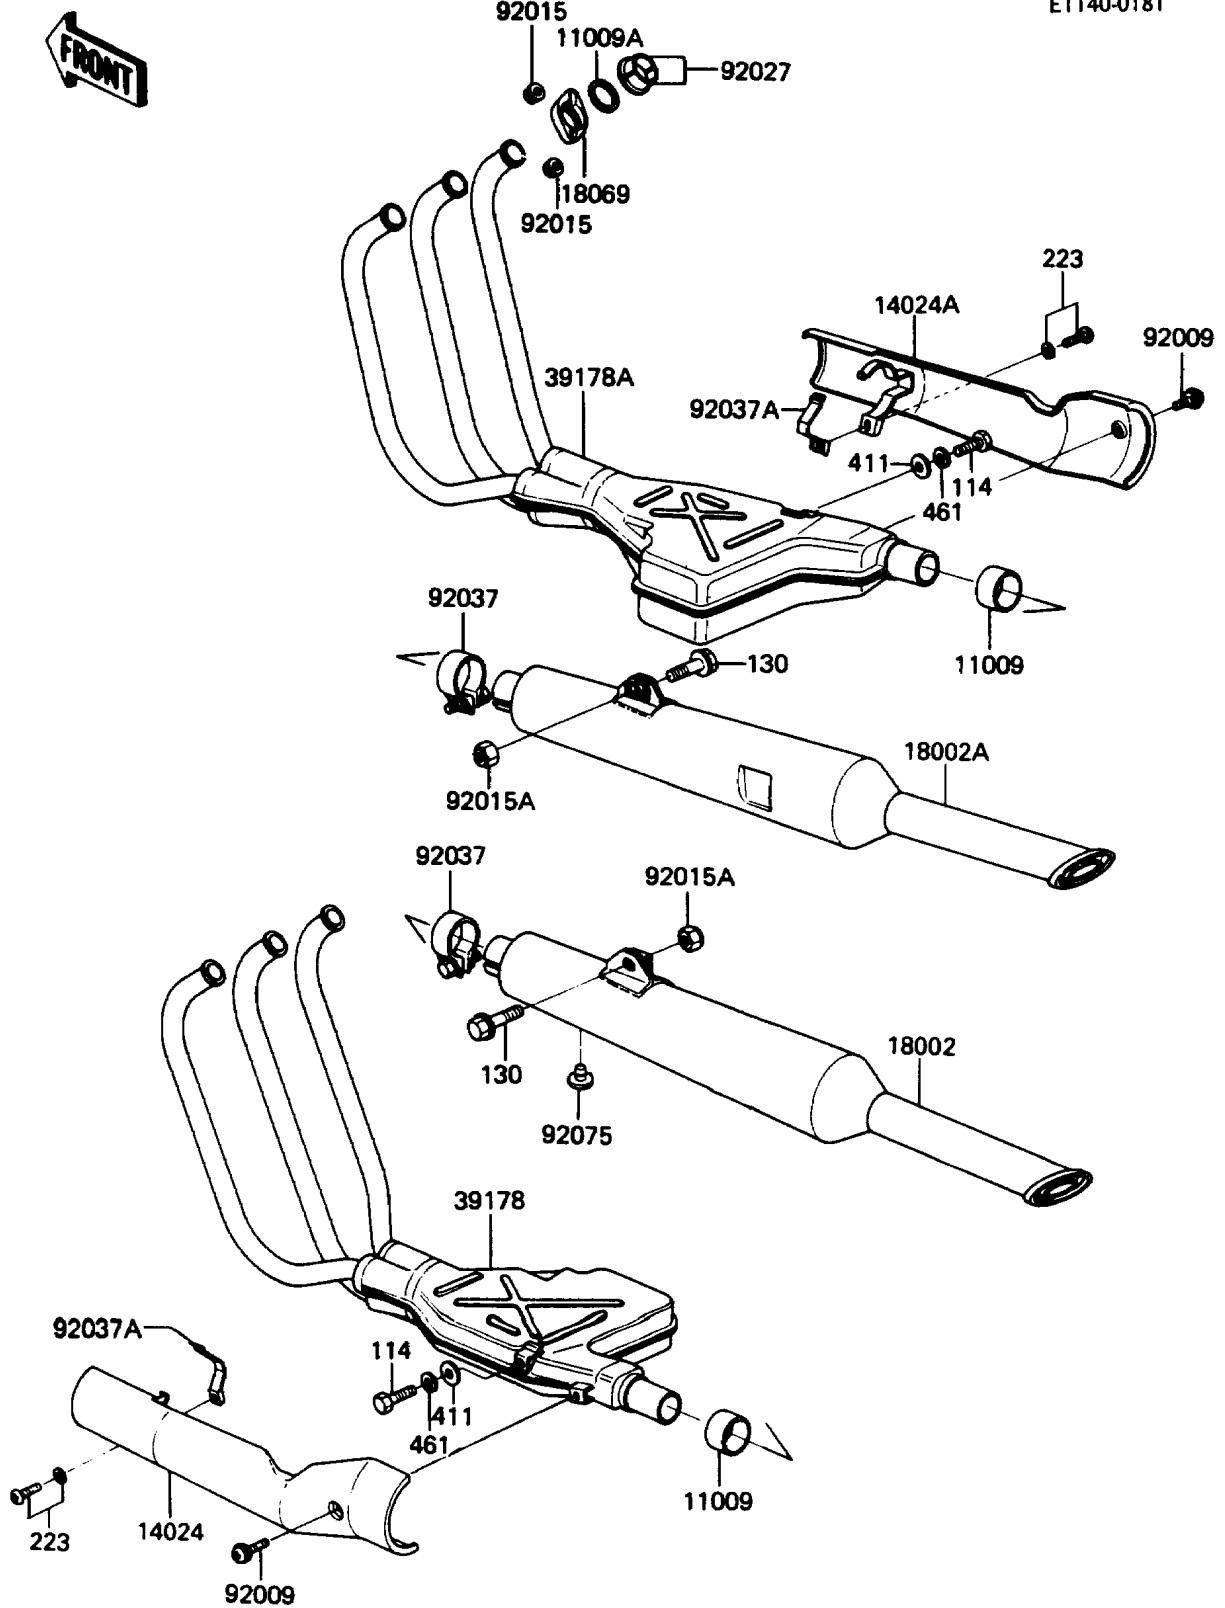

1987 Voyager PARTS DIAGRAM

Muffler(s)

E1140-0181

1987 Voyager PARTS LIST

Muffler(s)

ITEM NAME	PART NUMBER	QUANTITY
GASKET,EXHAUST PIPE CONNECTING (Ref # 11009)	11009-1480	2
GASKET,EXHAUST PIPE HOLDER (Ref # 11009A)	18067-004	6
COVER,MUFFLER,LH (Ref # 14024)	14025-1824	1
COVER,MUFFLER,RH (Ref # 14024A)	14025-1825	1
BODY-COMP-MUFFLER,LH (Ref # 18002)	18002-1638	1
BODY-COMP-MUFFLER,RH (Ref # 18002A)	18002-1639	1
HOLDER-EXHAUST PIPE (Ref # 18069)	18069-1010	6
MANIFOLD-COMP-EXHAUST,LH (Ref # 39178)	39178-1022	1
MANIFOLD-COMP-EXHAUST,RH (Ref # 39178A)	39178-1023	1
SCREW,6X10,W/WASHER (Ref # 92009)	92009-1098	2
NUT,6MM (Ref # 92015)	92015-1365	12
NUT,LOCK,10MM (Ref # 92015A)	92019-021	2
COLLAR,L=14.5 (Ref # 92027)	92027-1142	12
CLAMP,POWER CHAMBER (Ref # 92037)	92037-1228	2
CLAMP,MUFFLER COVER (Ref # 92037A)	92037-1465	2
DAMPER (Ref # 92075)	92075-015	1
BOLT-SMALL,8X25 (Ref # 114)	114N0825	2
BOLT-FLANGED,10X30 (Ref # 130)	130J1030	2
SCREW-PAN-WS-CROS (Ref # 223)	223X0630	2
WASHER-PLAIN,8MM (Ref # 411)	411D0800	2
WASHER-SPRING,8MM (Ref # 461)	461S0800	2