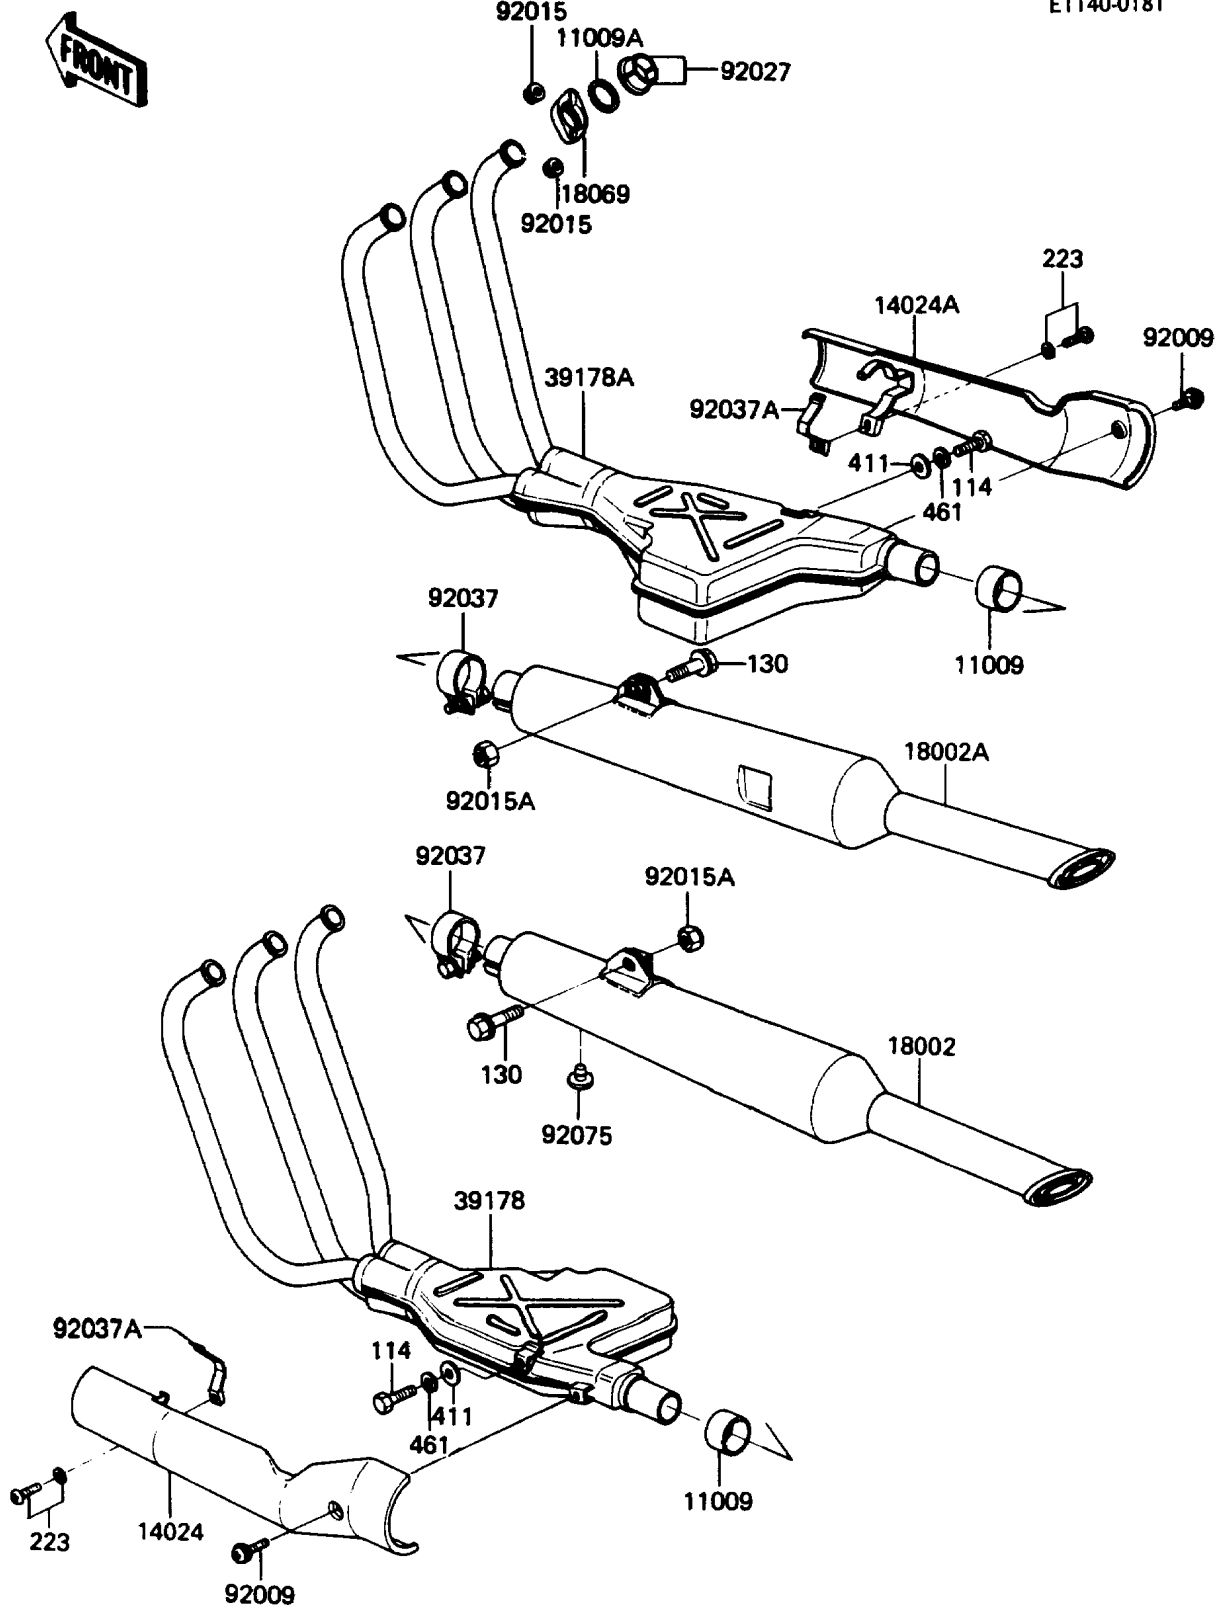

# 1987 Voyager PARTS DIAGRAM

Muffler(s)

E1140-0181

# 1987 Voyager PARTS LIST

## Muffler(s)

ITEM NAME	PART NUMBER	QUANTITY
GASKET,EXHAUST PIPE CONNECTING (Ref # 11009)	11009-1480	2
GASKET,EXHAUST PIPE HOLDER (Ref # 11009A)	18067-004	6
COVER,MUFFLER,LH (Ref # 14024)	14025-1824	1
COVER,MUFFLER,RH (Ref # 14024A)	14025-1825	1
BODY-COMP-MUFFLER,LH (Ref # 18002)	18002-1638	1
BODY-COMP-MUFFLER,RH (Ref # 18002A)	18002-1639	1
HOLDER-EXHAUST PIPE (Ref # 18069)	18069-1010	6
MANIFOLD-COMP-EXHAUST,LH (Ref # 39178)	39178-1022	1
MANIFOLD-COMP-EXHAUST,RH (Ref # 39178A)	39178-1023	1
SCREW,6X10,W/WASHER (Ref # 92009)	92009-1098	2
NUT,6MM (Ref # 92015)	92015-1365	12
NUT,LOCK,10MM (Ref # 92015A)	92019-021	2
COLLAR,L=14.5 (Ref # 92027)	92027-1142	12
CLAMP,POWER CHAMBER (Ref # 92037)	92037-1228	2
CLAMP,MUFFLER COVER (Ref # 92037A)	92037-1465	2
DAMPER (Ref # 92075)	92075-015	1
BOLT-SMALL,8X25 (Ref # 114)	114N0825	2
BOLT-FLANGED,10X30 (Ref # 130)	130J1030	2
SCREW-PAN-WS-CROS (Ref # 223)	223X0630	2
WASHER-PLAIN,8MM (Ref # 411)	411D0800	2
WASHER-SPRING,8MM (Ref # 461)	461S0800	2