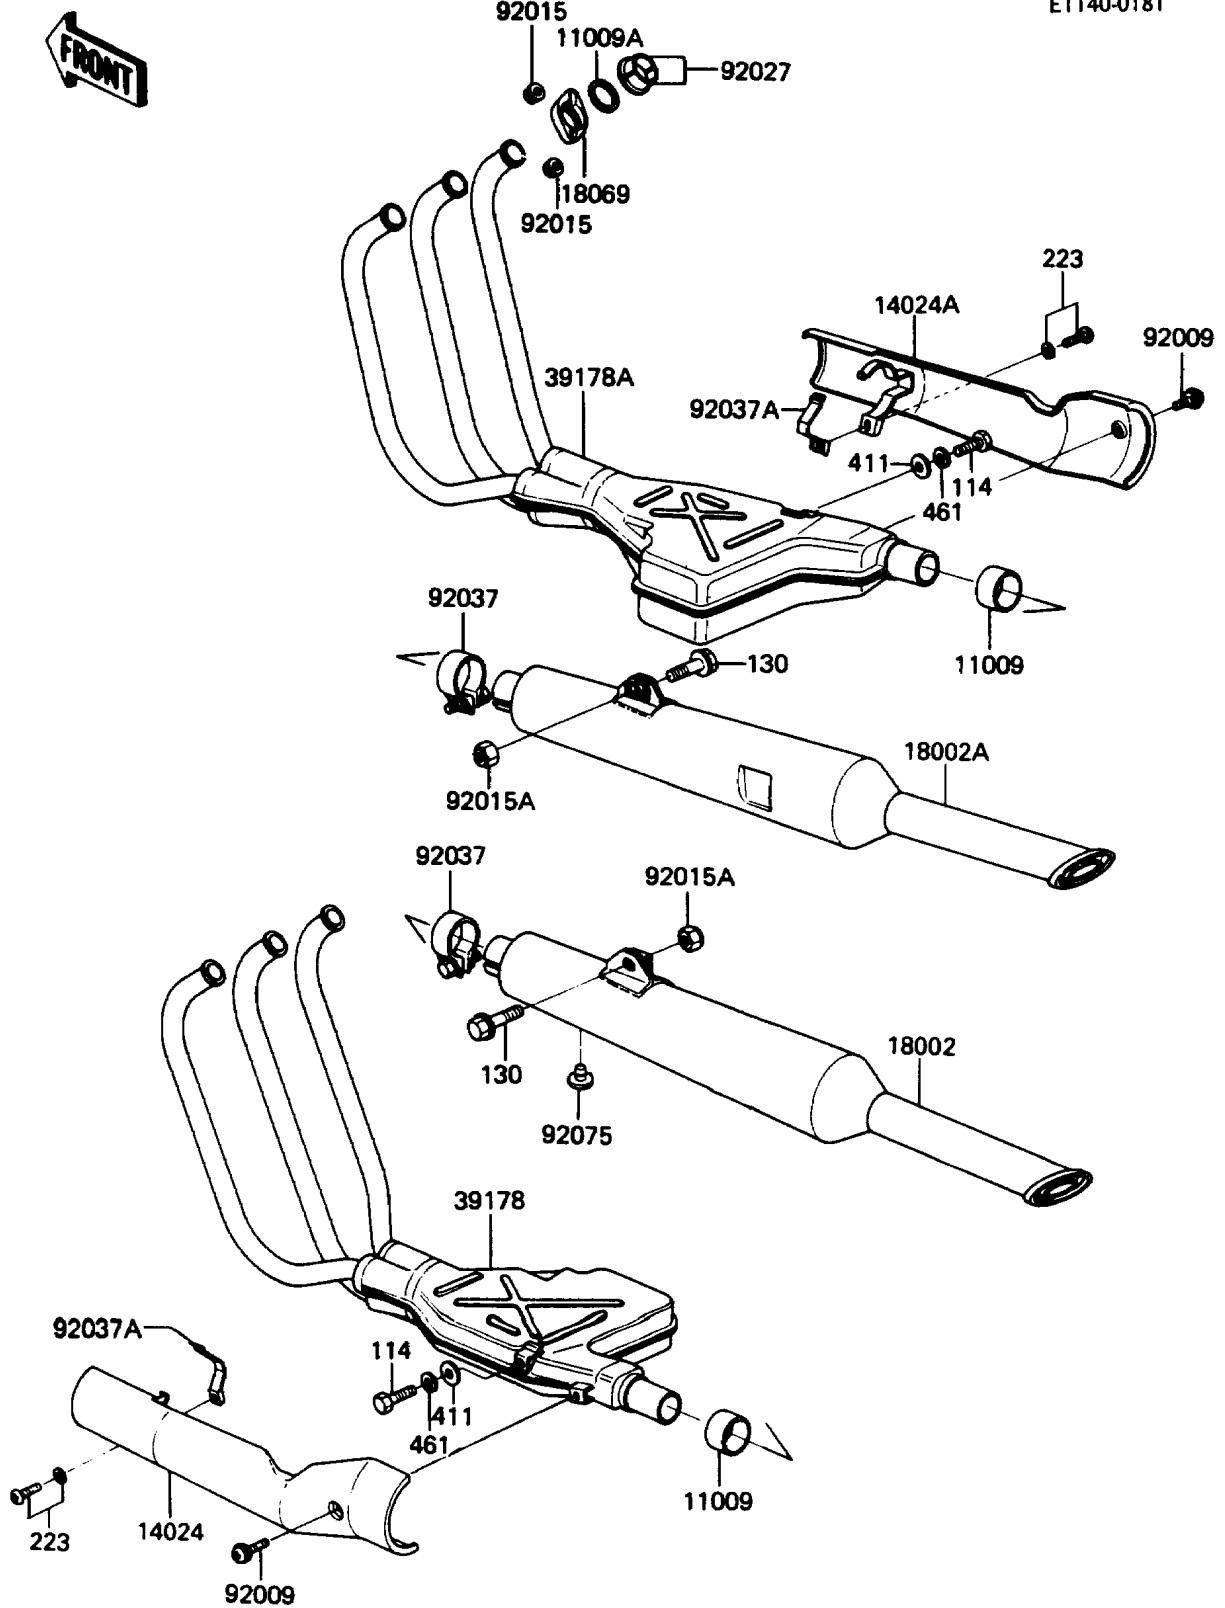

# 1988 Voyager PARTS DIAGRAM

Muffler(s)

E1140-0181

# 1988 Voyager PARTS LIST

## Muffler(s)

ITEM NAME	PART NUMBER	QUANTITY
GASKET,EXHAUST PIPE CONNECTING (Ref # 11009)	11009-1480	2
GASKET,EXHAUST PIPE HOLDER (Ref # 11009A)	18067-004	6
COVER,MUFFLER,LH (Ref # 14024)	14025-1824	1
COVER,MUFFLER,RH (Ref # 14024A)	14025-1825	1
BODY-COMP-MUFFLER,LH (Ref # 18002)	18002-1638	1
BODY-COMP-MUFFLER,RH (Ref # 18002A)	18002-1639	1
HOLDER-EXHAUST PIPE (Ref # 18069)	18069-1010	6
MANIFOLD-COMP-EXHAUST,LH (Ref # 39178)	39178-1022	1
MANIFOLD-COMP-EXHAUST,RH (Ref # 39178A)	39178-1023	1
SCREW,6X10,W/WASHER (Ref # 92009)	92009-1098	2
NUT,6MM (Ref # 92015)	92015-1365	12
NUT,LOCK,10MM (Ref # 92015A)	92019-021	2
COLLAR,L=14.5 (Ref # 92027)	92027-1142	12
CLAMP,POWER CHAMBER (Ref # 92037)	92037-1228	2
CLAMP,MUFFLER COVER (Ref # 92037A)	92037-1465	2
DAMPER (Ref # 92075)	92075-015	1
BOLT-SMALL,8X25 (Ref # 114)	114N0825	2
BOLT-FLANGED,10X30 (Ref # 130)	130J1030	2
SCREW-PAN-WS-CROS (Ref # 223)	223X0630	2
WASHER-PLAIN,8MM (Ref # 411)	411D0800	2
WASHER-SPRING,8MM (Ref # 461)	461S0800	2