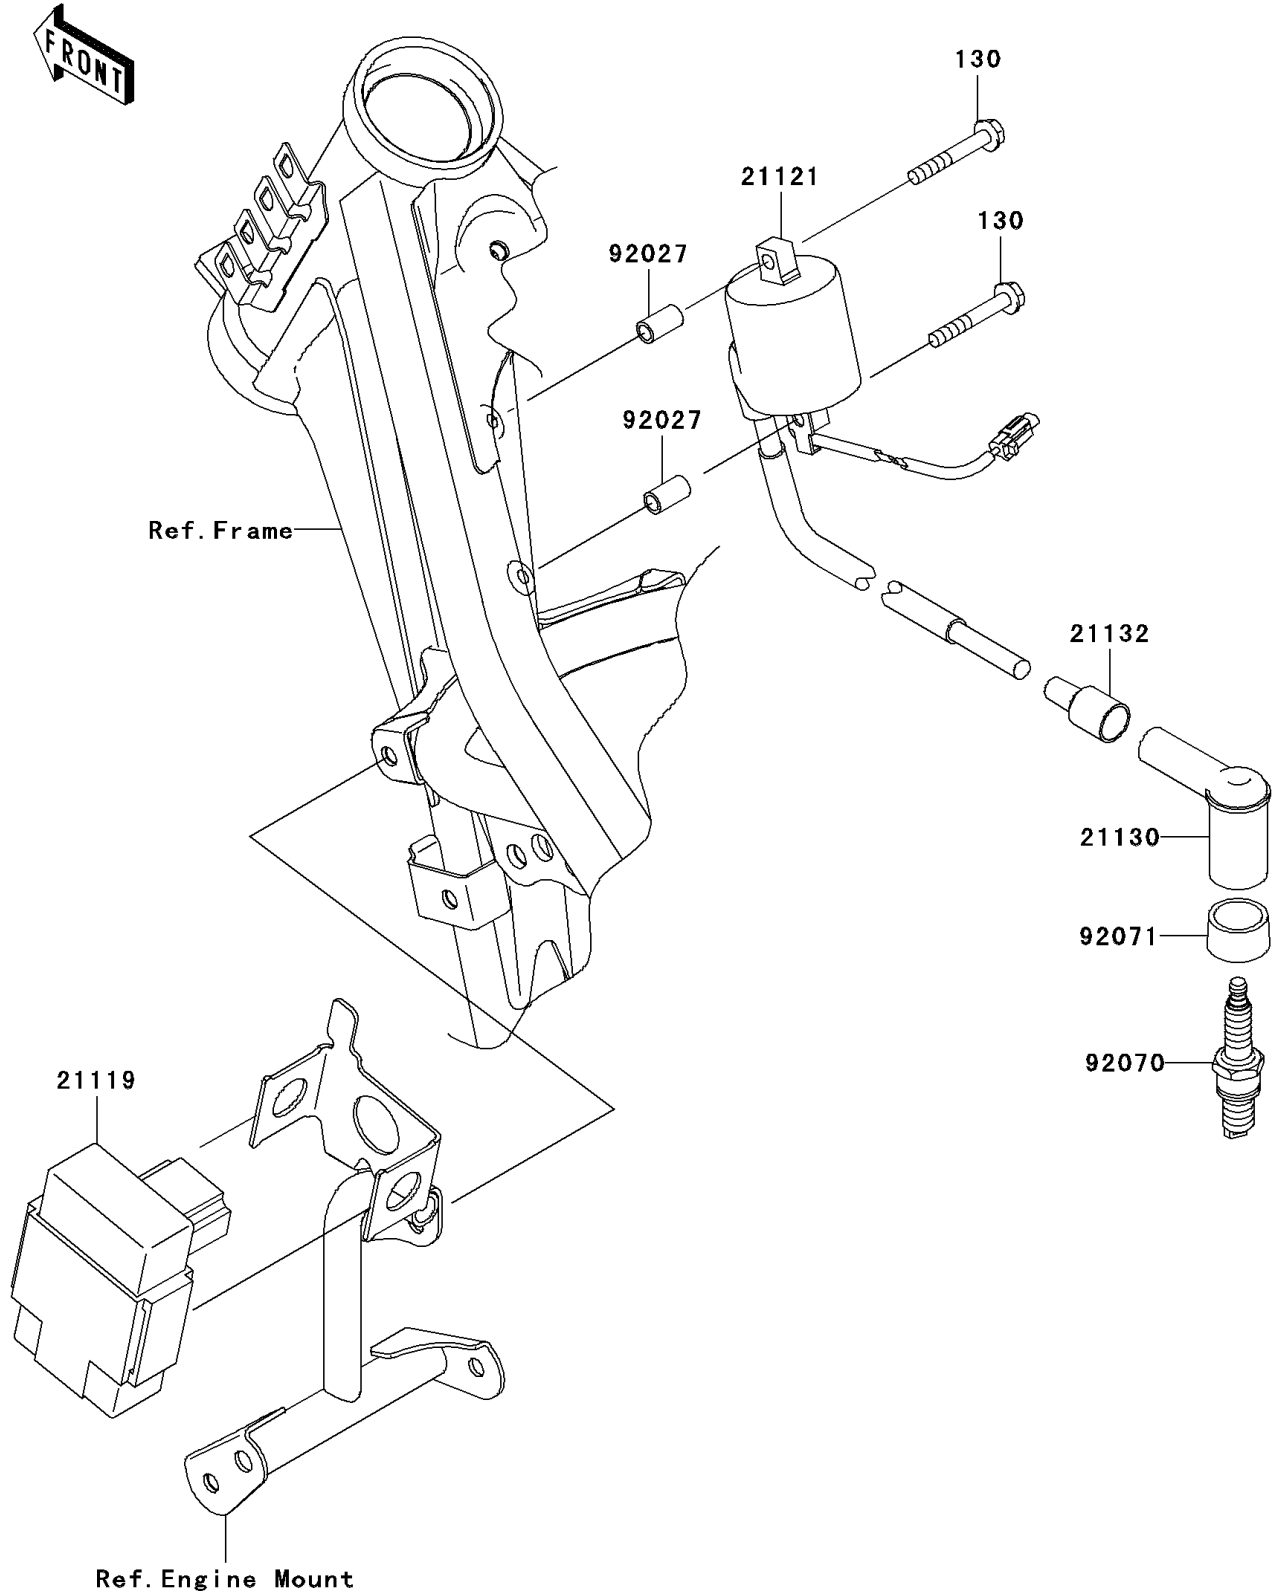

2009 KLX®140L PARTS DIAGRAM

Ignition System

E1830

2009 KLX®140L PARTS LIST

Ignition System

ITEM NAME	PART NUMBER	QUANTITY
BOLT-FLANGED,5X35 (Ref # 130)	130BA0535	2
IGNITER (Ref # 21119)	21119-0087	1
COIL-IGNITION (Ref # 21121)	21121-0036	1
CAP-SPARK PLUG (Ref # 21130)	21130-1003	1
GROMMET,HIGH TENSION (Ref # 21132)	21132-005	1
COLLAR,5.6X8X14.5 (Ref # 92027)	92027-1789	2
PLUG-SPARK,CR7HSA (Ref # 92070)	92070-1154	1
GROMMET,SPARK PLUG CAP (Ref # 92071)	92071-1015	1