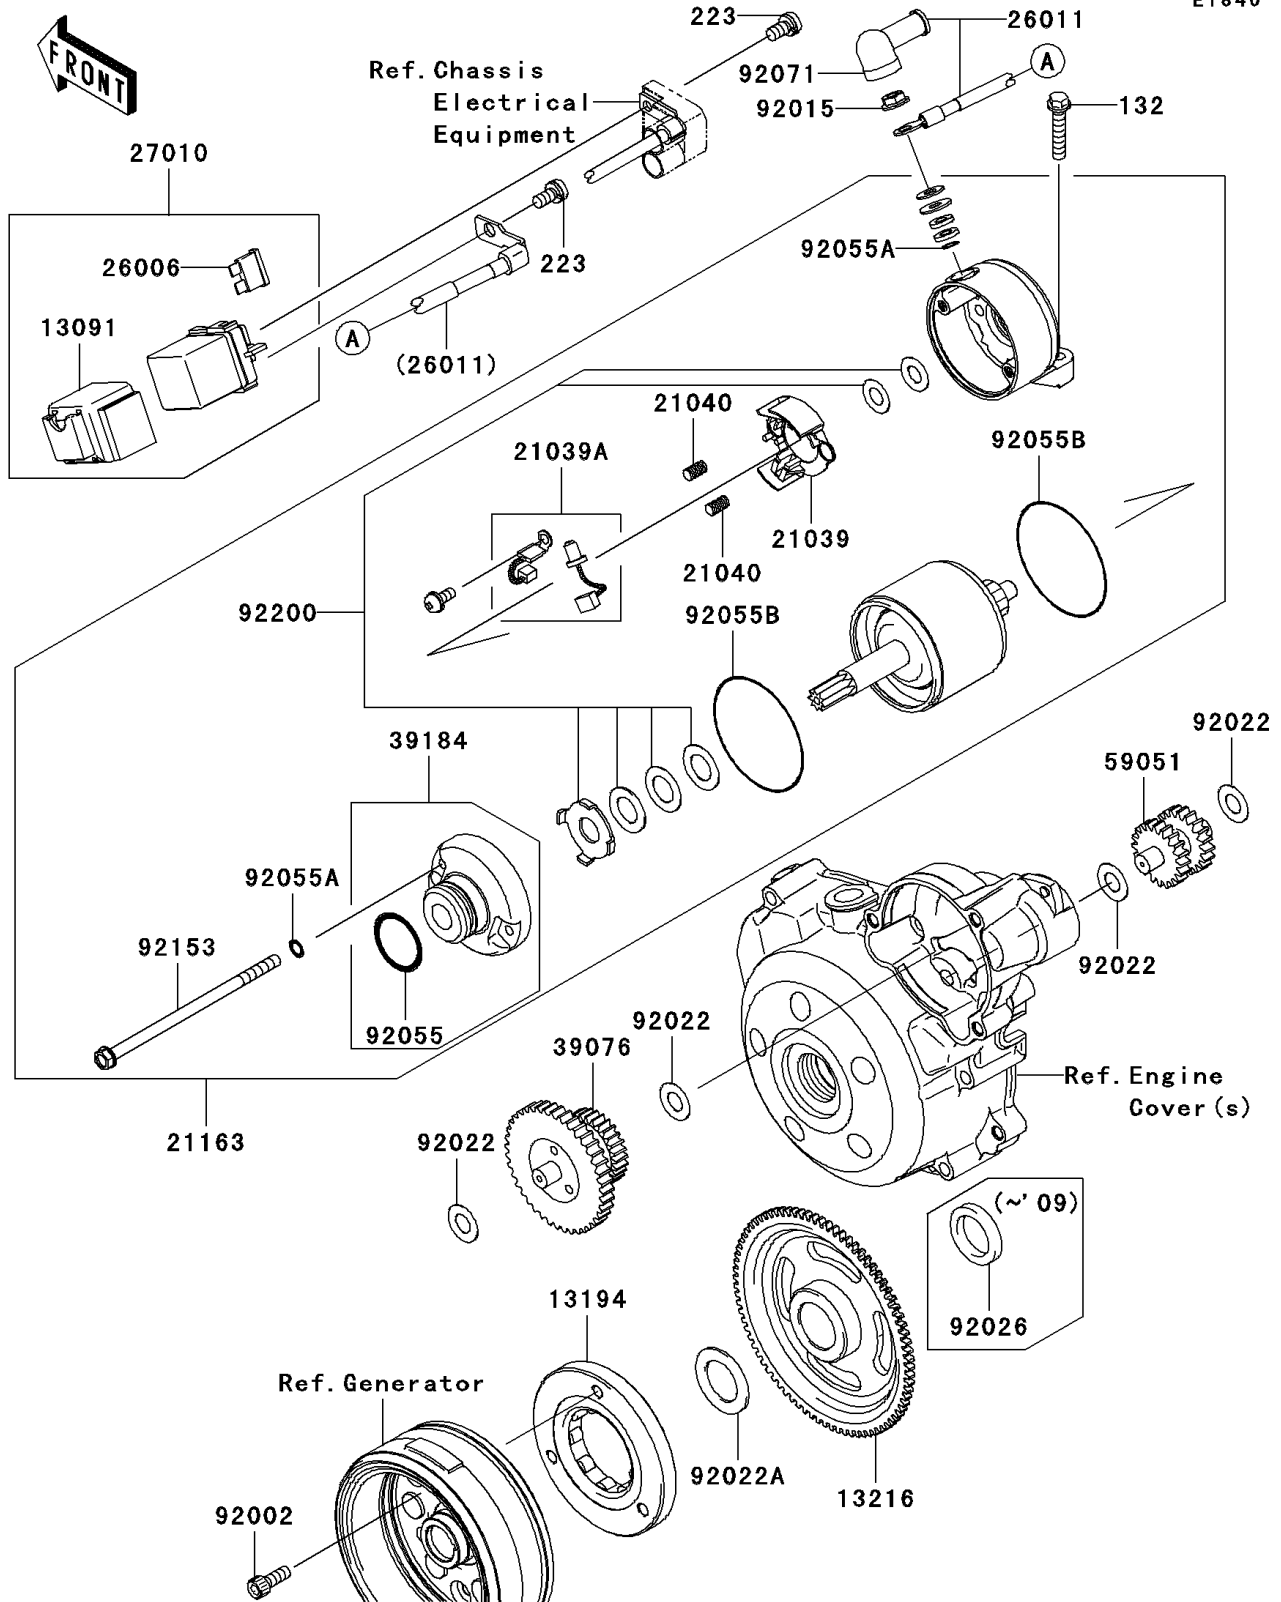

2009 KLX®140L PARTS DIAGRAM

Starter Motor

E1840

2009 KLX®140L PARTS LIST

Starter Motor

ITEM NAME	PART NUMBER	QUANTITY
-----------	-------------	----------