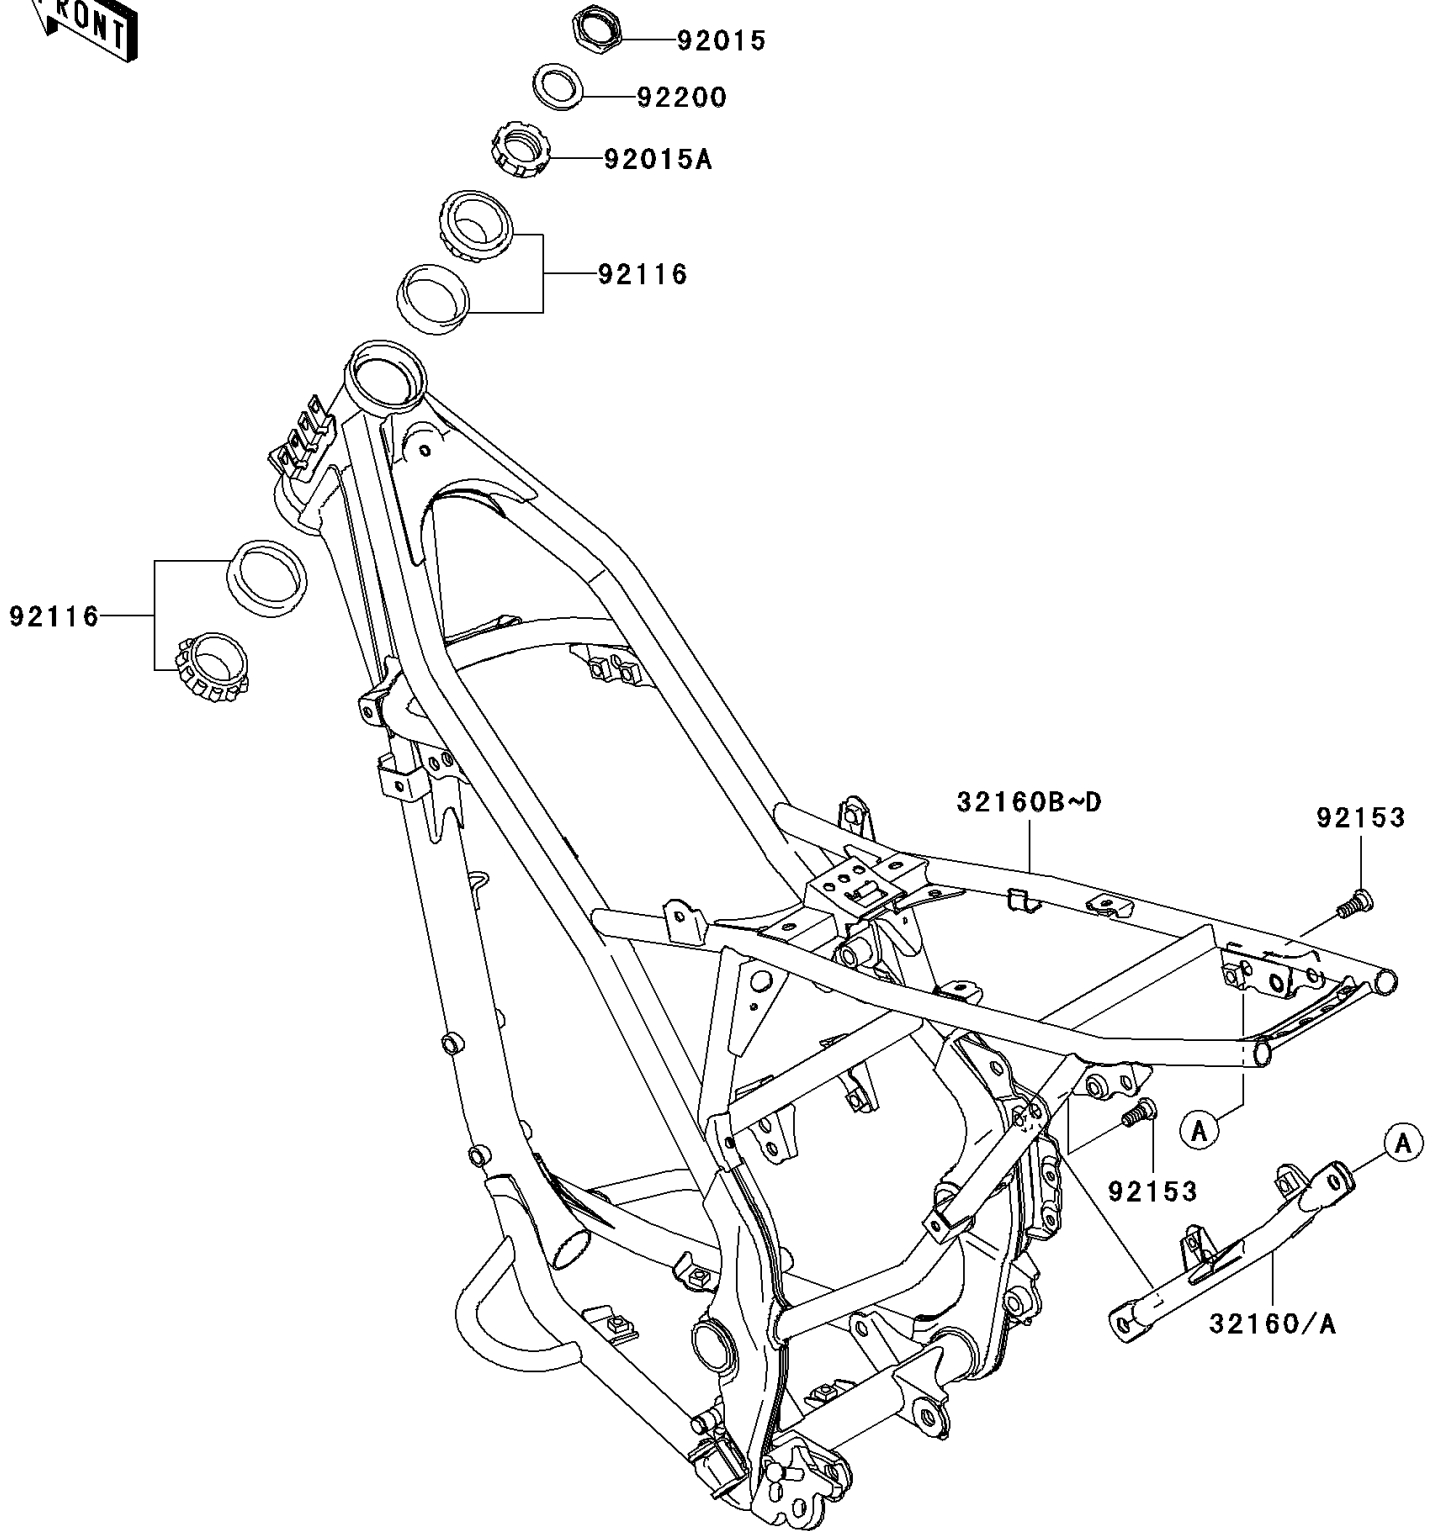

2008 KLX®140L PARTS DIAGRAM

Frame

F2120

2008 KLX®140L PARTS LIST

Frame

ITEM NAME	PART NUMBER	QUANTITY
FRAME-COMP,RR,P.SILVER (Ref # 32160A)	32160-0239-458	1
FRAME-COMP,MAIN,P.SILVER (Ref # 32160B)	32160-0335-458	1
NUT,STEERING STEM,22MM (Ref # 92015)	92015-1653	1
NUT,STEERING STEM,25MM (Ref # 92015A)	92015-1684	1
BEARING-ROLLER,H1-CAP32005JRRS (Ref # 92116)	92116-1065	2
BOLT,SOCKET,8X20 (Ref # 92153)	92153-1621	2
WASHER,STEERING STEM (Ref # 92200)	92200-0517	1