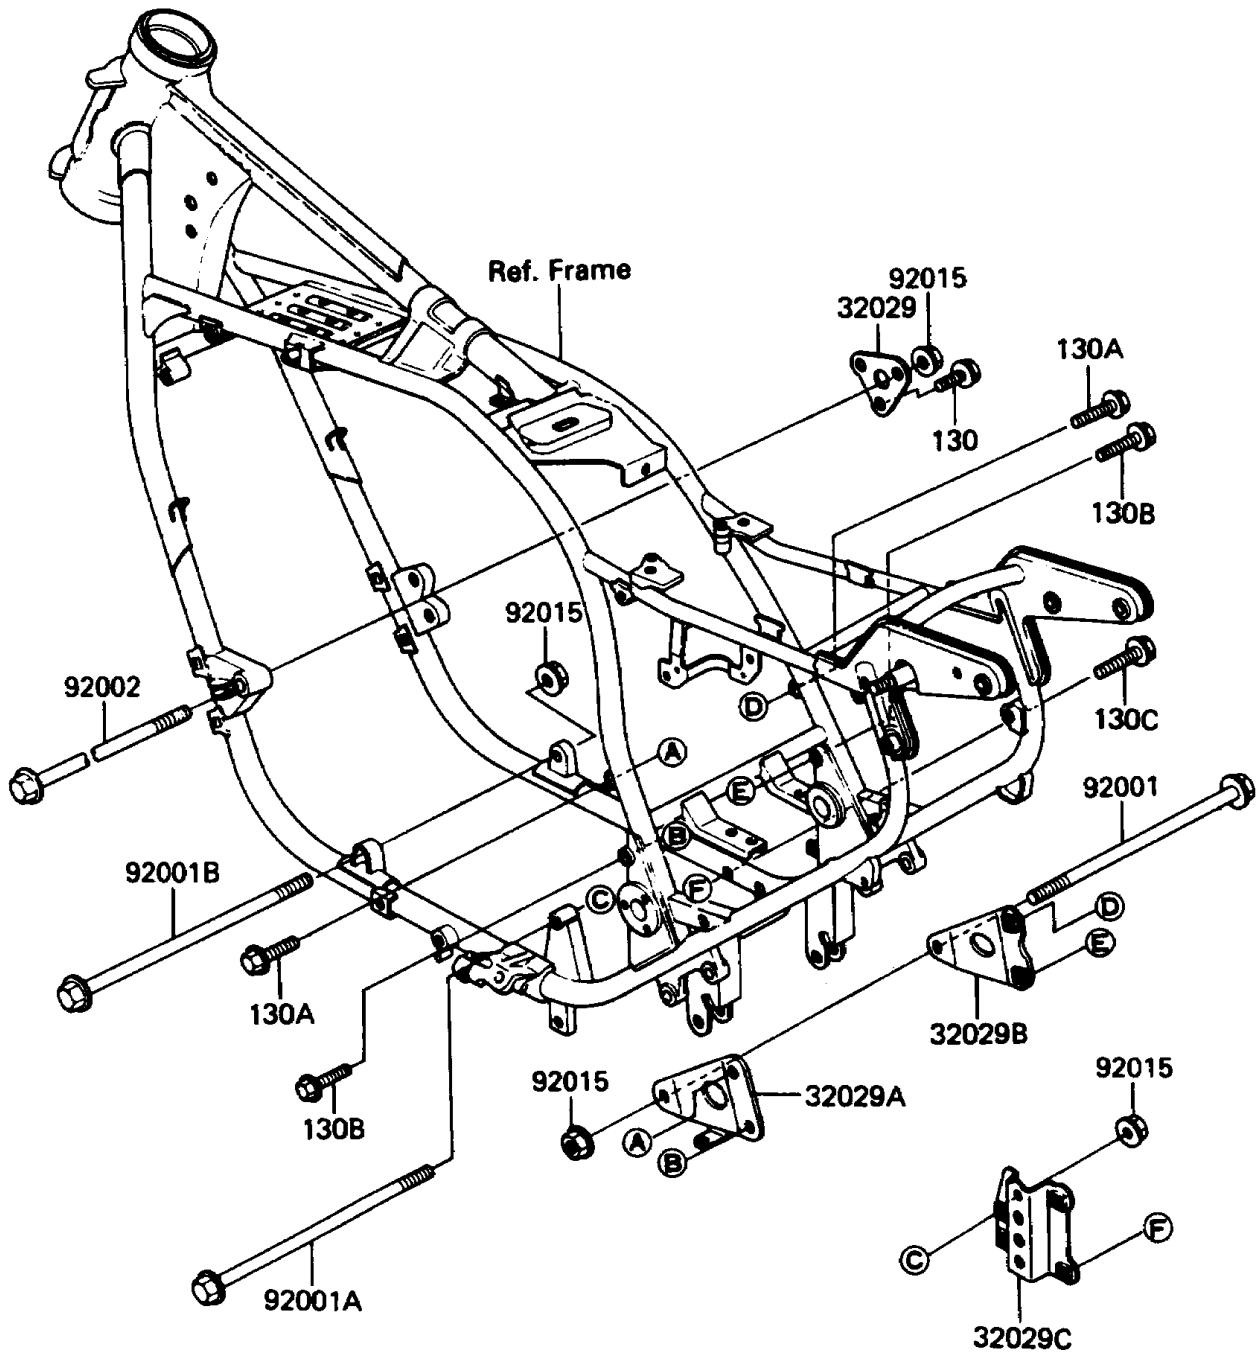

1987 Voyager PARTS DIAGRAM

Frame Fittings

F2131-0165

1987 Voyager PARTS LIST

Frame Fittings

ITEM NAME	PART NUMBER	QUANTITY
BRACKET-ENGINE,FR,RH,UPP (Ref # 32029)	32029-1061	1
BRACKET-ENGINE,RR,UPP,LH (Ref # 32029A)	32029-1260	1
BRACKET-ENGINE,RR,UPP,RH (Ref # 32029B)	32029-1261	1
BRACKET-ENGINE,RR,LWR,RH (Ref # 32029C)	32029-1262	1
BOLT,FLANGED,10X270 (Ref # 92001)	92001-1988	1
BOLT,FLANGED,10X305 (Ref # 92001A)	92001-1992	1
BOLT,FLANGED,10X315 (Ref # 92001B)	92001-1993	1
BOLT,FLANGED,10X380 (Ref # 92002)	92002-1406	1
NUT,FLANGED,10MM (Ref # 92015)	92015-1180	4
BOLT-FLANGED,8X20 (Ref # 130)	130J0820	2
BOLT-FLANGED,8X35,BLACK (Ref # 130A)	130J0835	2
BOLT-FLANGED,8X40 (Ref # 130B)	130J0840	2
BOLT-FLANGED,8X55 (Ref # 130C)	130J0855	2