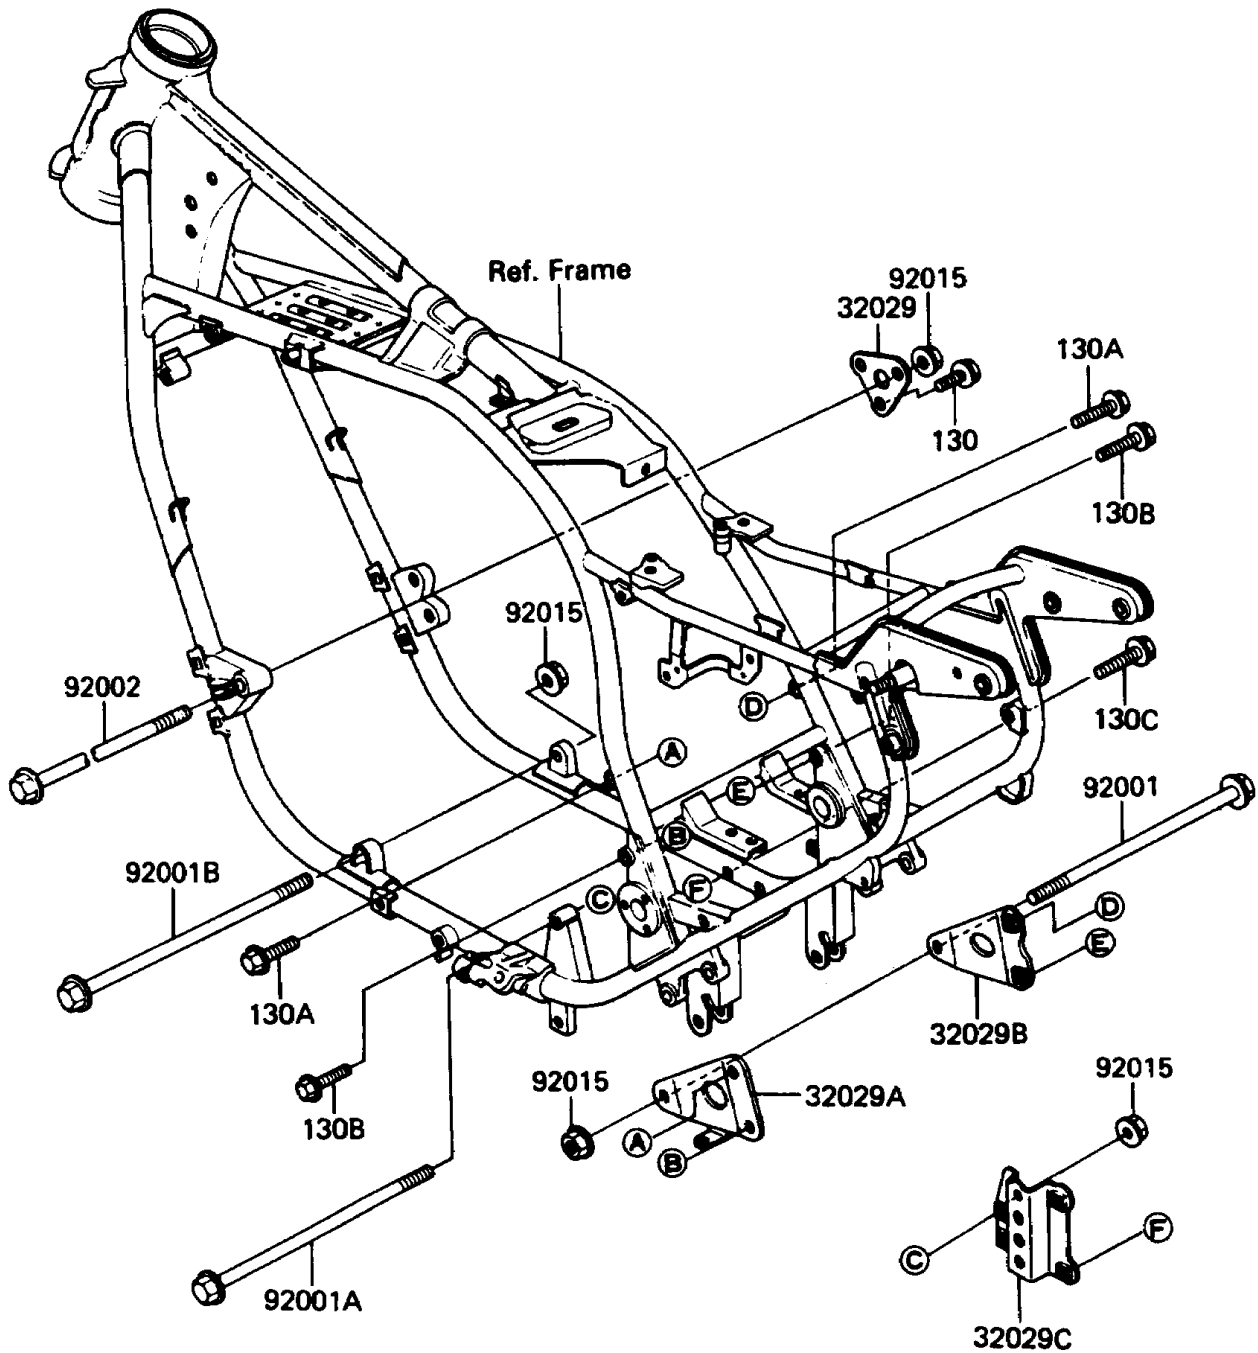

1988 Voyager PARTS DIAGRAM

Frame Fittings

F2131-0165

1988 Voyager PARTS LIST

Frame Fittings

ITEM NAME	PART NUMBER	QUANTITY
BRACKET-ENGINE,FR,RH,UPP (Ref # 32029)	32029-1061	1
BRACKET-ENGINE,RR,UPP,LH (Ref # 32029A)	32029-1260	1
BRACKET-ENGINE,RR,UPP,RH (Ref # 32029B)	32029-1261	1
BRACKET-ENGINE,RR,LWR,RH (Ref # 32029C)	32029-1262	1
BOLT,FLANGED,10X270 (Ref # 92001)	92001-1988	1
BOLT,FLANGED,10X305 (Ref # 92001A)	92001-1992	1
BOLT,FLANGED,10X315 (Ref # 92001B)	92001-1993	1
BOLT,FLANGED,10X380 (Ref # 92002)	92002-1406	1
NUT,FLANGED,10MM (Ref # 92015)	92015-1180	4
BOLT-FLANGED,8X20 (Ref # 130)	130J0820	2
BOLT-FLANGED,8X35,BLACK (Ref # 130A)	130J0835	2
BOLT-FLANGED,8X40 (Ref # 130B)	130J0840	2
BOLT-FLANGED,8X55 (Ref # 130C)	130J0855	2