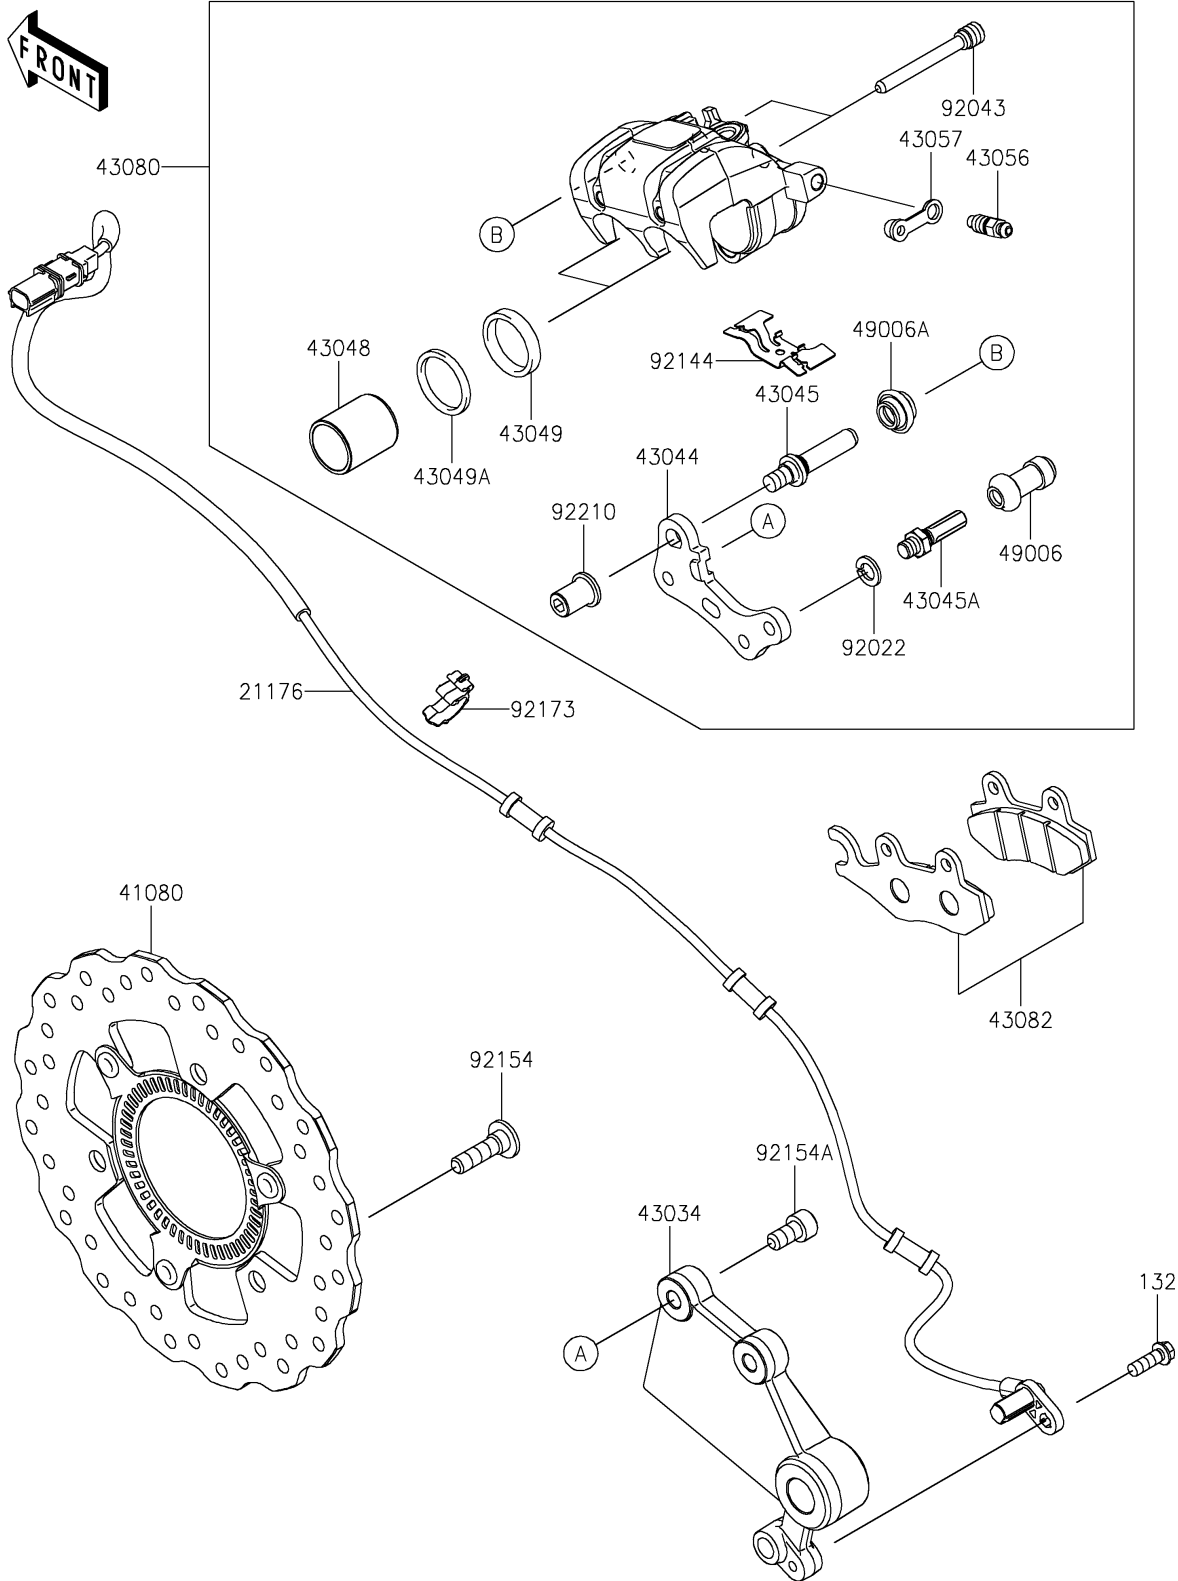

2018 NINJA® 400 ABS SE PARTS DIAGRAM

Rear Brake

F2294

2018 NINJA® 400 ABS SE PARTS LIST

Rear Brake

ITEM NAME	PART NUMBER	QUANTITY
-----------	-------------	----------