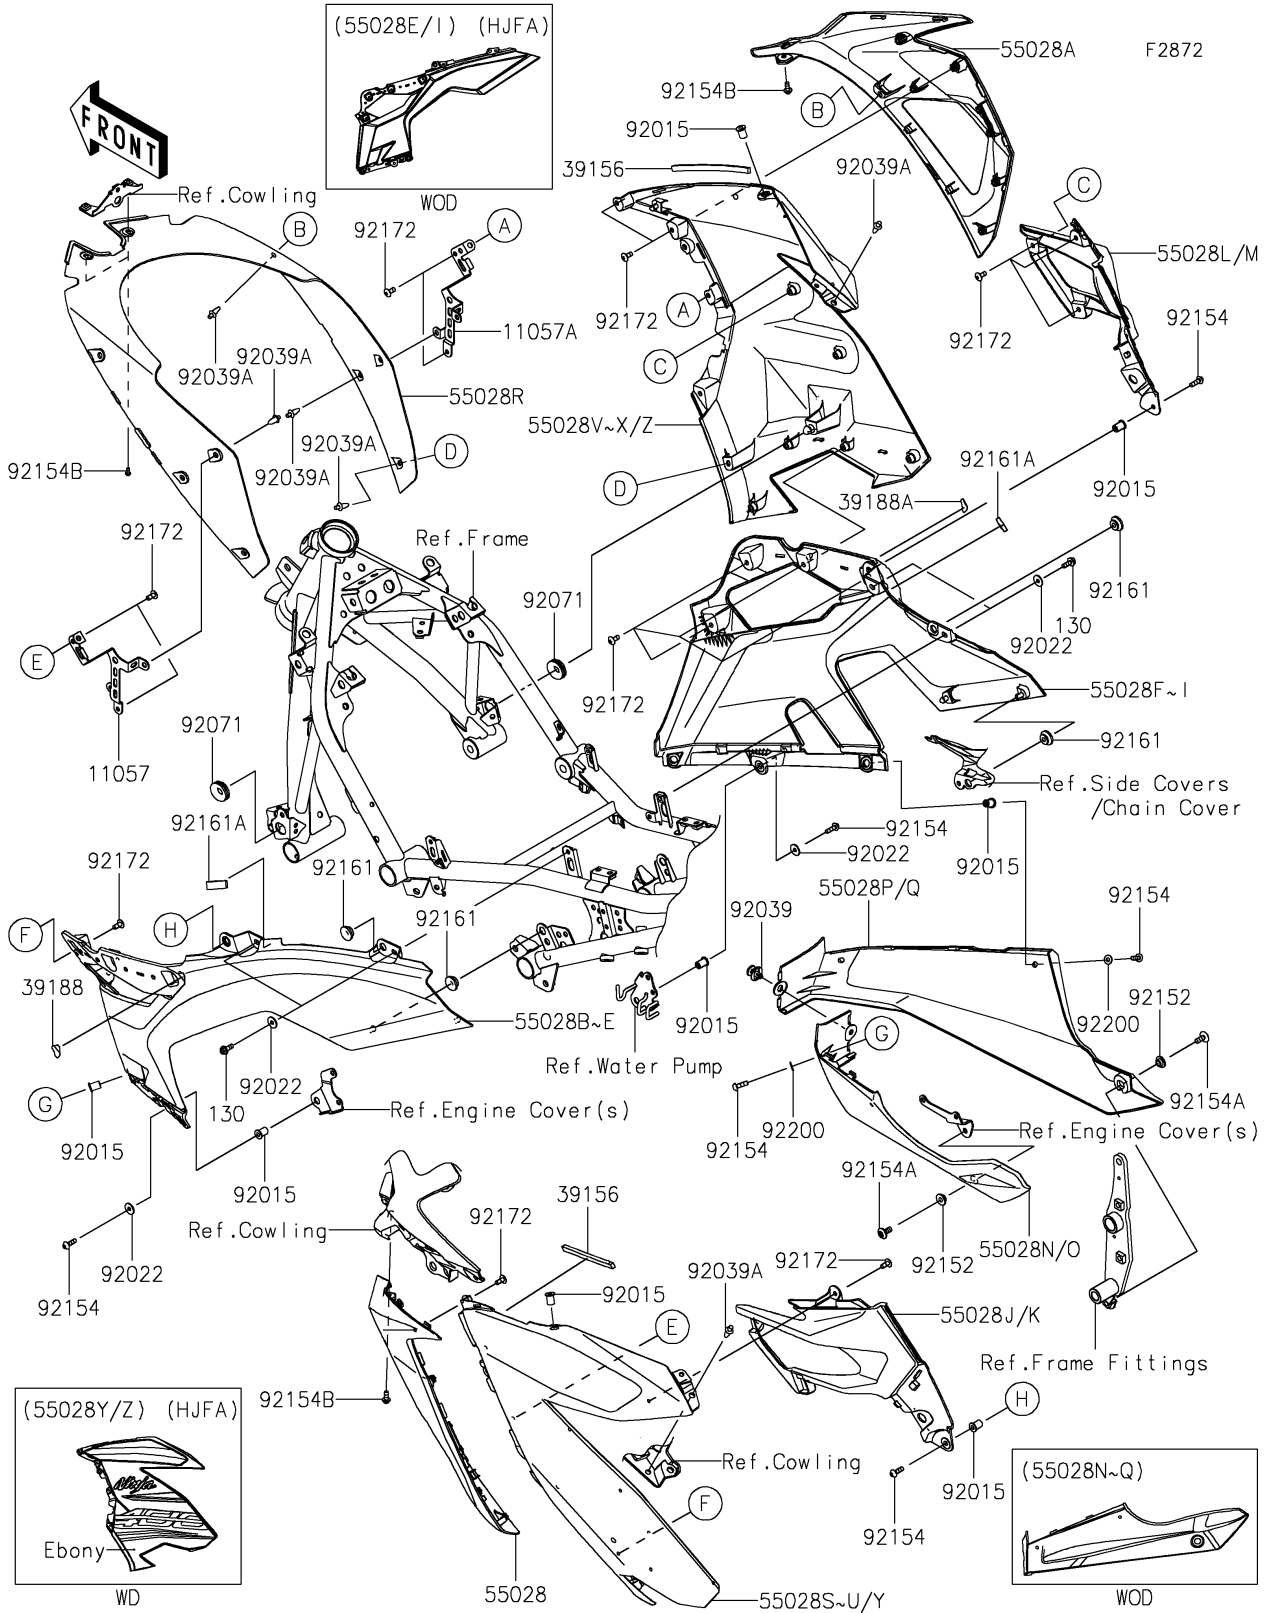

# 2018 NINJA® 400 PARTS DIAGRAM

## Cowling Lowers

## 2018 NINJA® 400 PARTS LIST

### Cowling Lowers

ITEM NAME	PART NUMBER	QUANTITY
COWLING,SIDE,LWR,LH,P.RED (Ref # 55028B)	55028-0641-234	1
COWLING,SIDE,LWR,LH,C.P.BLUE (Ref # 55028D)	55028-0641-723	1
COWLING,SIDE,LWR,RH,P.RED (Ref # 55028F)	55028-0642-234	1
COWLING,SIDE,LWR,RH,C.P.BLUE (Ref # 55028H)	55028-0642-723	1
COWLING,LWR,LH,EBONY (Ref # 55028O)	55028-0645-H8	1
COWLING,LWR,RH,EBONY (Ref # 55028Q)	55028-0646-H8	1
COWLING,SIDE,UPP,LH,P.RED (Ref # 55028S)	55028-0686-234	1
COWLING,SIDE,UPP,LH,C.P.BLUE (Ref # 55028U)	55028-0686-723	1
COWLING,SIDE,UPP,RH,P.RED (Ref # 55028V)	55028-0687-234	1
COWLING,SIDE,UPP,RH,C.P.BLUE (Ref # 55028X)	55028-0687-723	1