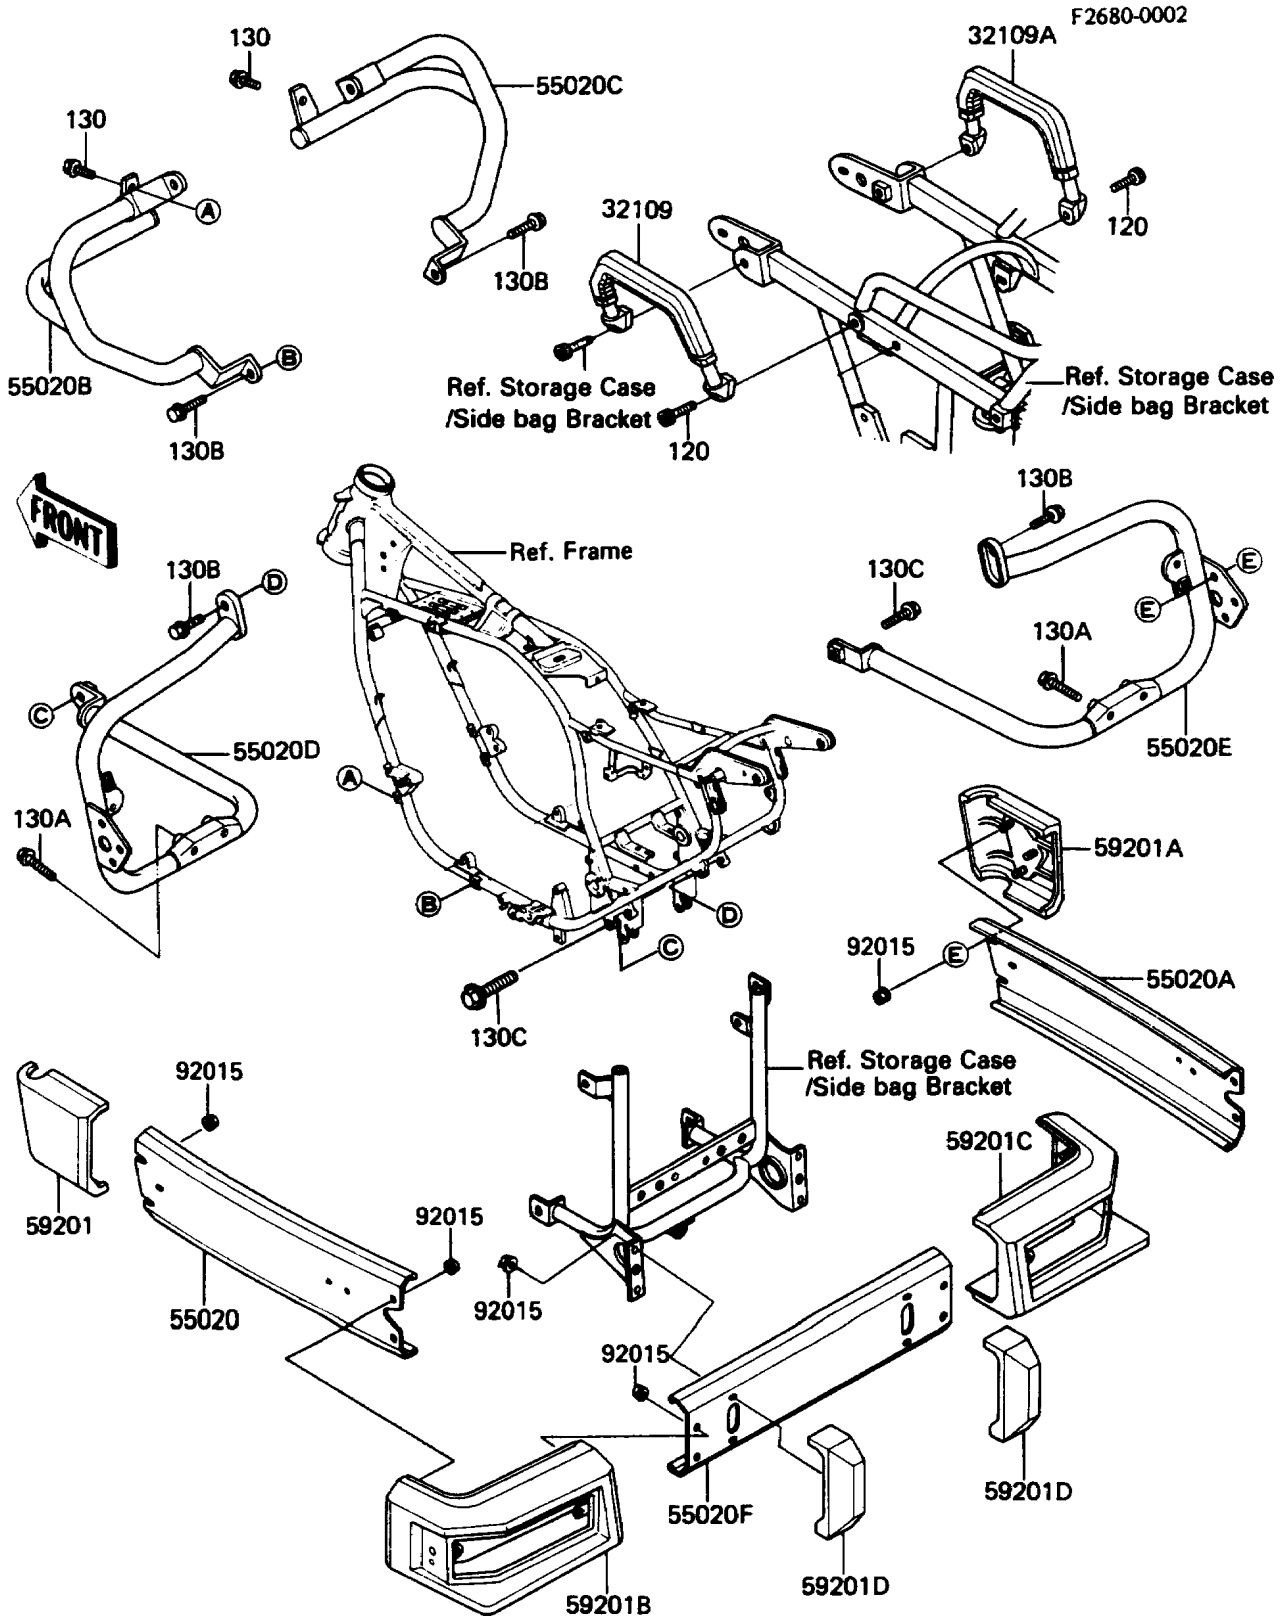

1987 Voyager PARTS DIAGRAM

Guard(s)

1987 Voyager PARTS LIST

Guard(s)

ITEM NAME	PART NUMBER	QUANTITY
GRIP-FRAME,LH (Ref # 32109)	32109-1044	1
GRIP-FRAME,RH (Ref # 32109A)	32109-1045	1
GUARD,SIDE BAG,LH (Ref # 55020)	55020-1105	1
GUARD,SIDE BAG,RH (Ref # 55020A)	55020-1106	1
GUARD,ENGINE,LH (Ref # 55020B)	55020-1110	1
GUARD,ENGINE,RH (Ref # 55020C)	55020-1111	1
GUARD,LH (Ref # 55020D)	55020-1155	1
GUARD,RH (Ref # 55020E)	55020-1156	1
GUARD,RR,CNT (Ref # 55020F)	55020-1159	1
BUMPER,FR,LH (Ref # 59201)	59201-1001	1
BUMPER,FR,RH (Ref # 59201A)	59201-1002	1
BUMPER,RR,LH (Ref # 59201B)	59201-1003	1
BUMPER,RR,RH (Ref # 59201C)	59201-1004	1
BUMPER,RR,CNT (Ref # 59201D)	59201-1005	2
NUT,FLANGED,6MM (Ref # 92015)	92015-1367	18
BOLT-SOCKET,8X14 (Ref # 120)	120P0814	2
BOLT-FLANGED,8X16 (Ref # 130)	130G0816	2
BOLT-FLANGED,8X45 (Ref # 130A)	130G0845	4
BOLT-FLANGED,10X20 (Ref # 130B)	130G1020	4
BOLT-FLANGED,10X35 (Ref # 130C)	130G1035	2