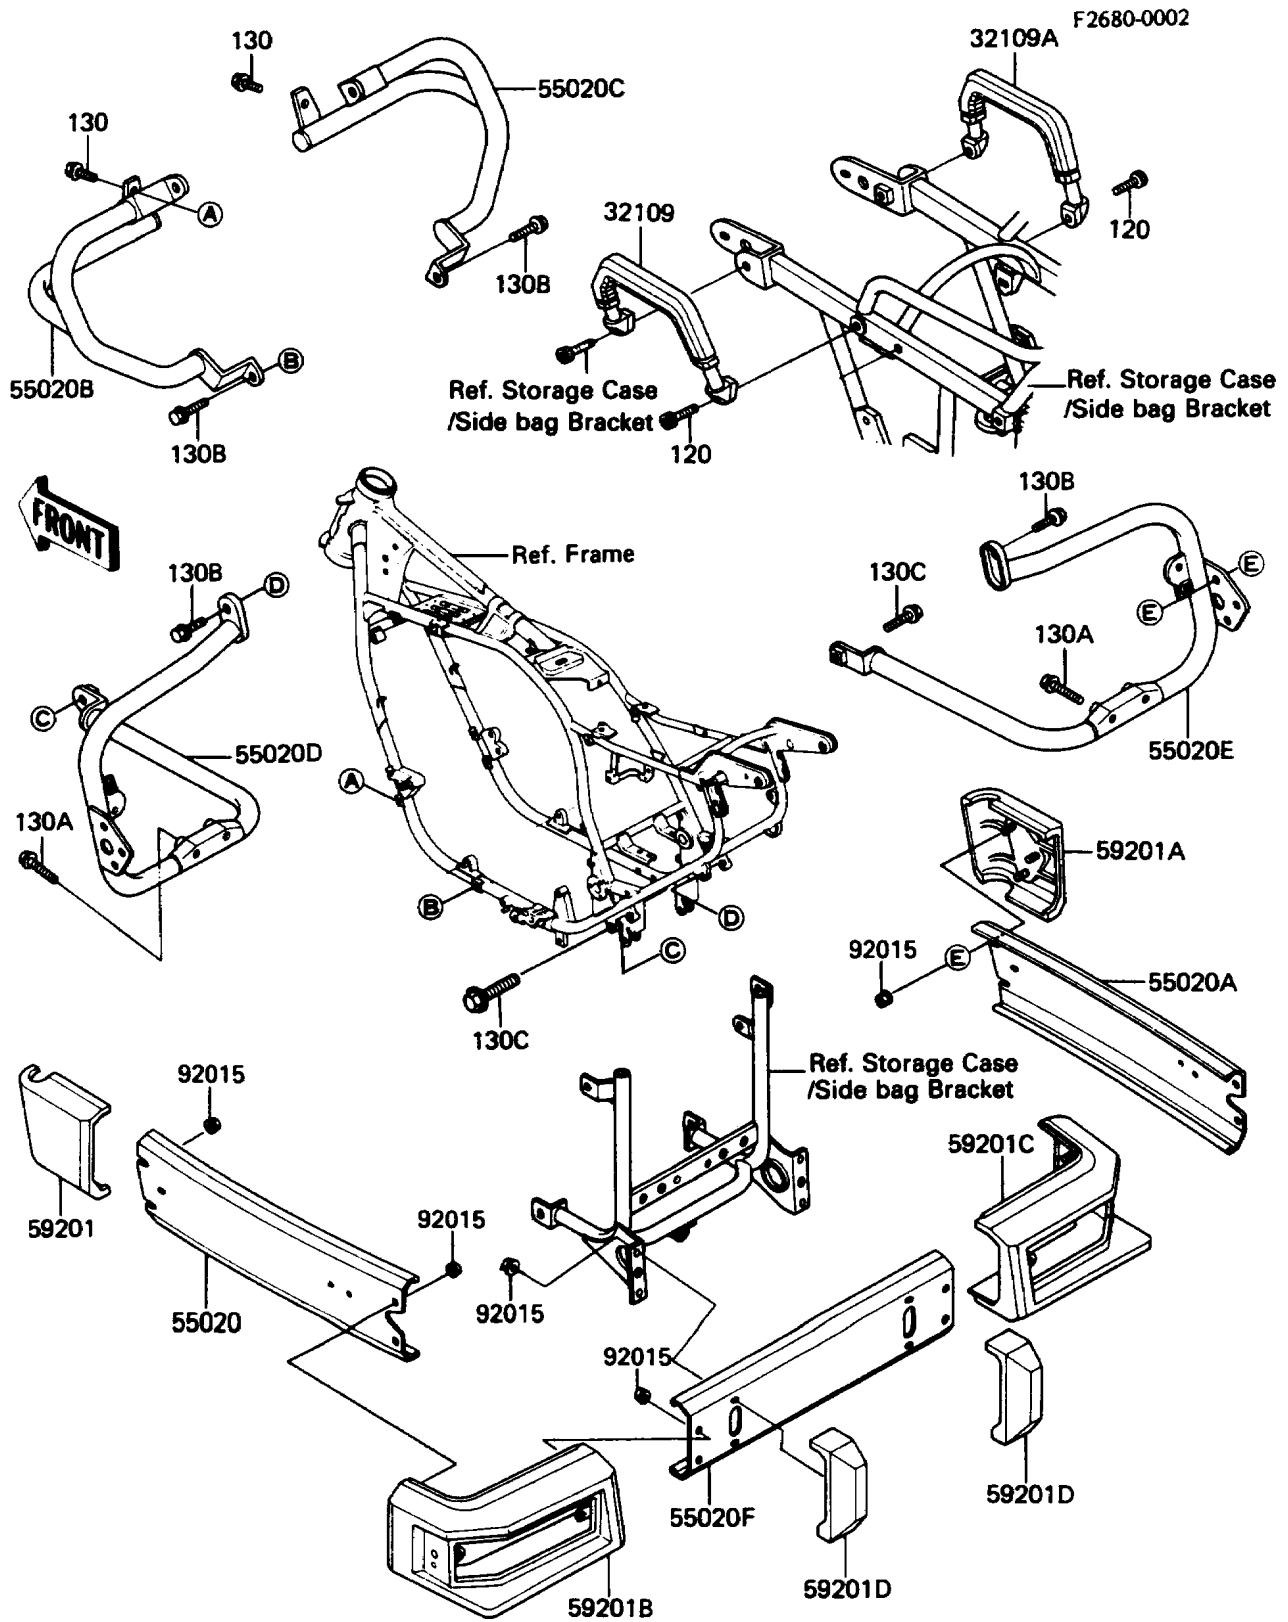

1987 Voyager PARTS DIAGRAM

Guard(s)

1987 Voyager PARTS LIST

Guard(s)

ITEM NAME	PART NUMBER	QUANTITY
GRIP-FRAME,LH (Ref # 32109)	32109-1044	1
GRIP-FRAME,RH (Ref # 32109A)	32109-1045	1
GUARD,SIDE BAG,LH (Ref # 55020)	55020-1105	1
GUARD,SIDE BAG,RH (Ref # 55020A)	55020-1106	1
GUARD,ENGINE,LH (Ref # 55020B)	55020-1110	1
GUARD,ENGINE,RH (Ref # 55020C)	55020-1111	1
GUARD,LH (Ref # 55020D)	55020-1155	1
GUARD,RH (Ref # 55020E)	55020-1156	1
GUARD,RR,CNT (Ref # 55020F)	55020-1159	1
BUMPER,FR,LH (Ref # 59201)	59201-1001	1
BUMPER,FR,RH (Ref # 59201A)	59201-1002	1
BUMPER,RR,LH (Ref # 59201B)	59201-1003	1
BUMPER,RR,RH (Ref # 59201C)	59201-1004	1
BUMPER,RR,CNT (Ref # 59201D)	59201-1005	2
NUT,FLANGED,6MM (Ref # 92015)	92015-1367	18
BOLT-SOCKET,8X14 (Ref # 120)	120P0814	2
BOLT-FLANGED,8X16 (Ref # 130)	130G0816	2
BOLT-FLANGED,8X45 (Ref # 130A)	130G0845	4
BOLT-FLANGED,10X20 (Ref # 130B)	130G1020	4
BOLT-FLANGED,10X35 (Ref # 130C)	130G1035	2