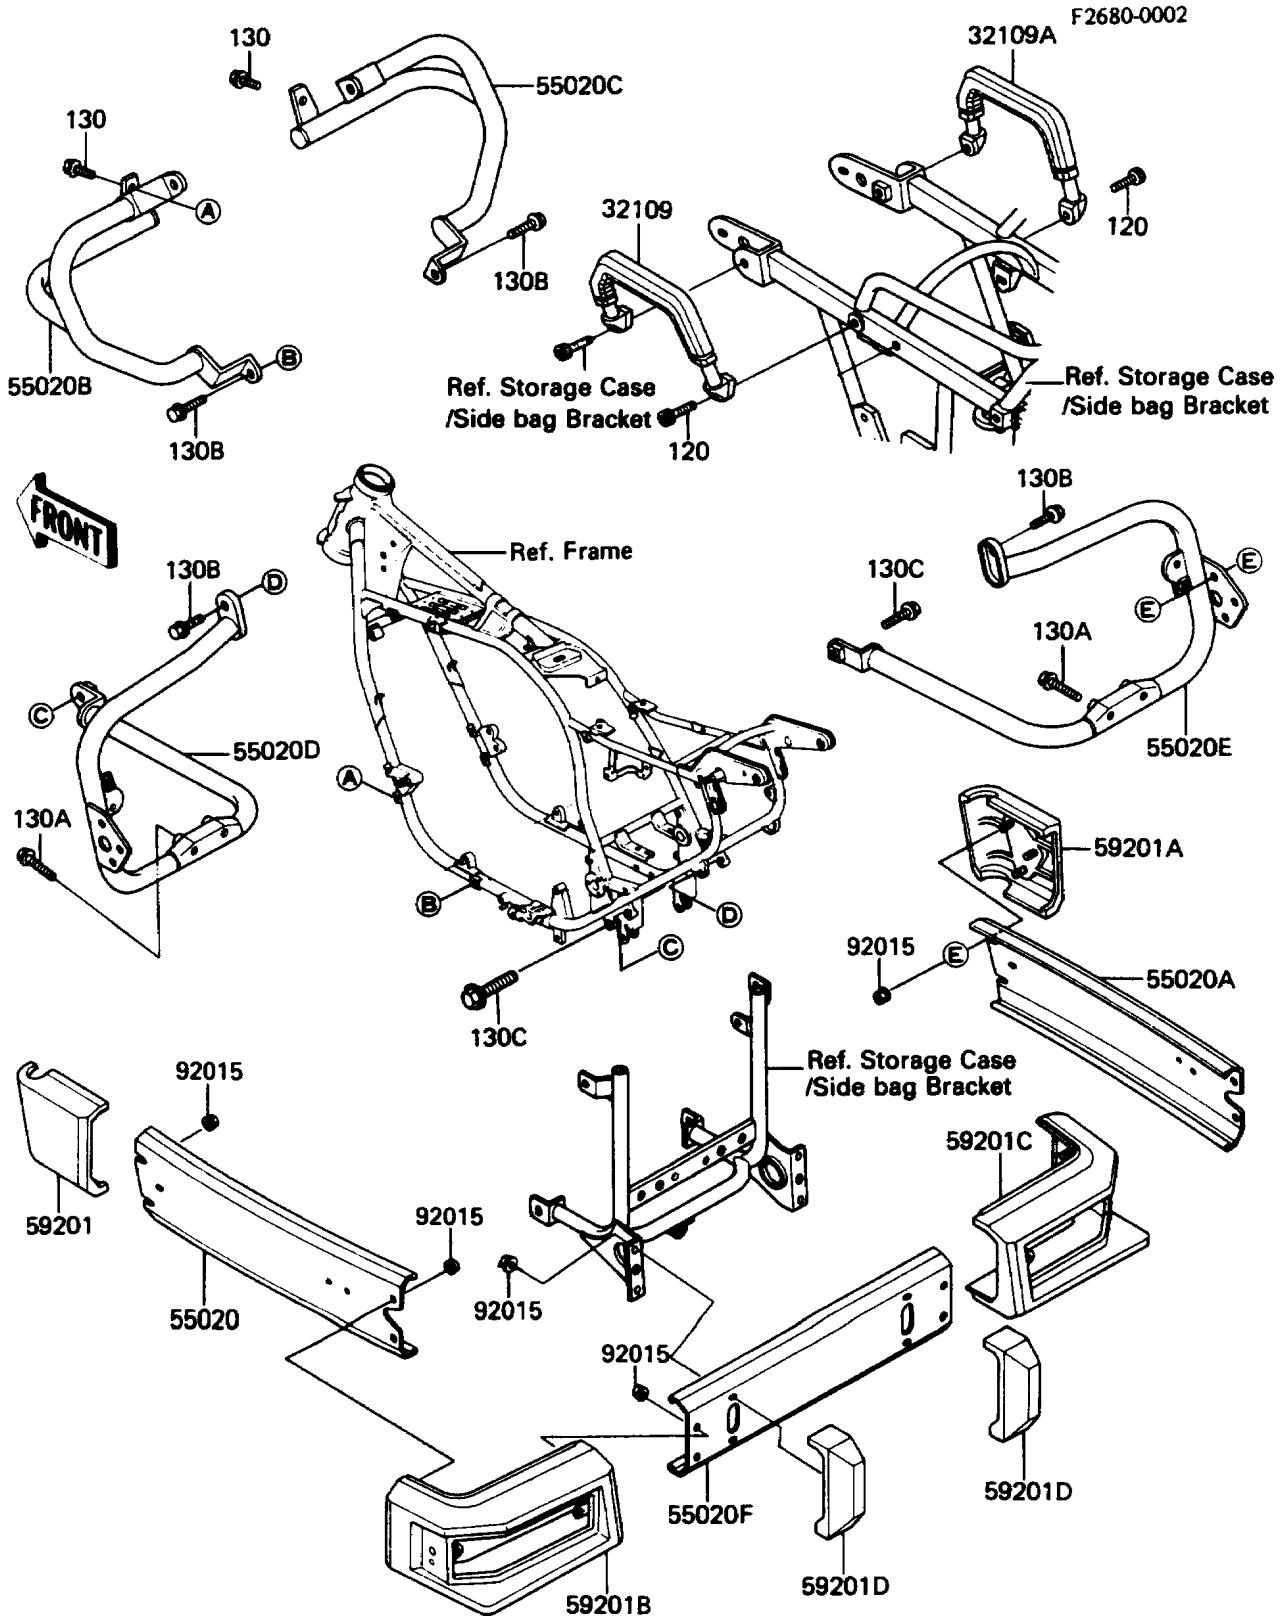

# 1988 Voyager PARTS DIAGRAM

Guard(s)

# 1988 Voyager PARTS LIST

Guard(s)

ITEM NAME	PART NUMBER	QUANTITY
GRIP-FRAME,LH (Ref # 32109)	32109-1044	1
GRIP-FRAME,RH (Ref # 32109A)	32109-1045	1
GUARD,SIDE BAG,LH (Ref # 55020)	55020-1105	1
GUARD,SIDE BAG,RH (Ref # 55020A)	55020-1106	1
GUARD,ENGINE,LH (Ref # 55020B)	55020-1110	1
GUARD,ENGINE,RH (Ref # 55020C)	55020-1111	1
GUARD,LH (Ref # 55020D)	55020-1155	1
GUARD,RH (Ref # 55020E)	55020-1156	1
GUARD,RR,CNT (Ref # 55020F)	55020-1159	1
BUMPER,FR,LH (Ref # 59201)	59201-1001	1
BUMPER,FR,RH (Ref # 59201A)	59201-1002	1
BUMPER,RR,LH (Ref # 59201B)	59201-1003	1
BUMPER,RR,RH (Ref # 59201C)	59201-1004	1
BUMPER,RR,CNT (Ref # 59201D)	59201-1005	2
NUT,FLANGED,6MM (Ref # 92015)	92015-1367	18
BOLT-SOCKET,8X14 (Ref # 120)	120P0814	2
BOLT-FLANGED,8X16 (Ref # 130)	130G0816	2
BOLT-FLANGED,8X45 (Ref # 130A)	130G0845	4
BOLT-FLANGED,10X20 (Ref # 130B)	130G1020	4
BOLT-FLANGED,10X35 (Ref # 130C)	130G1035	2