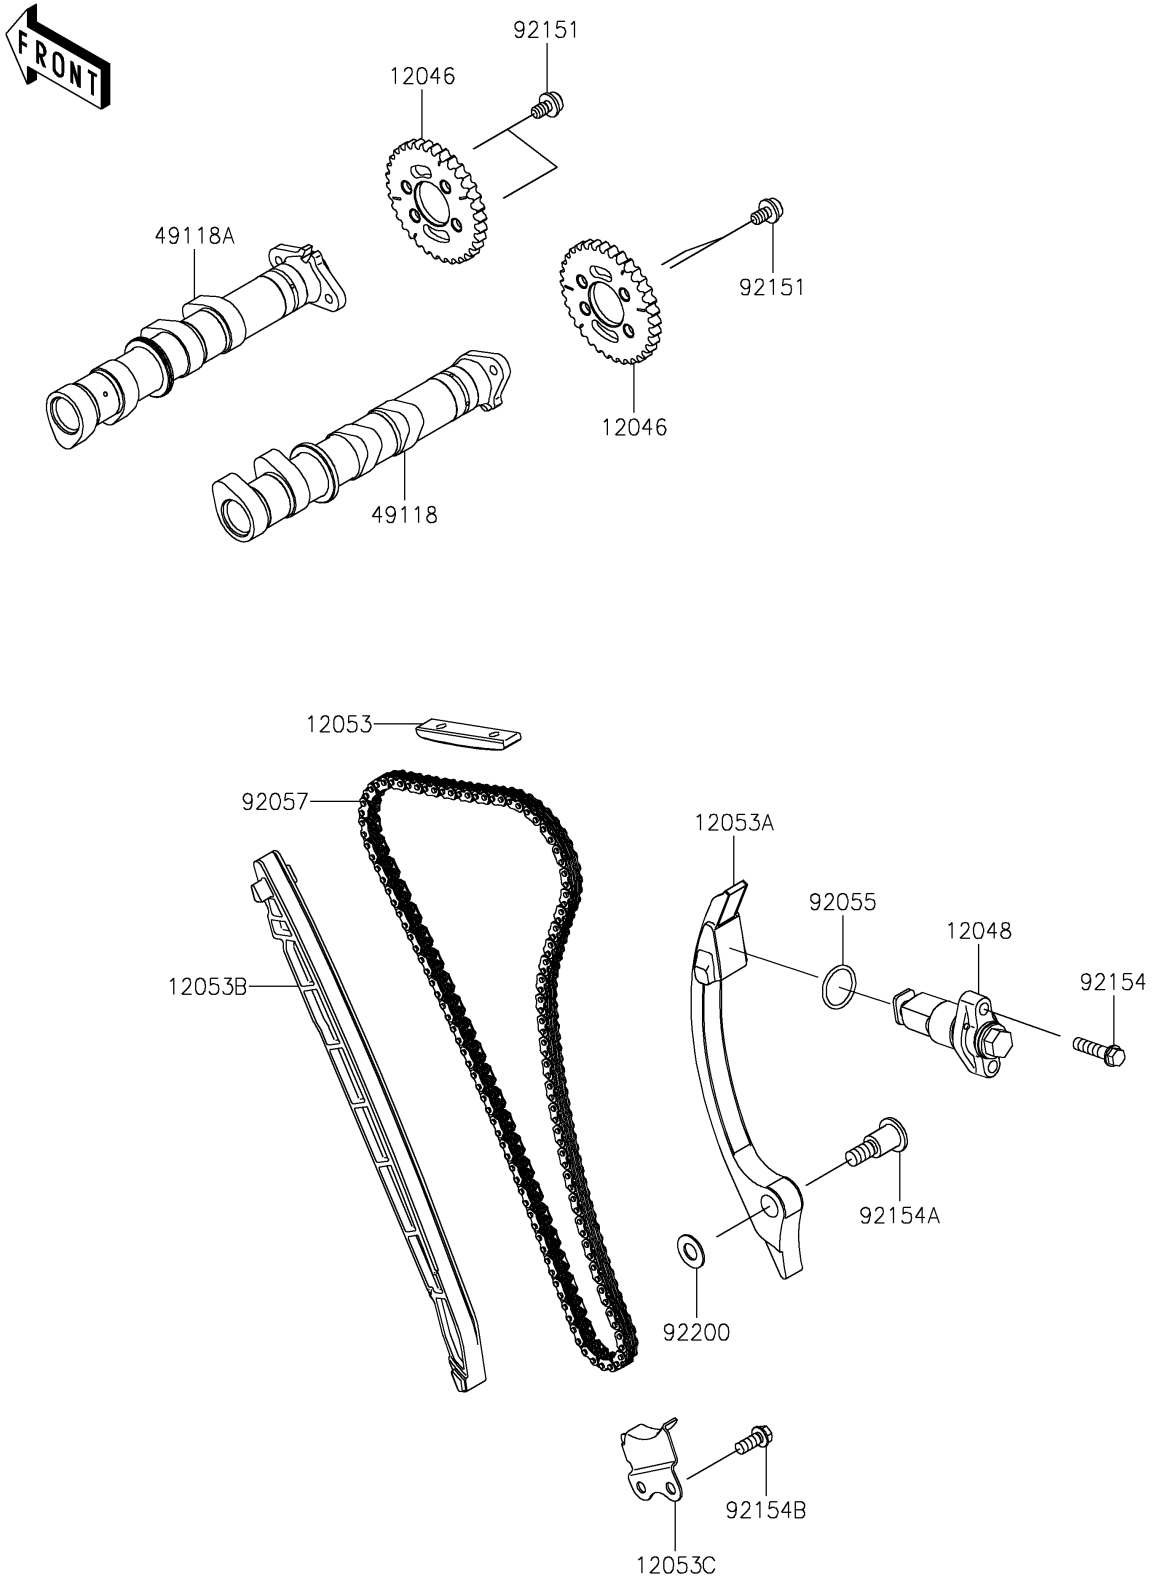

2021 NINJA[®] 400 PARTS DIAGRAM

Camshaft(s)/Tensioner

E1230

2021 NINJA® 400 PARTS LIST

Camshaft(s)/Tensioner

ITEM NAME	PART NUMBER	QUANTITY
SPROCKET,34T (Ref # 12046)	12046-0599	2
TENSIONER-ASSY (Ref # 12048)	12048-0111	1
GUIDE-CHAIN,UPP (Ref # 12053)	12053-0051	1
GUIDE-CHAIN,RR (Ref # 12053A)	12053-0244	1
GUIDE-CHAIN,FR (Ref # 12053B)	12053-0245	1
GUIDE-CHAIN,LWR (Ref # 12053C)	12053-0246	1
CAMSHAFT-COMP,INTAKE (Ref # 49118)	49118-0913	1
CAMSHAFT-COMP,EXHAUST (Ref # 49118A)	49118-0914	1
RING-O,18.8X1.9 (Ref # 92055)	92055-086	1
CHAIN,CAM,92RH2015 126M (Ref # 92057)	92057-0602	1
BOLT,SOCKET,6X10 (Ref # 92151)	92151-1829	4
BOLT,FLANGED-SMALL,6X25 (Ref # 92154)	92154-0117	2
BOLT,SOCKET,8X29.2 (Ref # 92154A)	92154-0953	1
BOLT,FLANGED,6X14 (Ref # 92154B)	92154-2907	1
WASHER,9X18X1 (Ref # 92200)	92200-1954	1