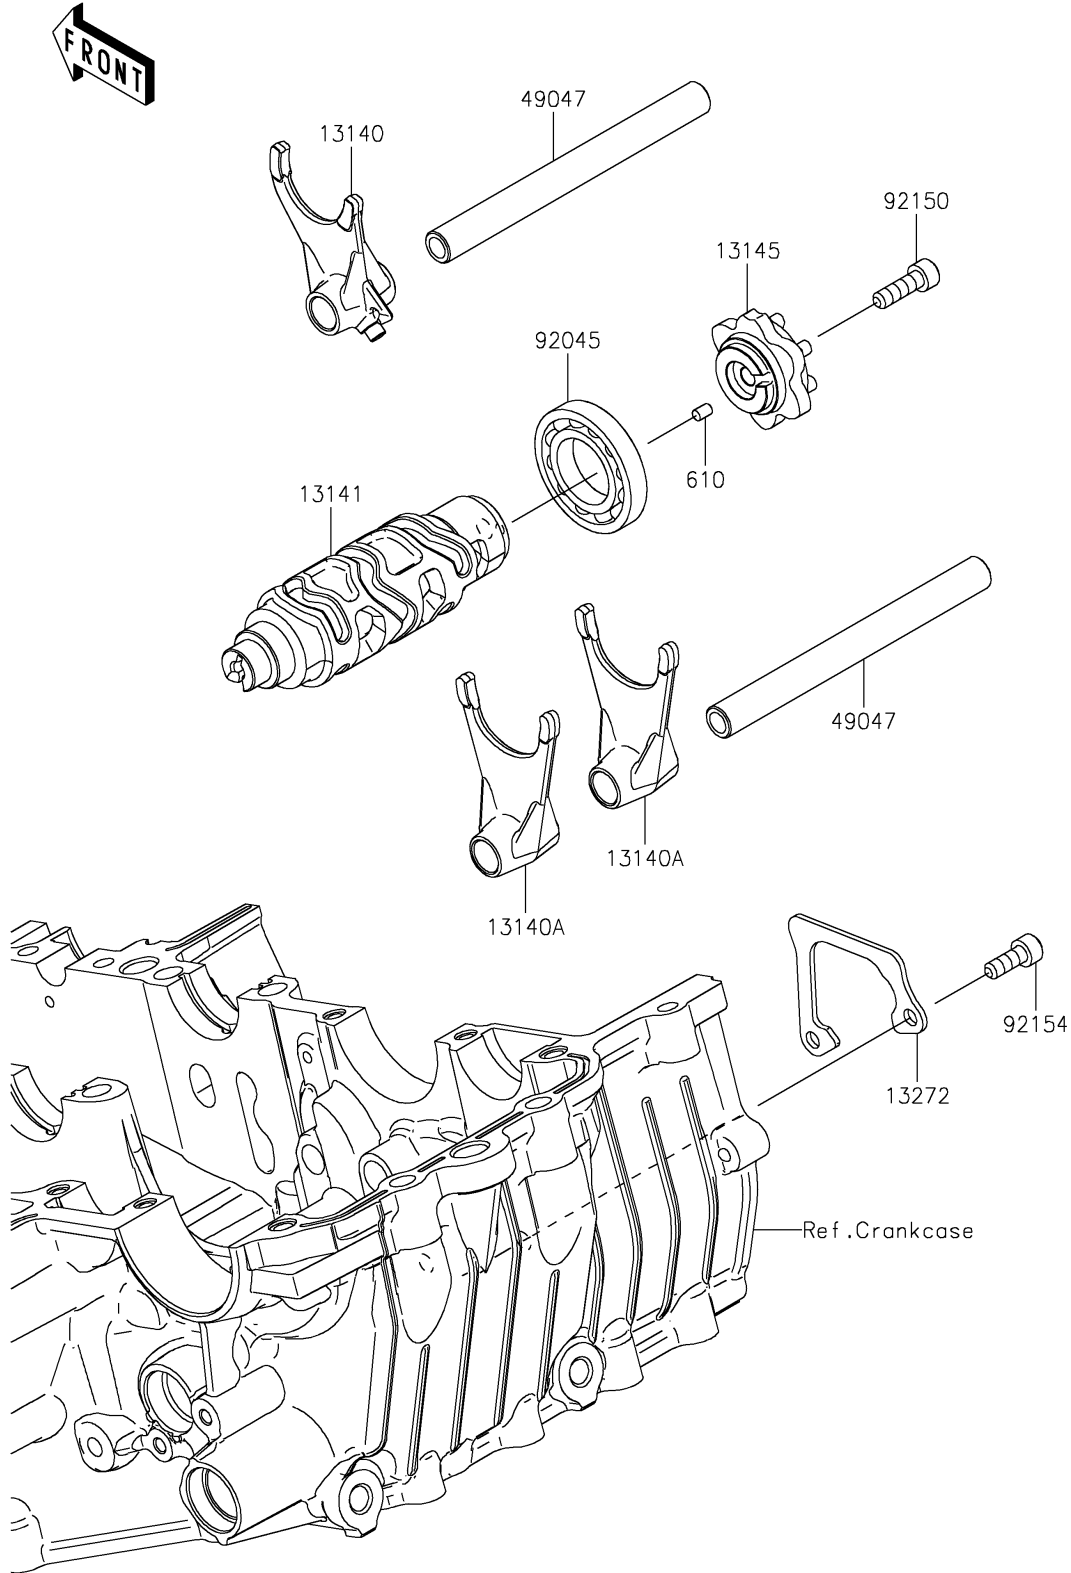

# 2021 NINJA® 400 ABS PARTS DIAGRAM

Gear Change Drum/Shift Fork(s)

E1362

## 2021 NINJA® 400 ABS PARTS LIST

### Gear Change Drum/Shift Fork(s)

ITEM NAME	PART NUMBER	QUANTITY
FORK-SHIFT,IN (Ref # 13140)	13140-0662	1
FORK-SHIFT,OUT (Ref # 13140A)	13140-0663	2
DRUM-CHANGE (Ref # 13141)	13141-0597	1
CAM-CHANGE DRUM (Ref # 13145)	13145-0570	1
PLATE (Ref # 13272)	13272-2374	1
ROD-SHIFT (Ref # 49047)	49047-0634	2
BEARING-BALL,16005 (Ref # 92045)	92045-1045	1
BOLT,SOCKET,6X20 (Ref # 92150)	92150-1880	1
BOLT,SOCKET,6X16 (Ref # 92154)	92154-0235	2
ROLLER,4X6 (Ref # 610)	610A0406	1