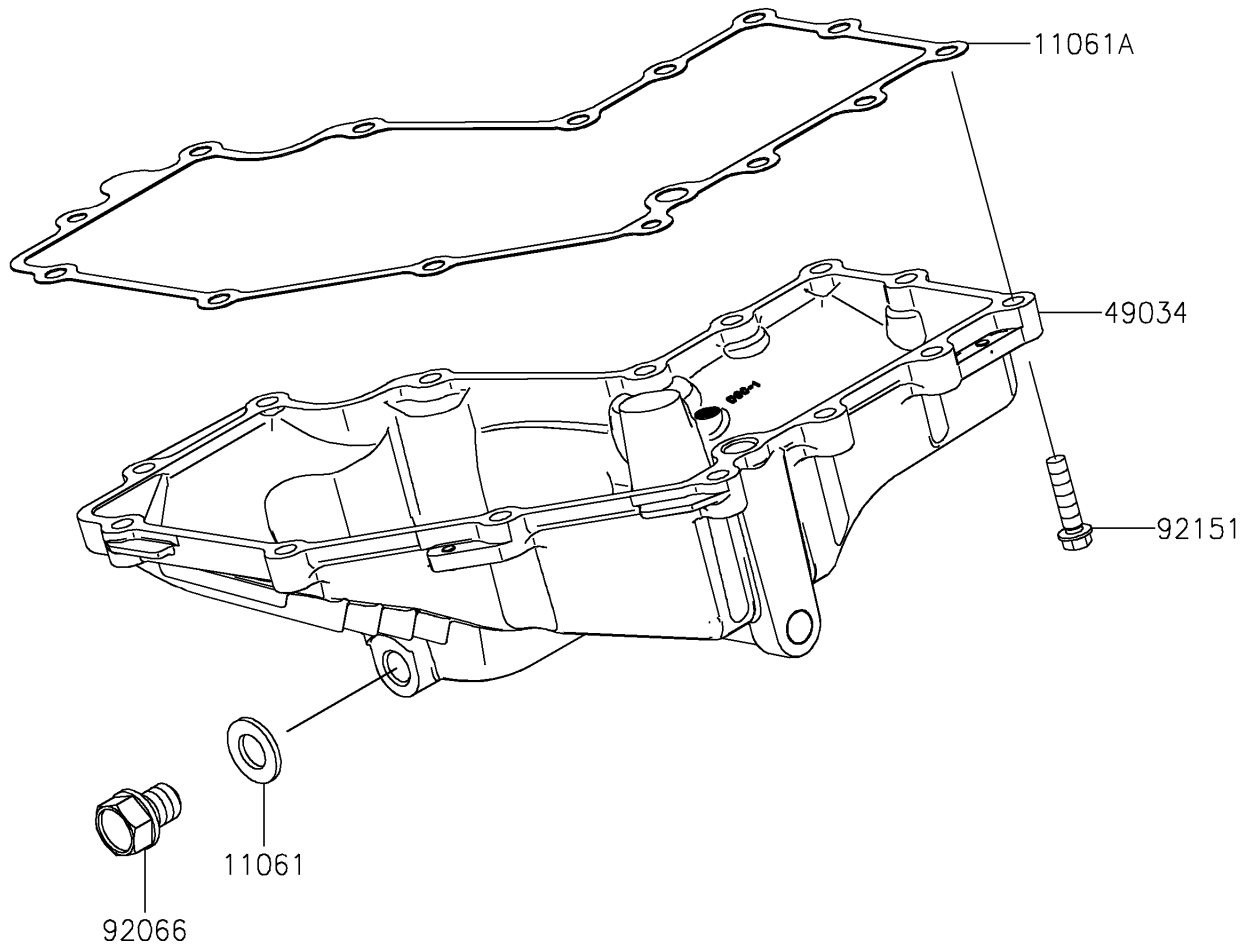

2021 NINJA® 400 ABS PARTS DIAGRAM

Oil Pan

E1434

2021 NINJA® 400 ABS PARTS LIST

Oil Pan

ITEM NAME	PART NUMBER	QUANTITY
GASKET,12X22X2 (Ref # 11061)	11061-0417	1
GASKET,OILPAN (Ref # 11061A)	11061-1251	1
PAN-OIL (Ref # 49034)	49034-0568	1
PLUG,OIL DRAIN,12X15 (Ref # 92066)	92066-0767	1
BOLT,FLANGED-SMALL,6X25 (Ref # 92151)	92151-1930	14