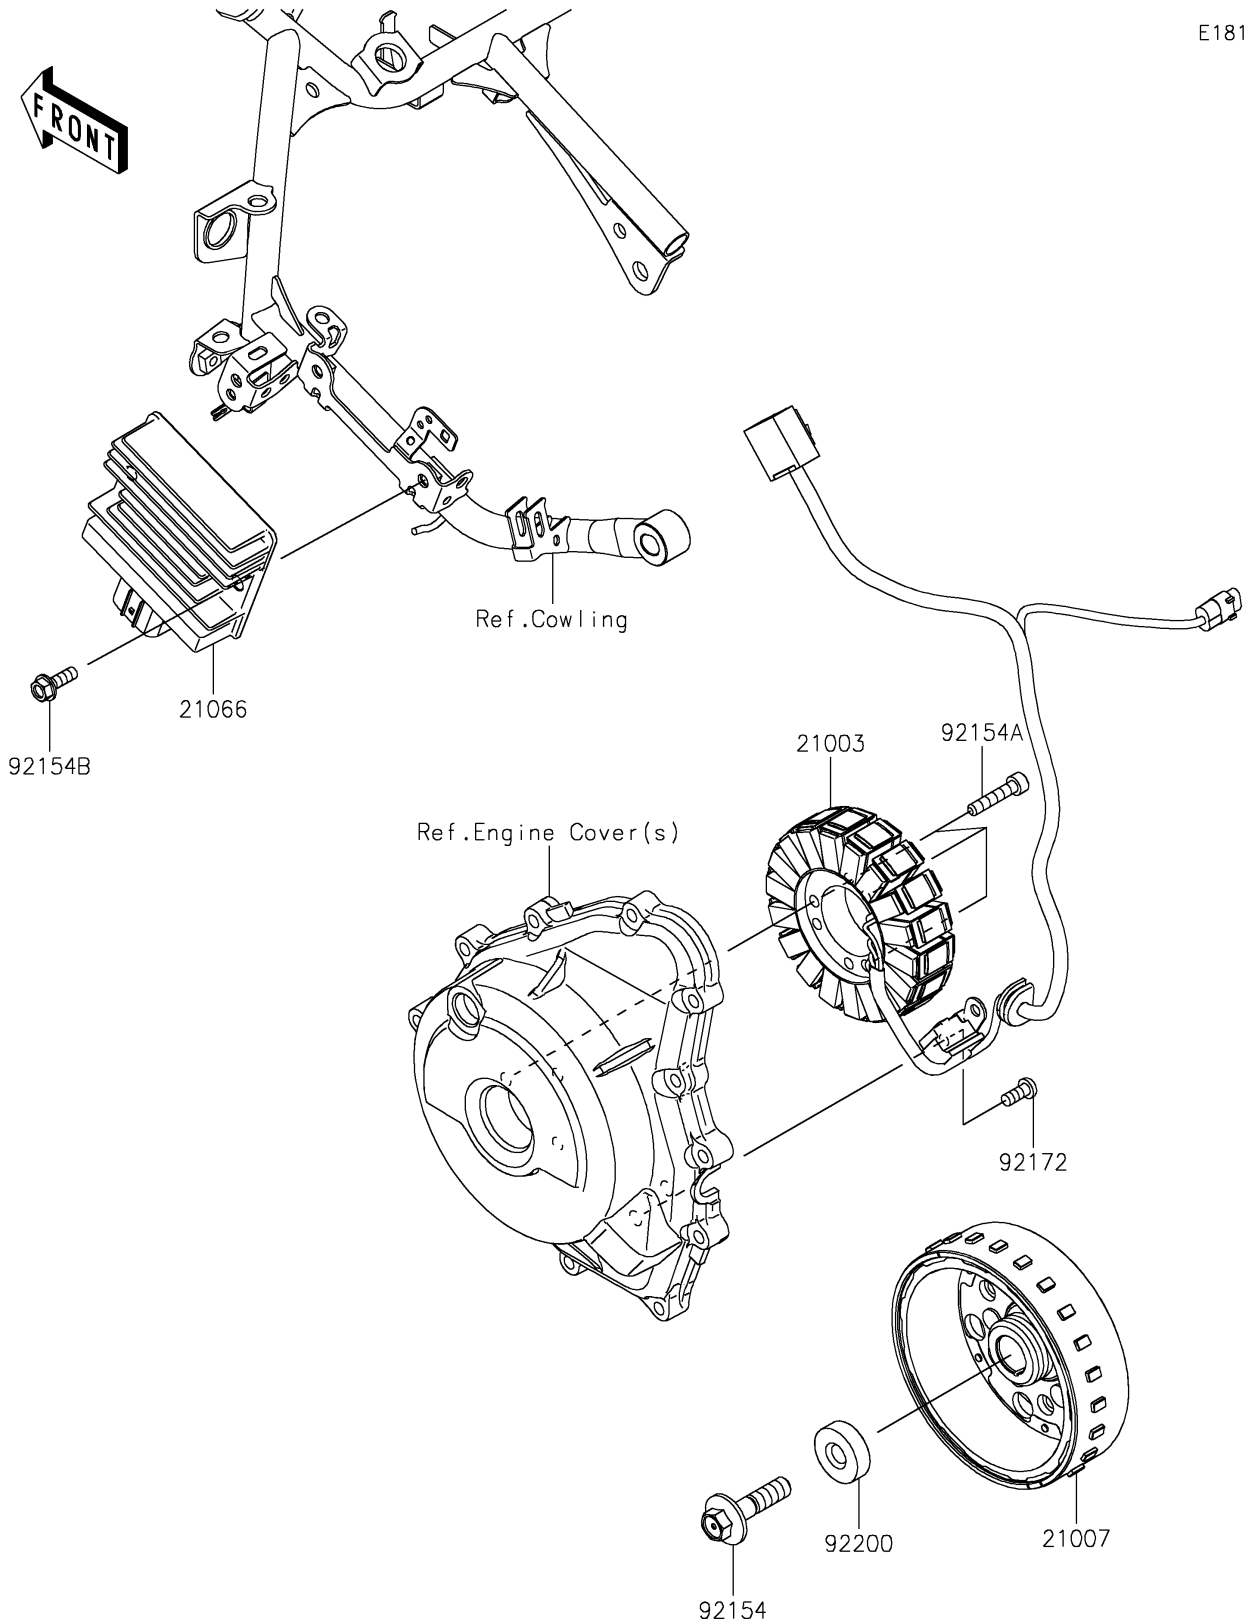

2021 NINJA® 400 ABS PARTS DIAGRAM

Generator

E1810

2021 NINJA® 400 ABS PARTS LIST

Generator

ITEM NAME	PART NUMBER	QUANTITY
-----------	-------------	----------