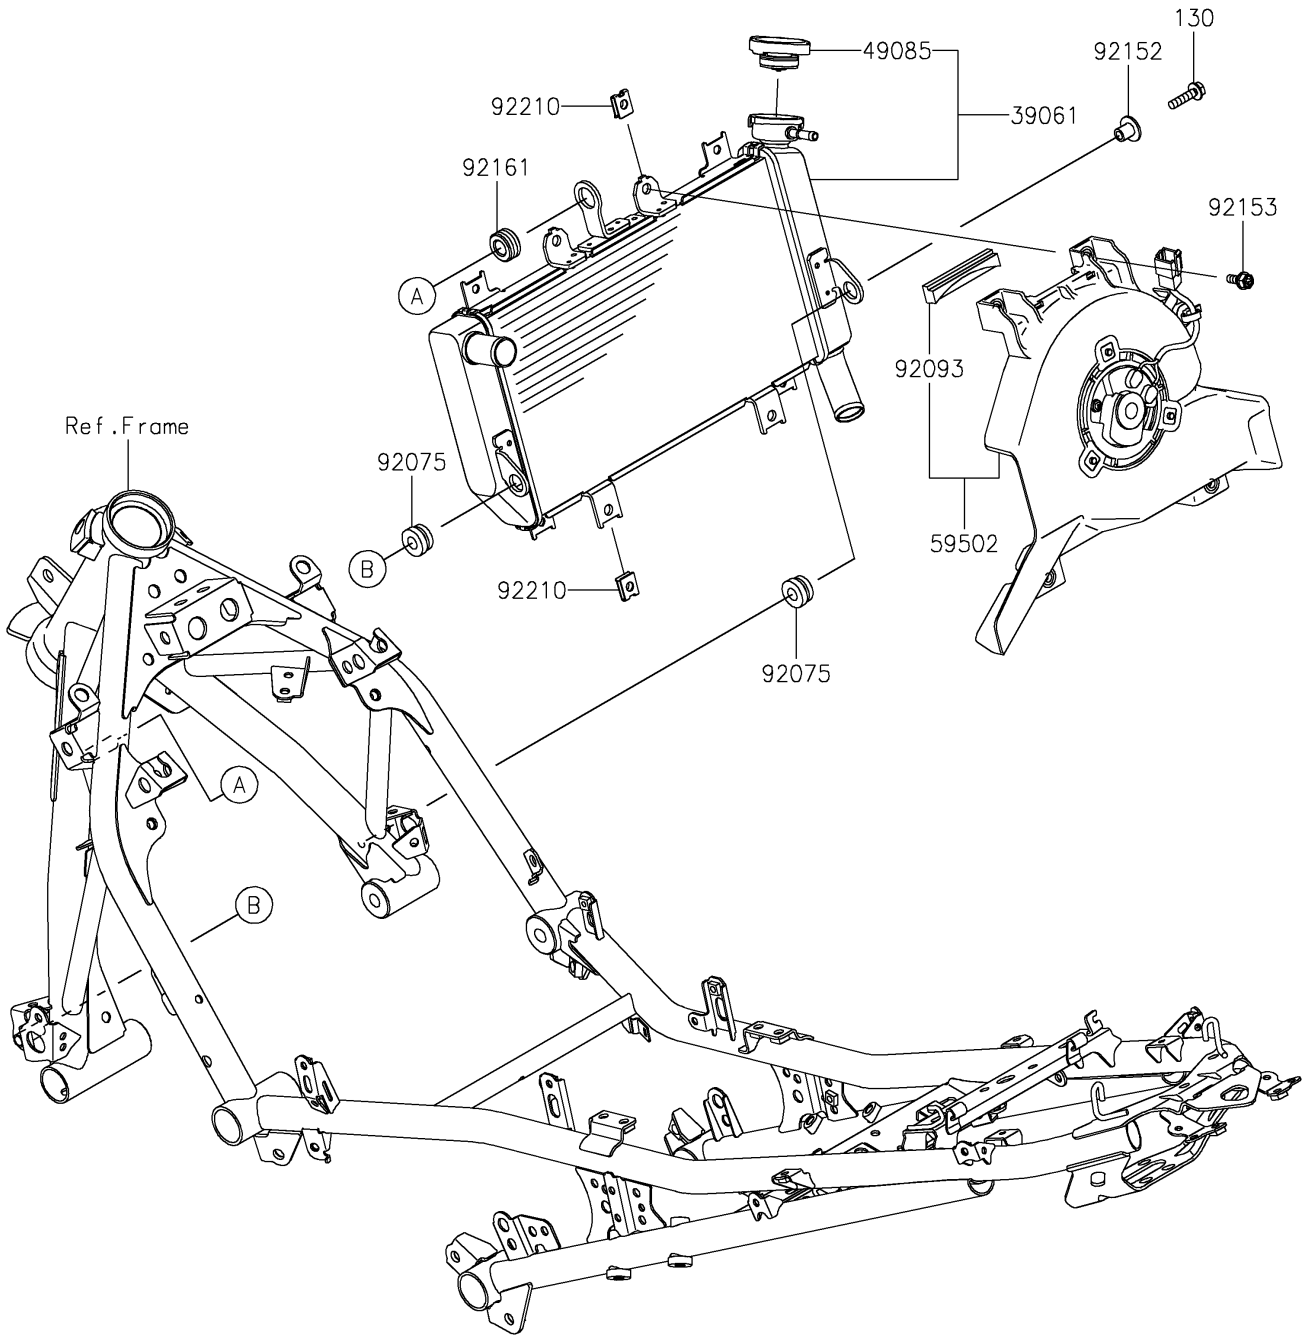

2021 NINJA® 400 ABS PARTS DIAGRAM

Radiator

E3032

2021 NINJA® 400 ABS PARTS LIST

Radiator

ITEM NAME	PART NUMBER	QUANTITY
RADIATOR-ASSY (Ref # 39061)	39061-0751	1
CAP-ASSY-PRESSURE (Ref # 49085)	49085-0006	1
FAN-ASSY (Ref # 59502)	59502-0624	1
DAMPER,RUBBER (Ref # 92075)	92075-1123	2
SEAL (Ref # 92093)	92093-0713	1
COLLAR (Ref # 92152)	92152-1074	1
BOLT (Ref # 92153)	92153-0531	4
DAMPER (Ref # 92161)	92161-2080	1
NUT (Ref # 92210)	92210-1323	4
BOLT-FLANGED,6X25 (Ref # 130)	130CB0625	1