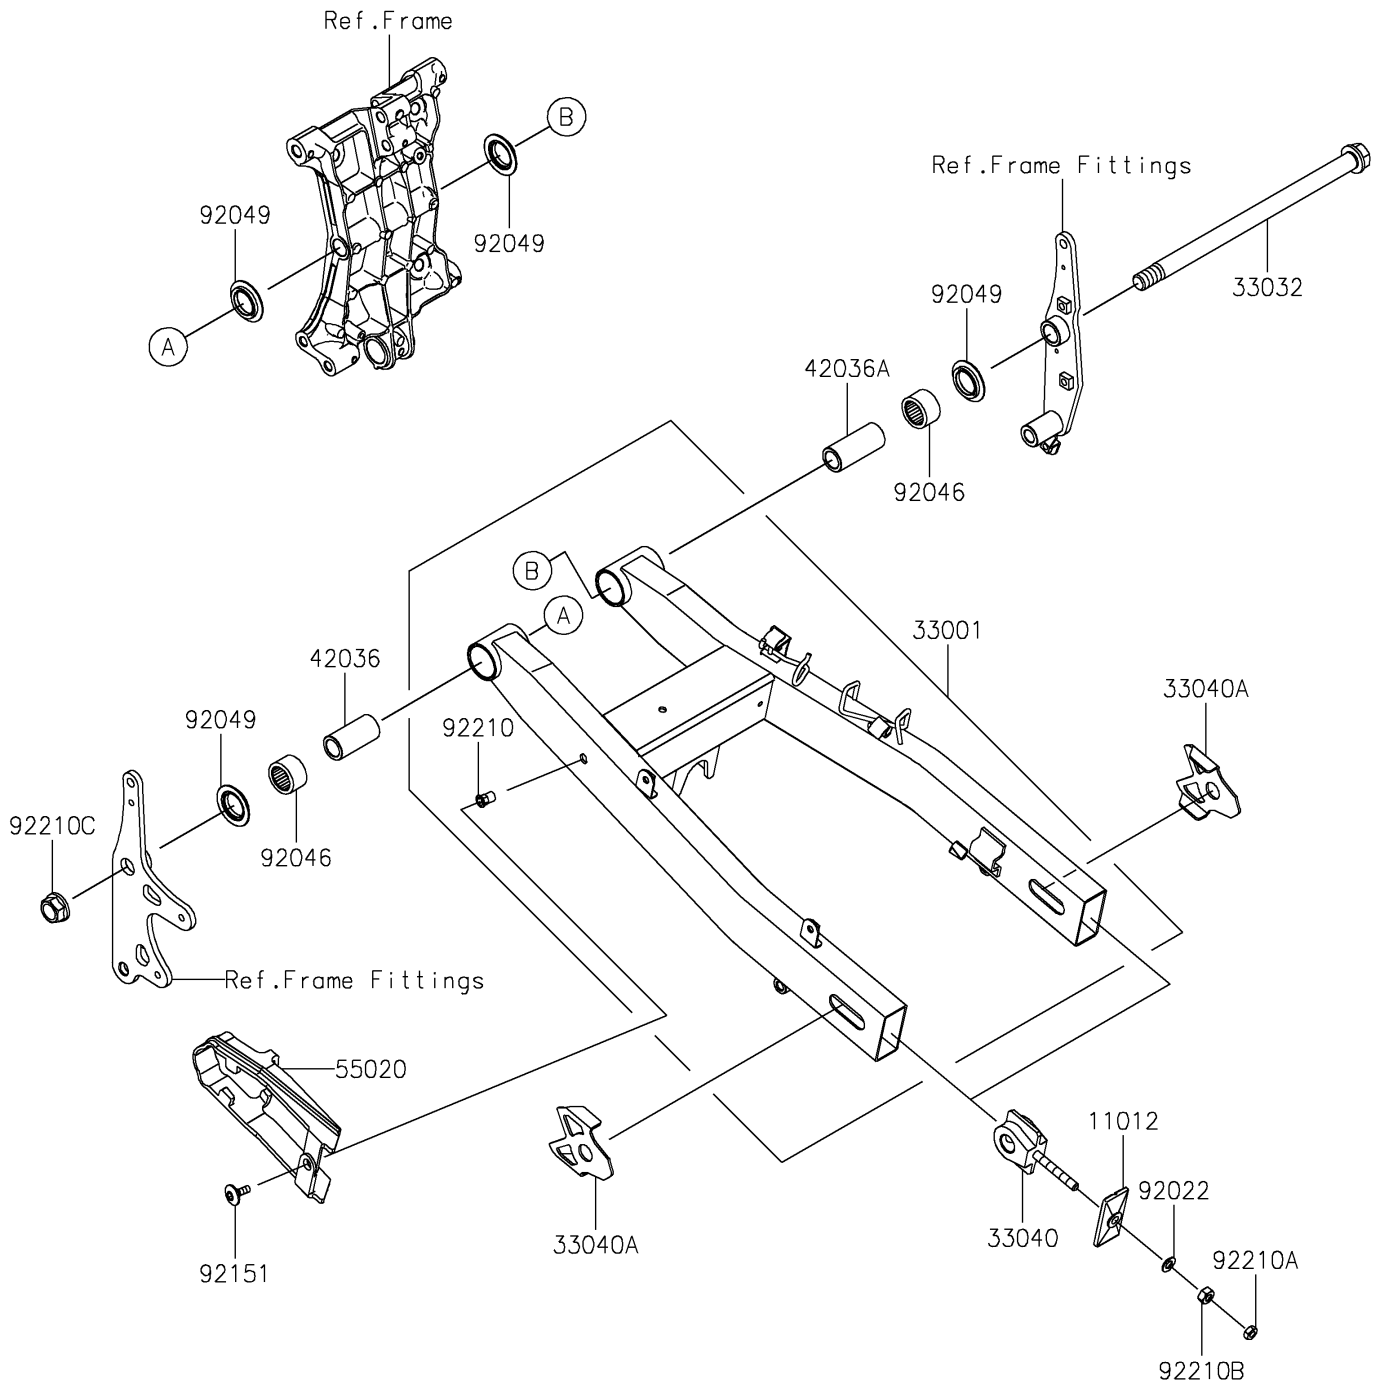

2021 NINJA® 400 ABS PARTS DIAGRAM

Swingarm

F2141

2021 NINJA® 400 ABS PARTS LIST

Swingarm

ITEM NAME	PART NUMBER	QUANTITY
CAP,CHAIN ADJUSTER,F.S.BLACK (Ref # 11012)	11012-1871-18R	2
ARM-COMP-SWING,F.S.BLACK (Ref # 33001)	33001-0681-18R	1
SHAFT-SWING ARM,17X285 (Ref # 33032)	33032-0056	1
ADJUSTER-CHAIN (Ref # 33040)	33040-0089	2
ADJUSTER-CHAIN,F.S.BLACK (Ref # 33040A)	33040-0090-18R	2
SLEEVE (Ref # 42036)	42036-0805	1
SLEEVE (Ref # 42036A)	42036-0806	1
GUARD,CHAIN (Ref # 55020)	55020-2199	1
WASHER,8.5X16X1.2 (Ref # 92022)	92022-1582	2
BEARING-NEEDLE,BM2520 (Ref # 92046)	92046-1228	2
SEAL-OIL,MF025N1 (Ref # 92049)	92049-1426	4
BOLT,SOCKET,6X18 (Ref # 92151)	92151-1149	1
NUT,POP,6MM,L=15 (Ref # 92210)	92210-1397	1
NUT,8MM,5X12 (Ref # 92210A)	92210-1588	2
NUT,8MM,6.5X14 (Ref # 92210B)	92210-1589	2
NUT,16MM (Ref # 92210C)	92210-1590	1