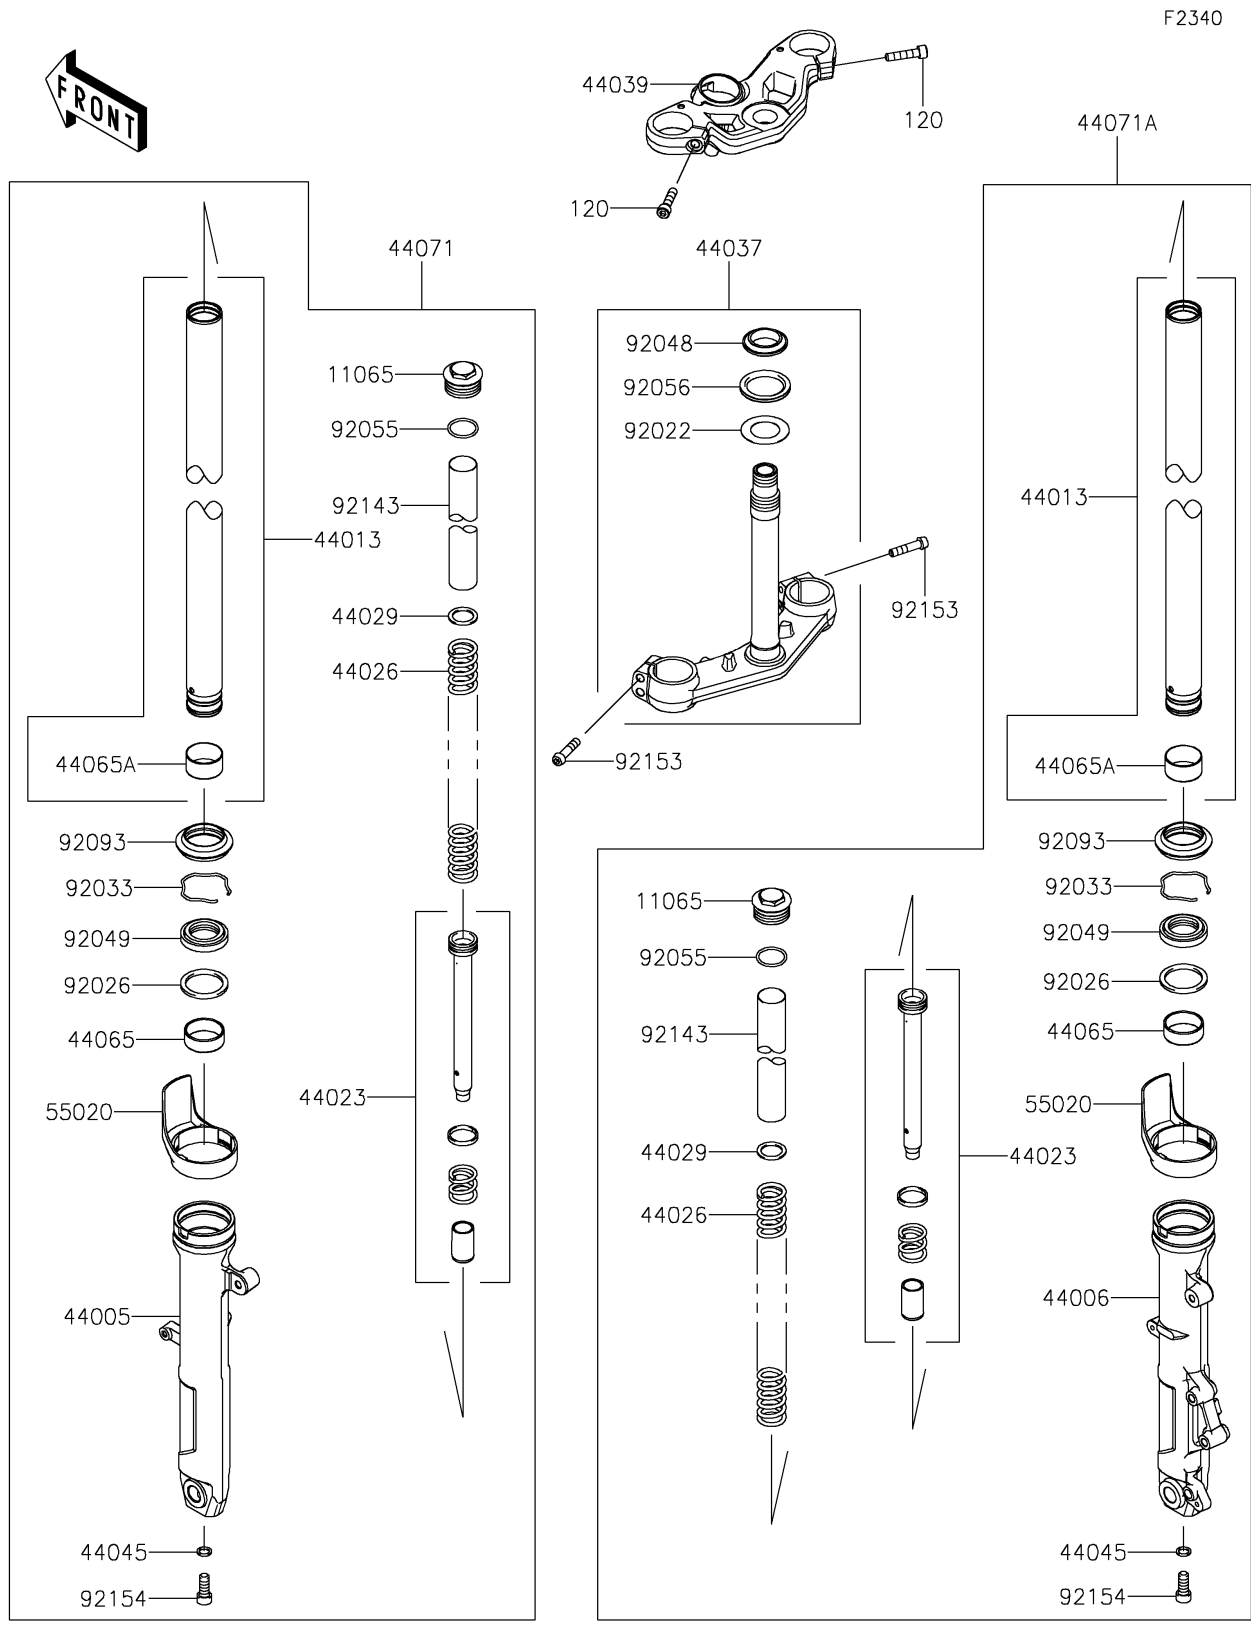

2021 NINJA® 400 ABS PARTS DIAGRAM

Front Fork

2021 NINJA® 400 ABS PARTS LIST

Front Fork

ITEM NAME	PART NUMBER	QUANTITY
-----------	-------------	----------