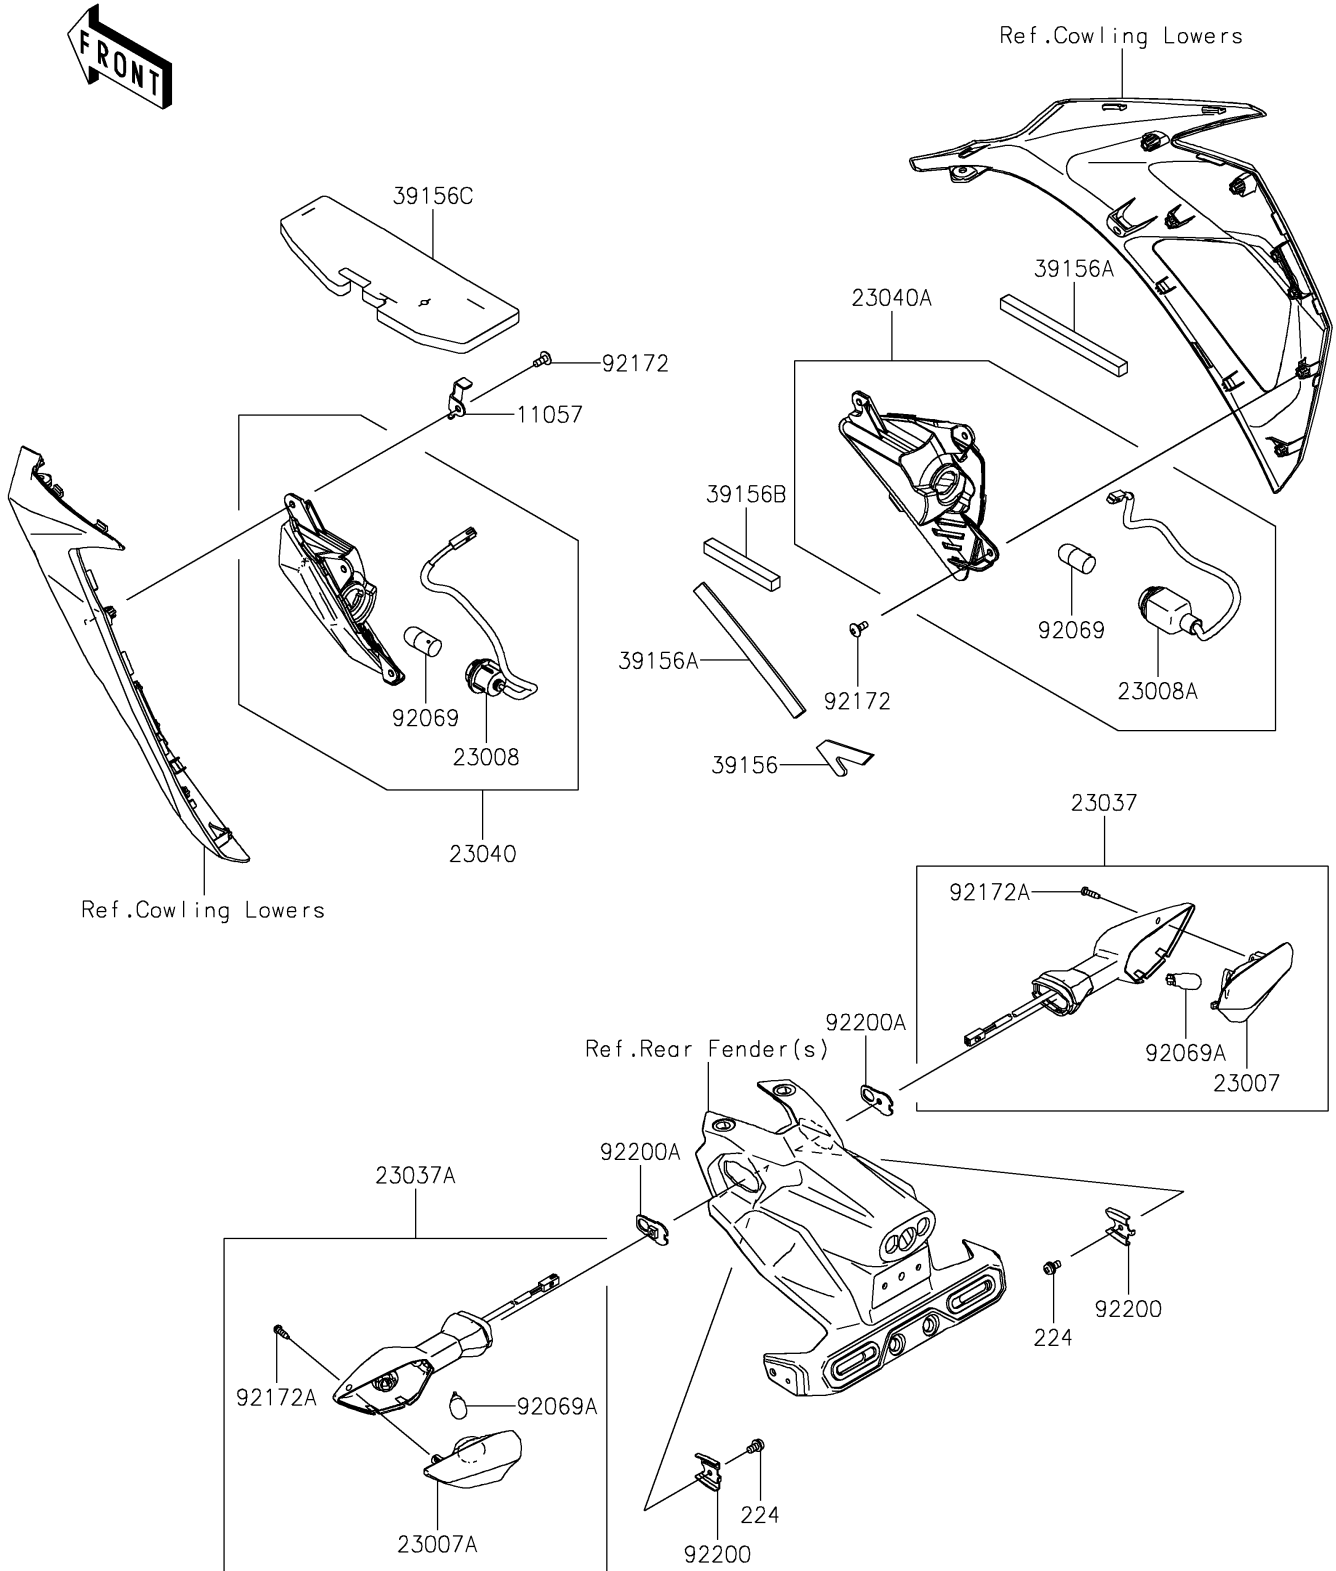

2021 NINJA® 400 ABS PARTS DIAGRAM

Turn Signals

F2730

2021 NINJA® 400 ABS PARTS LIST

Turn Signals

ITEM NAME	PART NUMBER	QUANTITY
BRACKET (Ref # 11057)	11057-1614	1
LENS-COMP (Ref # 23007)	23007-0228	1
LENS-COMP (Ref # 23007A)	23007-0229	1
SOCKET-ASSY,BLACK (Ref # 23008)	23008-0191	1
SOCKET-ASSY,GRAY (Ref # 23008A)	23008-0192	1
LAMP-ASSY-SIGNAL,RR RH (Ref # 23037)	23037-0430	1
LAMP-ASSY-SIGNAL,RR LH (Ref # 23037A)	23037-0431	1
LAMP-SIGNAL,FR LH (Ref # 23040)	23040-0153	1
LAMP-SIGNAL,FR RH (Ref # 23040A)	23040-0154	1
PAD,FR SIGNAL LAMP,RH (Ref # 39156)	39156-2187	1
PAD,10X140X10 (Ref # 39156A)	39156-2360	2
PAD,10X80X10 (Ref # 39156B)	39156-2381	1
PAD,87X236X10 (Ref # 39156C)	39156-2382	1
BULB,12V 10W (Ref # 92069)	92069-0058	2
BULB,12V 10W (Ref # 92069A)	92069-0090	2
SCREW,5X12 (Ref # 92172)	92172-0821	6
SCREW,4X14 (Ref # 92172A)	92172-1117	2
WASHER (Ref # 92200)	92200-0855	2
WASHER,NUT,4MM (Ref # 92200A)	92200-2222	2
SCREW-PAN-WP-CROS,4X8 (Ref # 224)	224AB0408	2