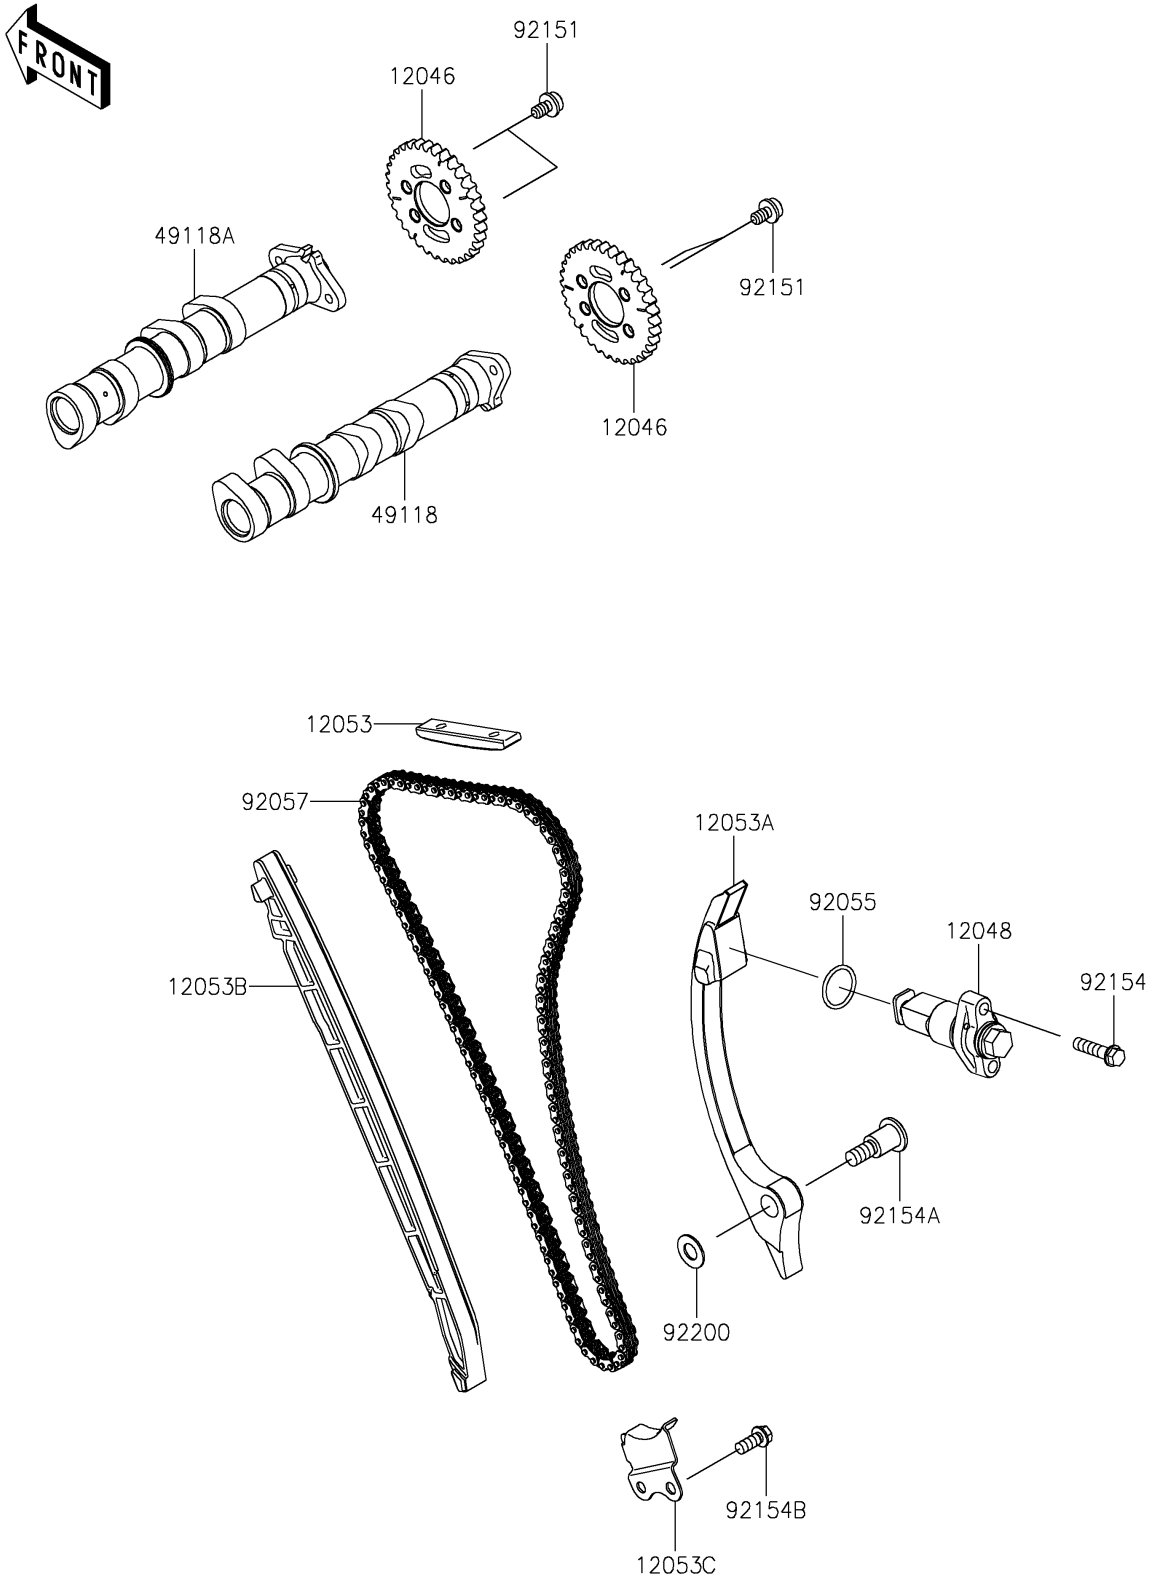

# 2021 NINJA® 400 PARTS DIAGRAM

Camshaft(s)/Tensioner

E1230

## 2021 NINJA® 400 PARTS LIST

### Camshaft(s)/Tensioner

ITEM NAME	PART NUMBER	QUANTITY
SPROCKET,34T (Ref # 12046)	12046-0599	2
TENSIONER-ASSY (Ref # 12048)	12048-0111	1
GUIDE-CHAIN,UPP (Ref # 12053)	12053-0051	1
GUIDE-CHAIN,RR (Ref # 12053A)	12053-0244	1
GUIDE-CHAIN,FR (Ref # 12053B)	12053-0245	1
GUIDE-CHAIN,LWR (Ref # 12053C)	12053-0246	1
CAMSHAFT-COMP,INTAKE (Ref # 49118)	49118-0913	1
CAMSHAFT-COMP,EXHAUST (Ref # 49118A)	49118-0914	1
RING-O,18.8X1.9 (Ref # 92055)	92055-086	1
CHAIN,CAM,92RH2015 126M (Ref # 92057)	92057-0602	1
BOLT,SOCKET,6X10 (Ref # 92151)	92151-1829	4
BOLT,FLANGED-SMALL,6X25 (Ref # 92154)	92154-0117	2
BOLT,SOCKET,8X29.2 (Ref # 92154A)	92154-0953	1
BOLT,FLANGED,6X14 (Ref # 92154B)	92154-2907	1
WASHER,9X18X1 (Ref # 92200)	92200-1954	1