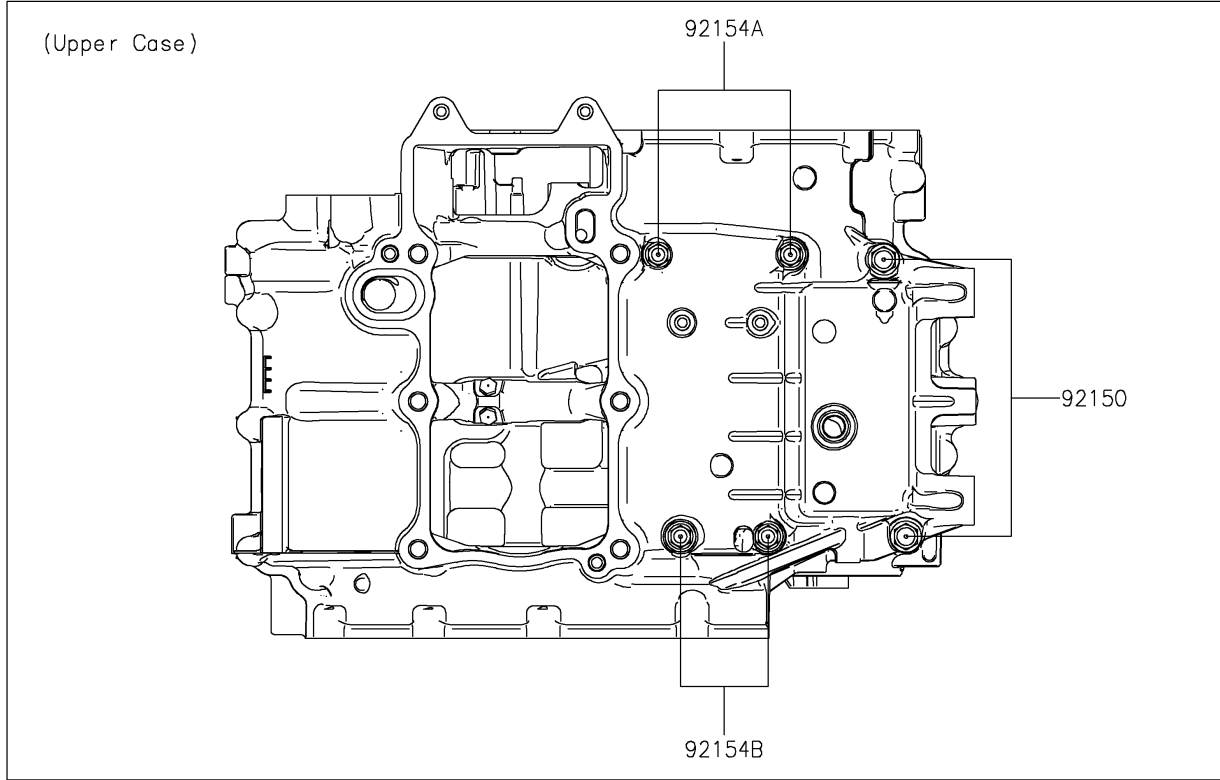

# 2021 NINJA® 400 PARTS DIAGRAM

## Crankcase Bolt Pattern

E1412

### Crankcase Bolt Pattern

ITEM NAME	PART NUMBER	QUANTITY
BOLT,8X80 (Ref # 92150)	92150-1162	2
BOLT,8X70 (Ref # 92150A)	92150-1483	4
BOLT,FLANGED,8X40 (Ref # 92154)	92154-0992	2
BOLT,FLANGED,6X72 (Ref # 92154A)	92154-2679	2
BOLT,FLANGED,6X52 (Ref # 92154B)	92154-2680	2
BOLT,FLANGED,6X76 (Ref # 92154C)	92154-2681	2
BOLT,FLANGED,9X105 (Ref # 92154D)	92154-2986	6
WASHER,9.2X19X2.3 (Ref # 92200)	92200-0115	6
BOLT-FLANGED,6X30 (Ref # 130)	130CA0630	5