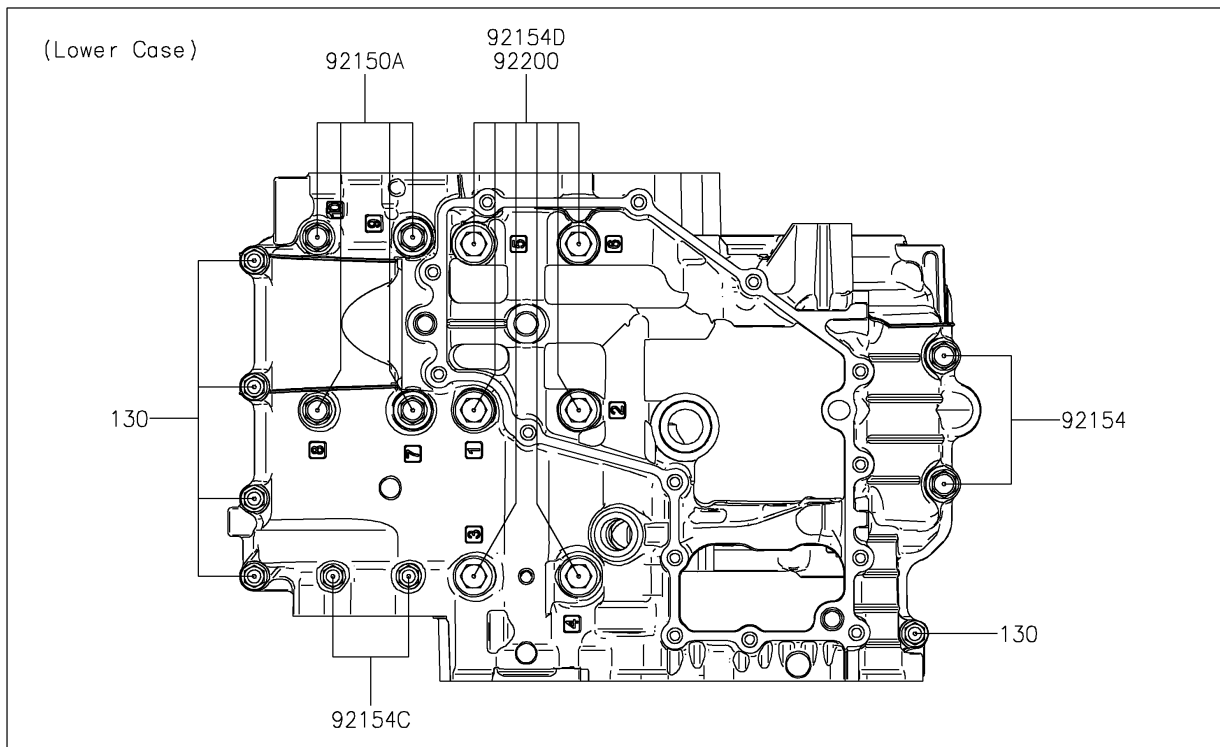

# 2021 NINJA® 400 PARTS DIAGRAM

## Crankcase Bolt Pattern

E1412

### Crankcase Bolt Pattern

ITEM NAME	PART NUMBER	QUANTITY
BOLT,8X80 (Ref # 92150)	92150-1162	2
BOLT,8X70 (Ref # 92150A)	92150-1483	4
BOLT,FLANGED,8X40 (Ref # 92154)	92154-0992	2
BOLT,FLANGED,6X72 (Ref # 92154A)	92154-2679	2
BOLT,FLANGED,6X52 (Ref # 92154B)	92154-2680	2
BOLT,FLANGED,6X76 (Ref # 92154C)	92154-2681	2
BOLT,FLANGED,9X105 (Ref # 92154D)	92154-2986	6
WASHER,9.2X19X2.3 (Ref # 92200)	92200-0115	6
BOLT-FLANGED,6X30 (Ref # 130)	130CA0630	5