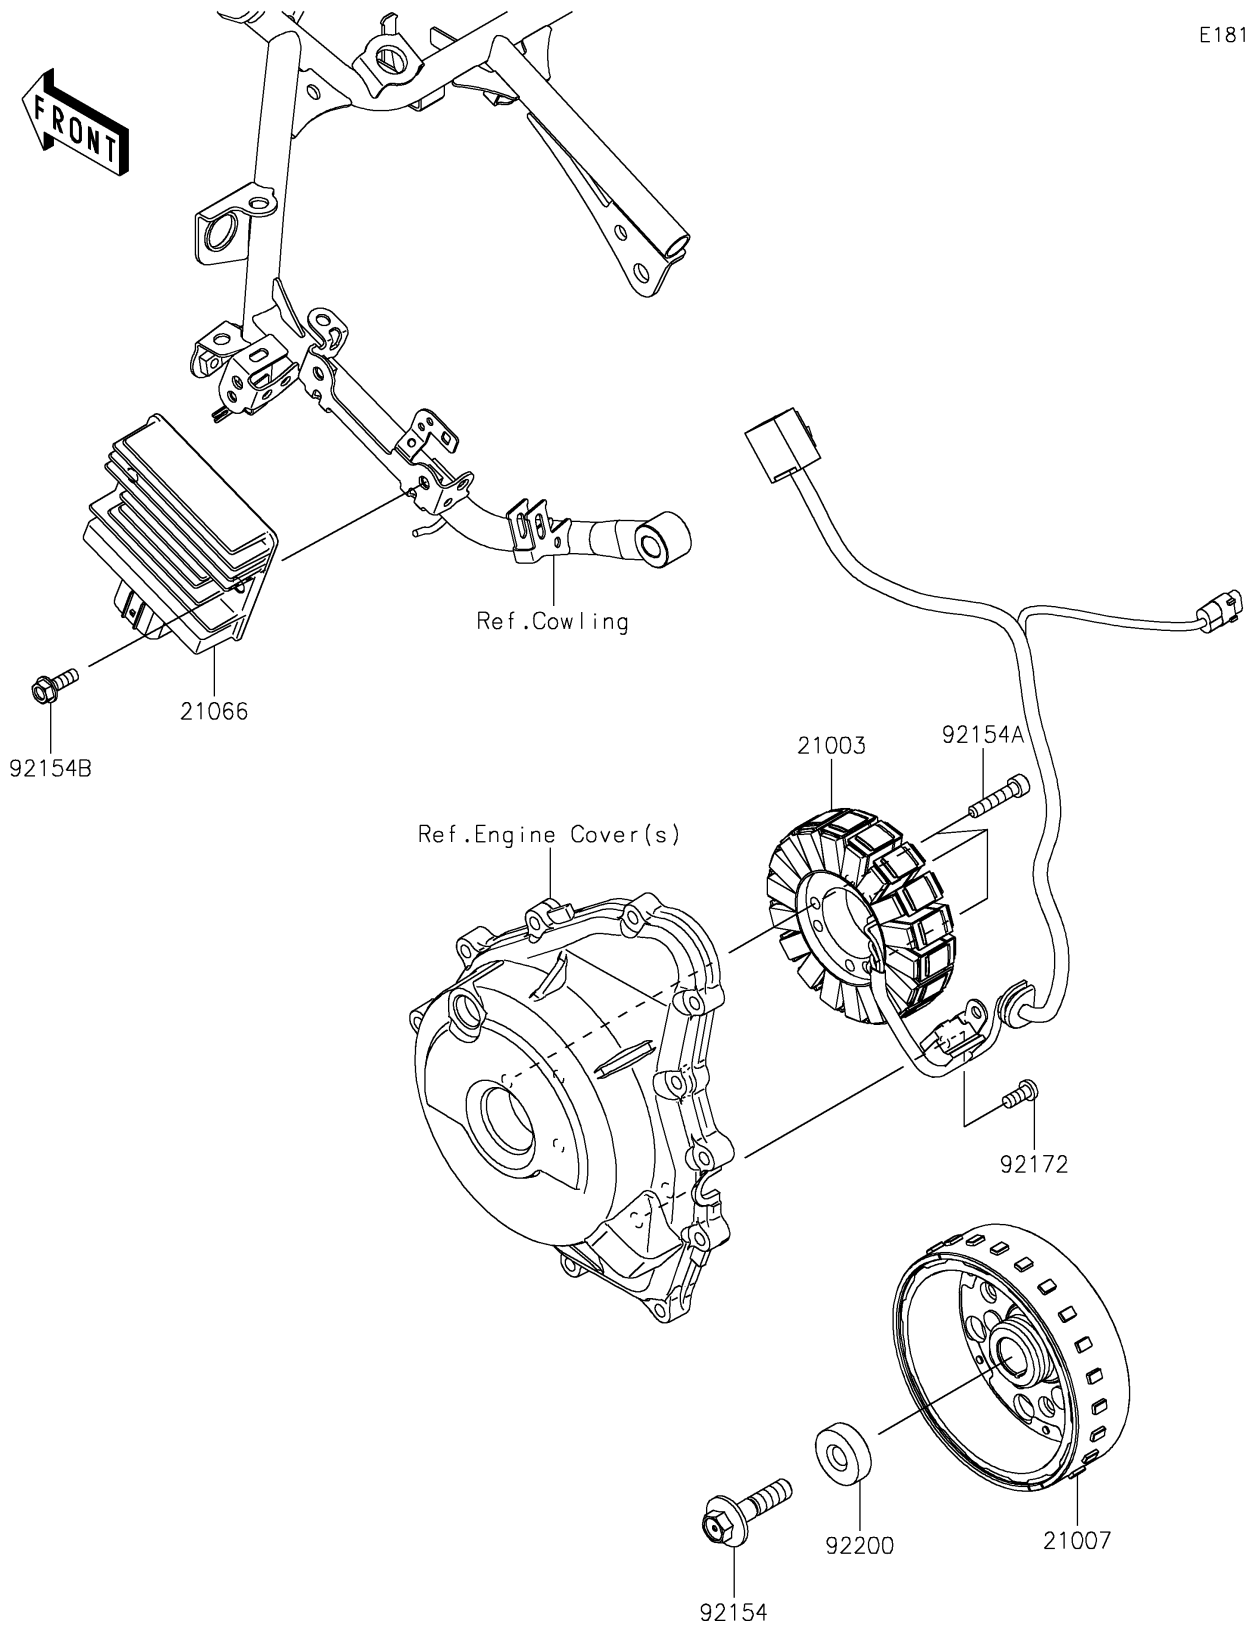

# 2021 NINJA® 400 PARTS DIAGRAM

Generator

E1810

## 2021 NINJA® 400 PARTS LIST

### Generator

ITEM NAME	PART NUMBER	QUANTITY
STATOR (Ref # 21003)	21003-0178	1
ROTOR (Ref # 21007)	21007-0653	1
REGULATOR-VOLTAGE (Ref # 21066)	21066-0761	1
BOLT,FLANGED,10X40 (Ref # 92154)	92154-2341	1
BOLT,SOCKET,6X30 (Ref # 92154A)	92154-2820	3
BOLT,FLANGED,6X18 (Ref # 92154B)	92154-2896	2
SCREW,6X14 (Ref # 92172)	92172-1212	2
WASHER,10X30X9 (Ref # 92200)	92200-0790	1