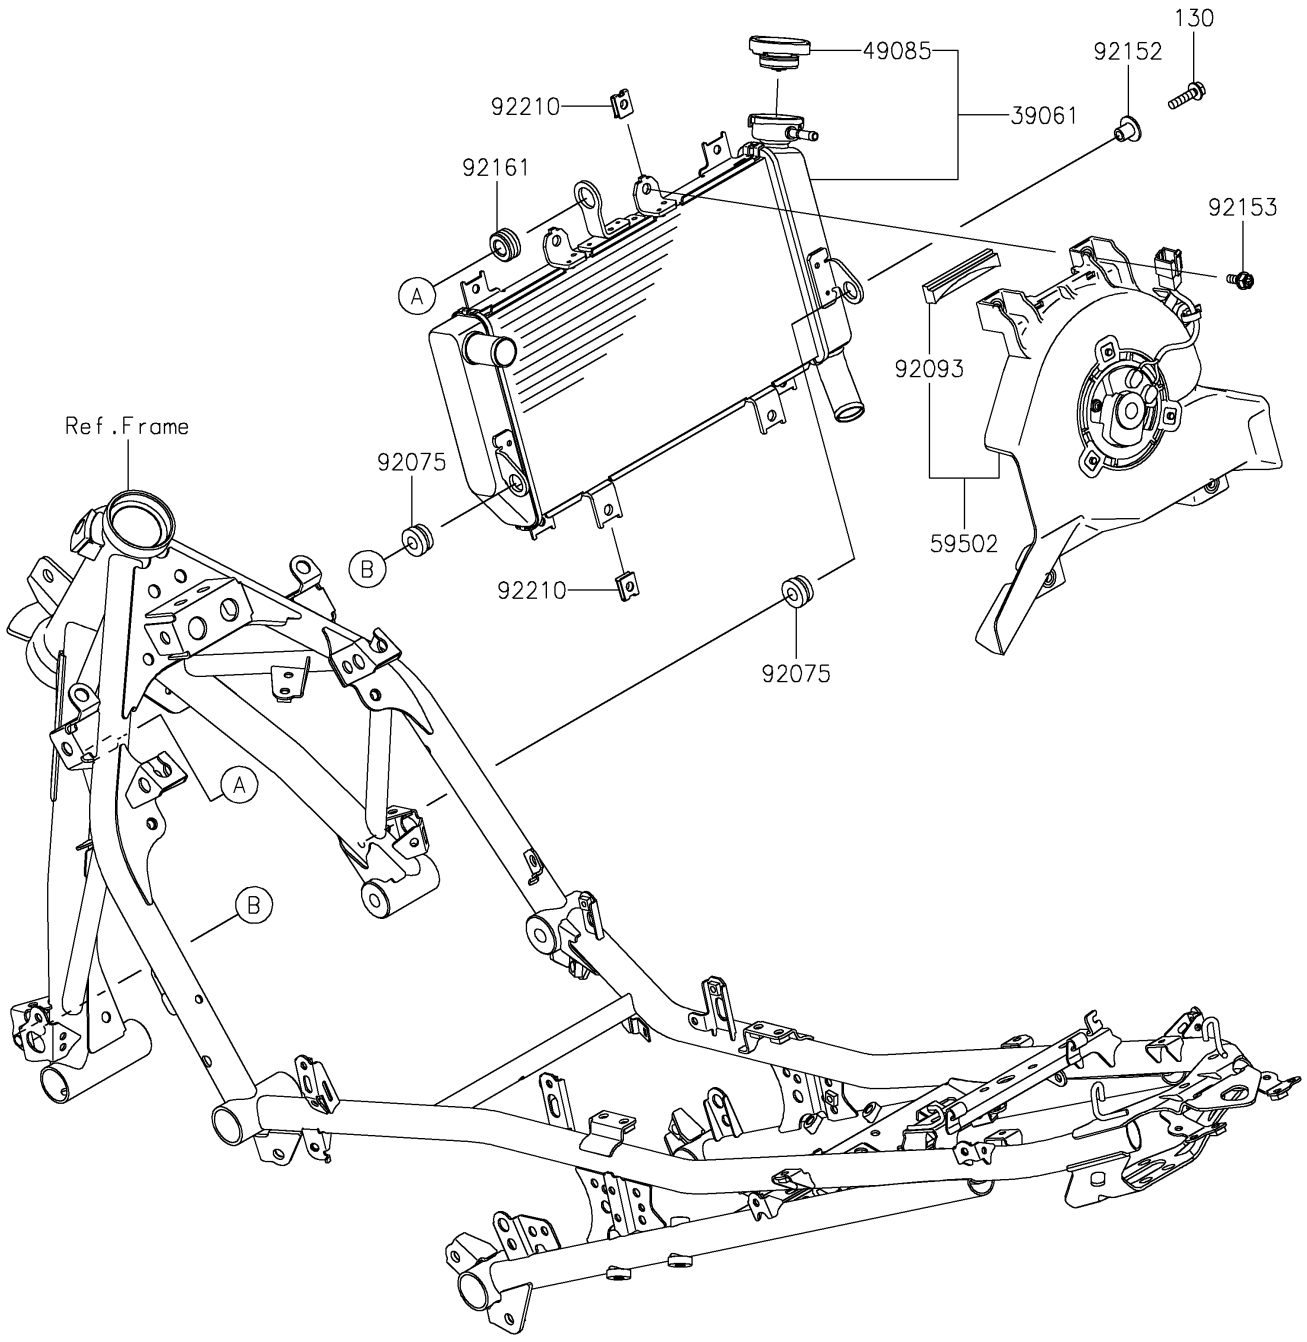

2021 NINJA[®] 400 PARTS DIAGRAM

Radiator

E3032

2021 NINJA® 400 PARTS LIST

Radiator

ITEM NAME	PART NUMBER	QUANTITY
RADIATOR-ASSY (Ref # 39061)	39061-0751	1
CAP-ASSY-PRESSURE (Ref # 49085)	49085-0006	1
FAN-ASSY (Ref # 59502)	59502-0624	1
DAMPER,RUBBER (Ref # 92075)	92075-1123	2
SEAL (Ref # 92093)	92093-0713	1
COLLAR (Ref # 92152)	92152-1074	1
BOLT (Ref # 92153)	92153-0531	4
DAMPER (Ref # 92161)	92161-2080	1
NUT (Ref # 92210)	92210-1323	4
BOLT-FLANGED,6X25 (Ref # 130)	130CB0625	1