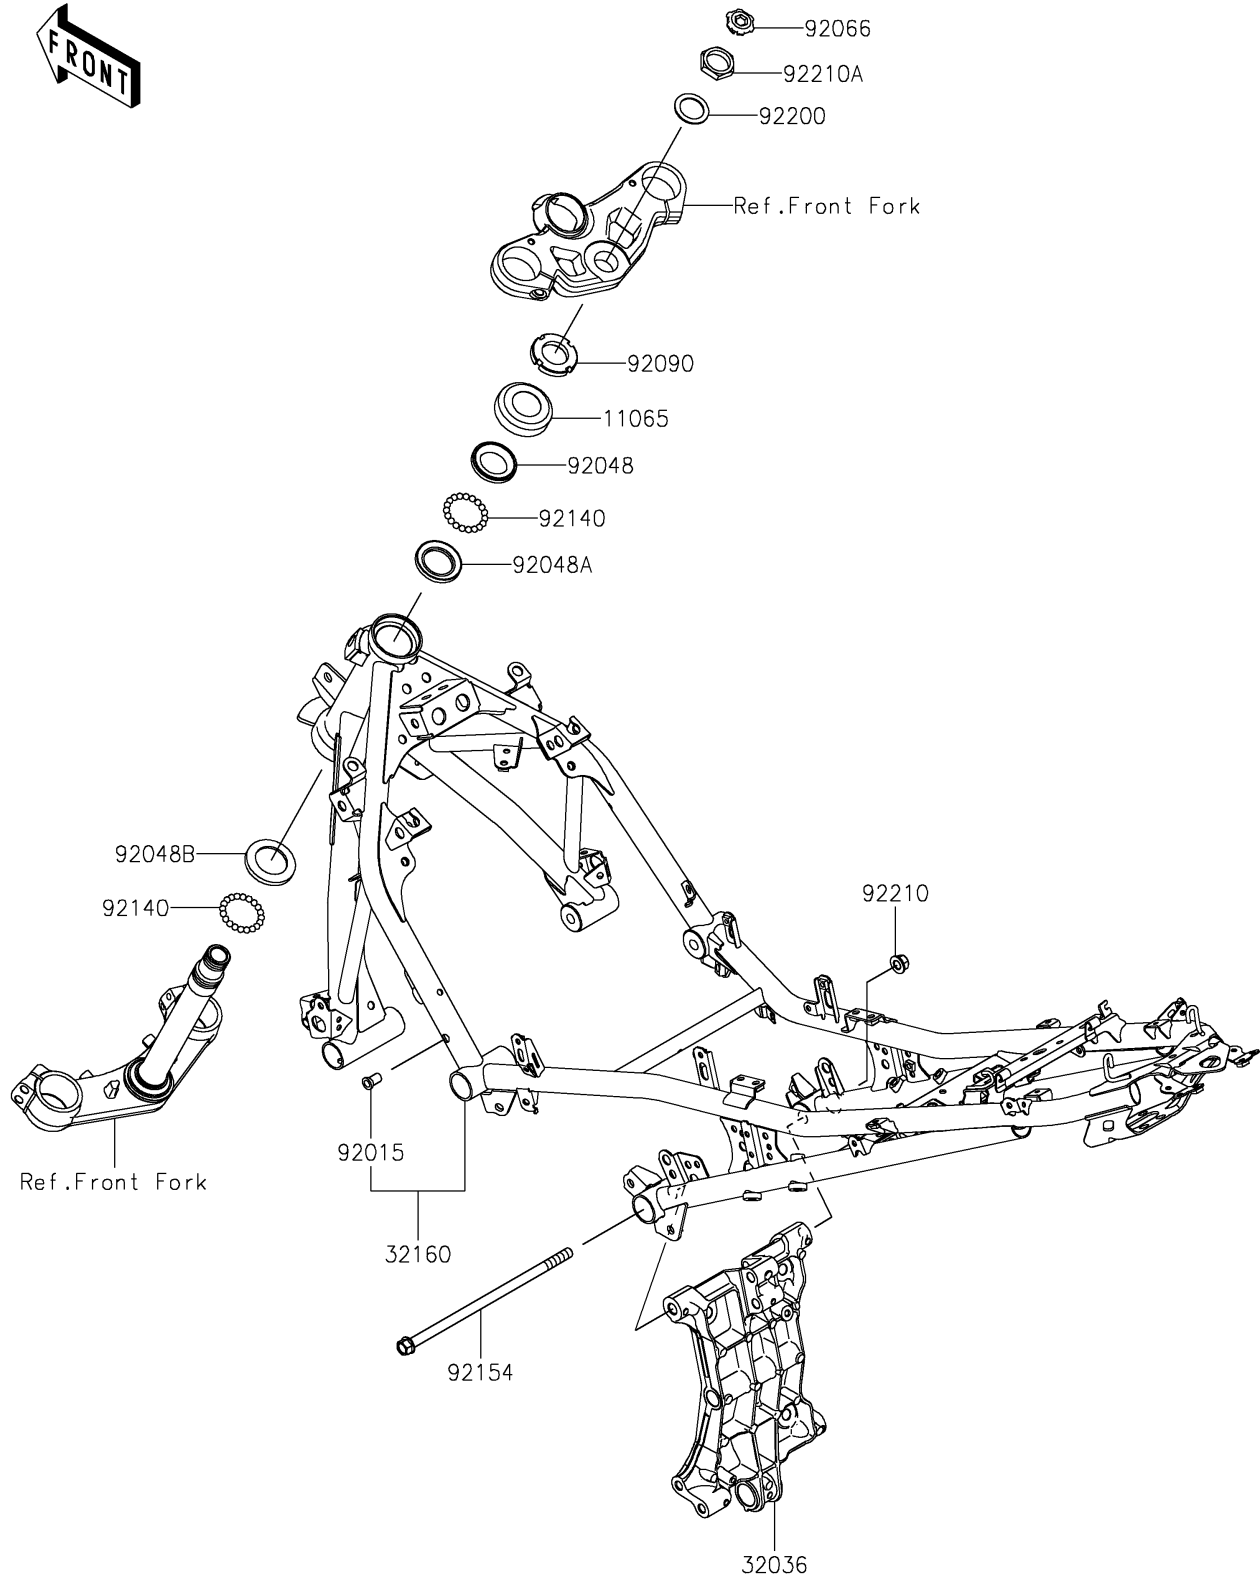

2021 NINJA® 400 PARTS DIAGRAM

Frame(CA)

F2120A

2021 NINJA® 400 PARTS LIST

Frame(CA)

ITEM NAME	PART NUMBER	QUANTITY
CAP (Ref # 11065)	11065-1290	1
BRACKET-SWINGARM (Ref # 32036)	32036-0376	1
FRAME-COMP,F.S.BLACK (Ref # 32160)	32160-0950-18R	1
NUT,POP,6MM (Ref # 92015)	92015-1759	1
RACE,STEERING STEM BEARING (Ref # 92048)	92048-0032	1
RACE,STEERING STEM BEARING (Ref # 92048A)	92048-006	1
RACE,STEERING STEM BEARING (Ref # 92048B)	92048-008	1
PLUG (Ref # 92066)	92066-0915	1
NUT,30MM (Ref # 92090)	92090-007	1
BALL,6.35MM (Ref # 92140)	92140-0008	39
BOLT,FLANGED,10X231 (Ref # 92154)	92154-3738	1
WASHER,25.5X36X1.6 (Ref # 92200)	92200-1858	1
NUT,LOCK,FLANGED,10MM (Ref # 92210)	92210-1139	1
NUT,25MM (Ref # 92210A)	92210-1586	1