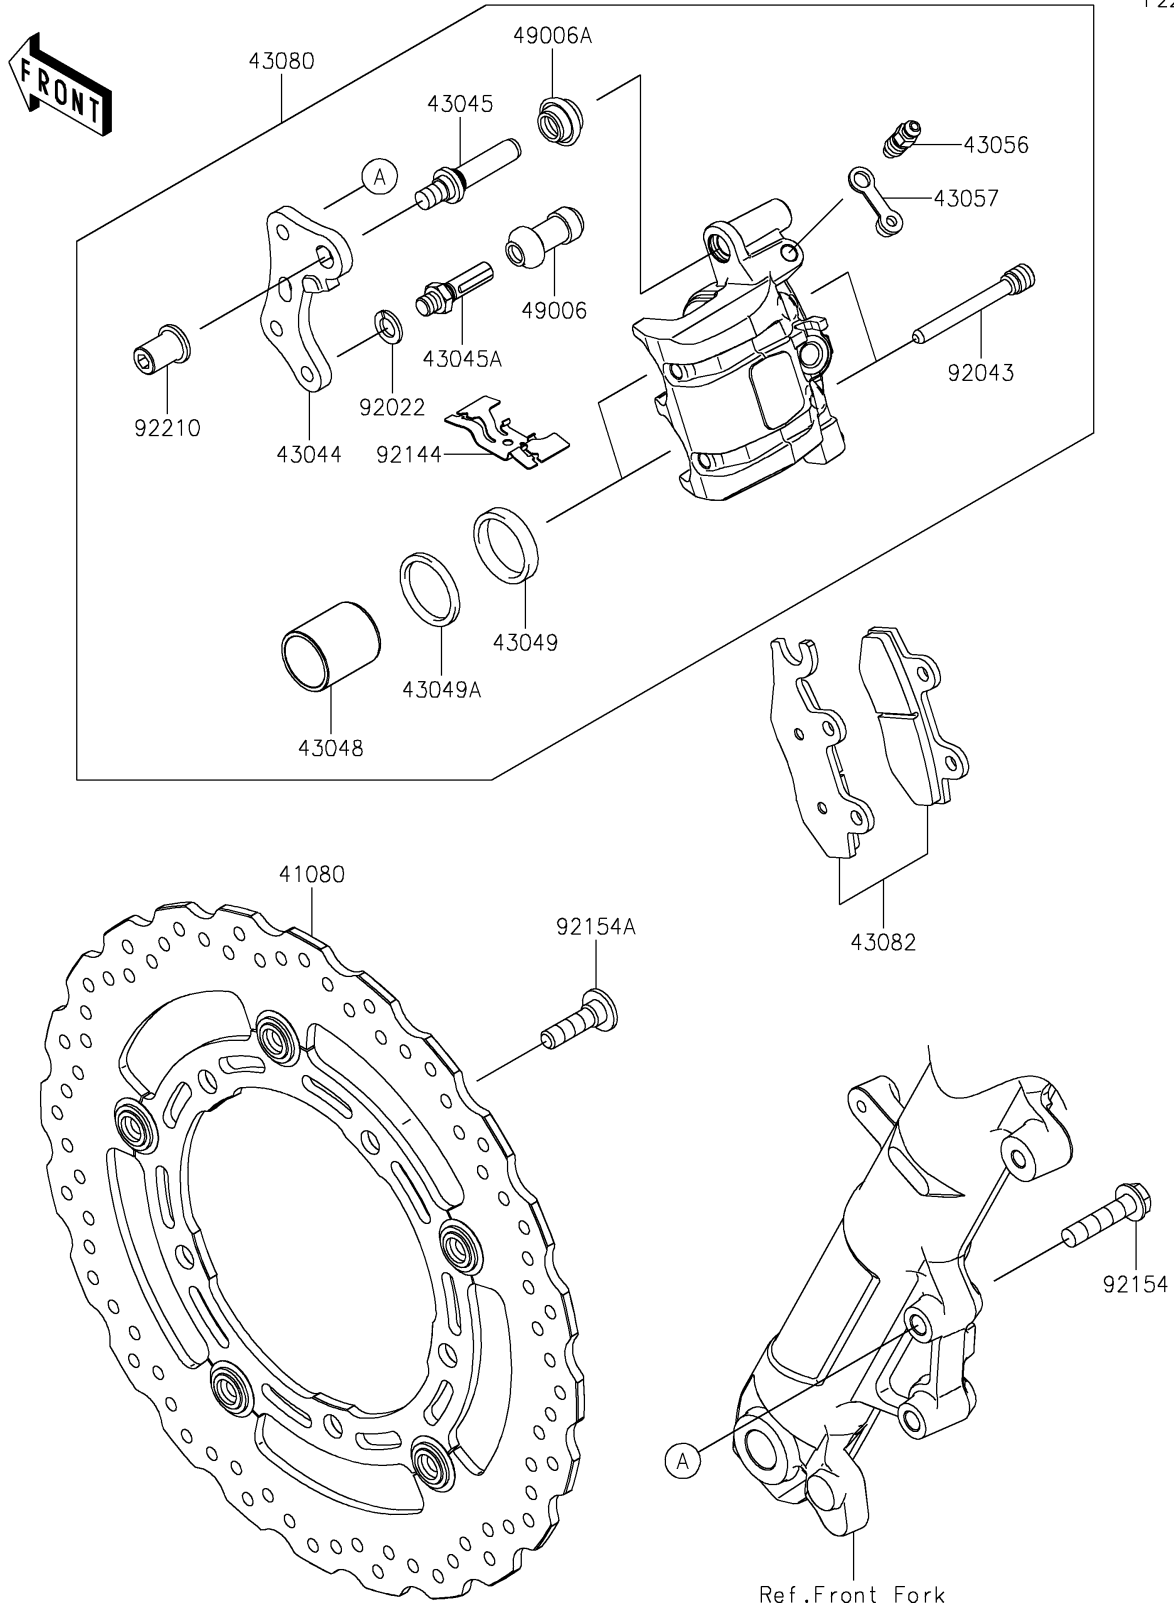

2021 NINJA® 400 PARTS DIAGRAM

Front Brake

F2292

2021 NINJA® 400 PARTS LIST

Front Brake

ITEM NAME	PART NUMBER	QUANTITY
DISC,FR,BLACK+BLK (Ref # 41080)	41080-0727-32L	1
HOLDER-COMP-CALIPER (Ref # 43044)	43044-1112	1
SHAFT-CALIPER (Ref # 43045)	43045-0013	1
SHAFT-CALIPER (Ref # 43045A)	43045-1010	1
PISTON-CALIPER (Ref # 43048)	43048-1068	2
PACKING,PISTON SEAL (Ref # 43049)	43049-1060	2
PACKING,PISTON SEAL (Ref # 43049A)	43049-1061	2
BREATHER-BRAKE (Ref # 43056)	43056-0004	1
CAP-BREATHER (Ref # 43057)	43057-1001	1
CALIPER-SUB-ASSY,FR,BLACK (Ref # 43080)	43080-0244-DJ	1
PAD-ASSY-BRAKE (Ref # 43082)	43082-0175	1
BOOT,CALIPER (Ref # 49006)	49006-1088	1
BOOT,CALIPER (Ref # 49006A)	49006-1242	1
WASHER,WAVE (Ref # 92022)	92022-1373	1
PIN,HANGER (Ref # 92043)	92043-1507	2
SPRING,PAD (Ref # 92144)	92144-1847	1
BOLT,FLANGED,8X35 (Ref # 92154)	92154-1646	2
BOLT,SOCKET,8X30 (Ref # 92154A)	92154-1865	5
NUT (Ref # 92210)	92210-0615	1