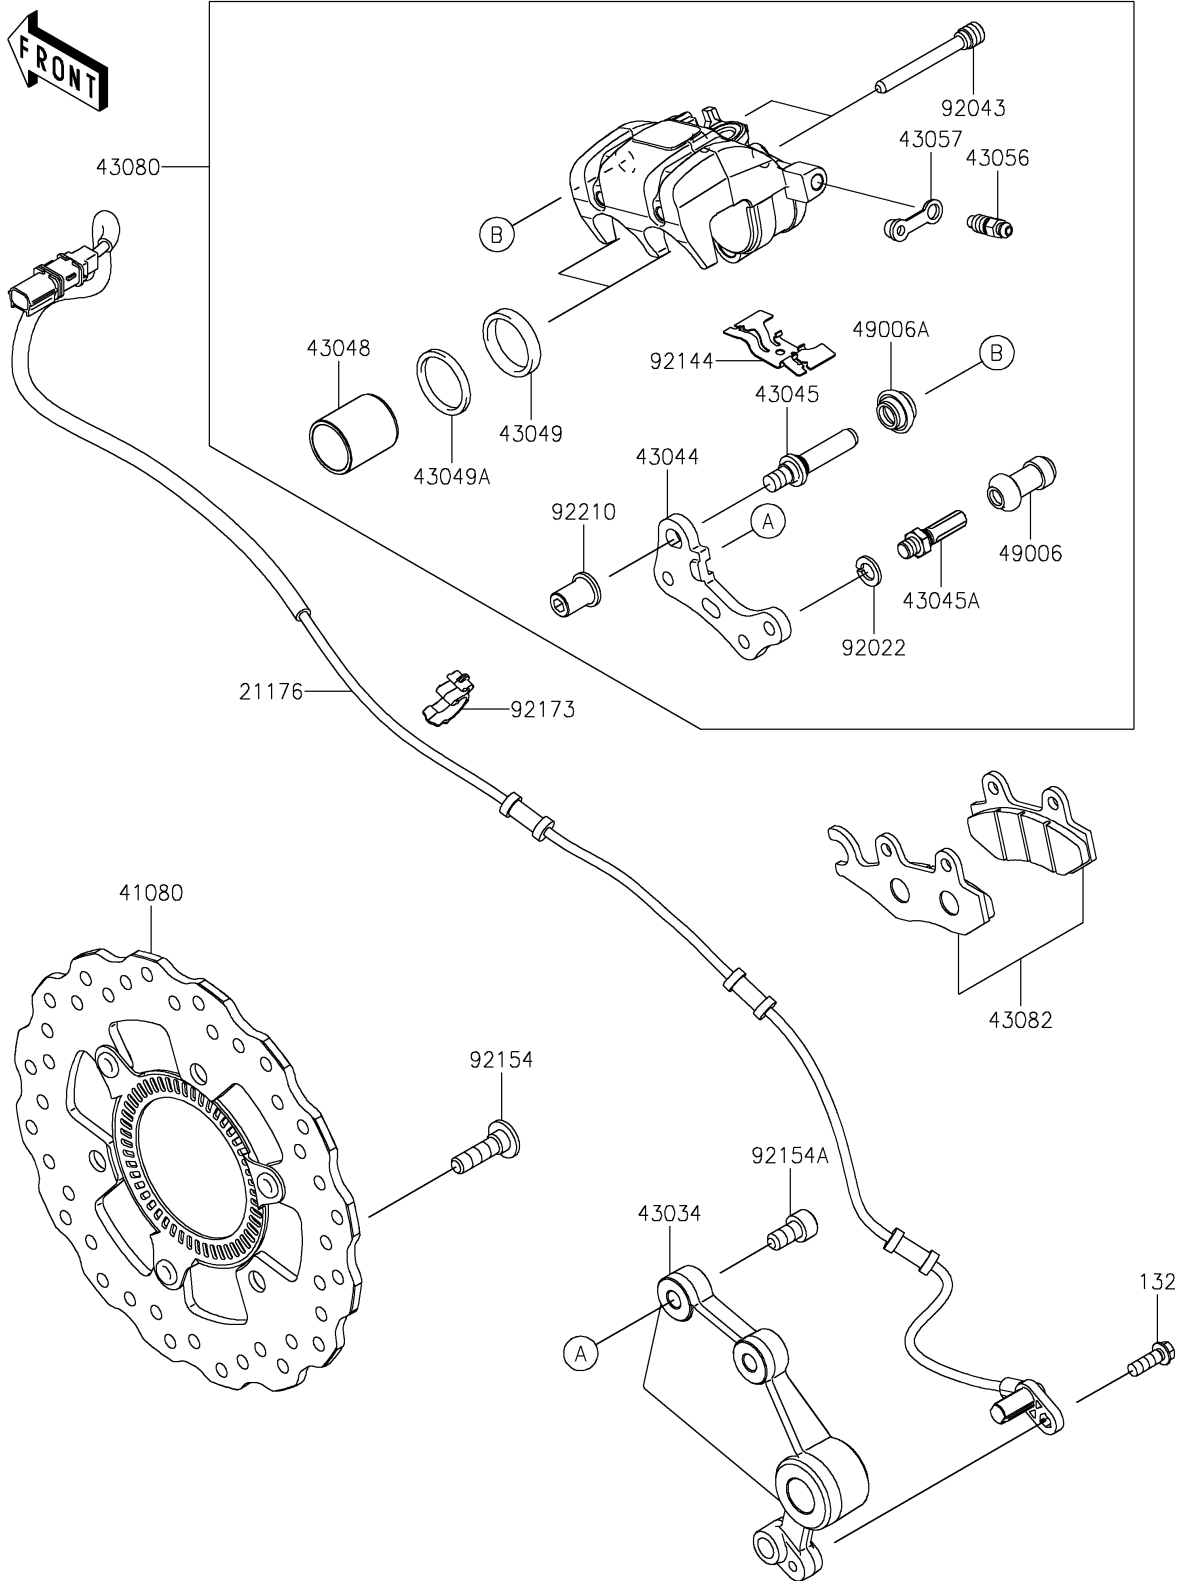

2021 NINJA® 400 PARTS DIAGRAM

Rear Brake

F2294

2021 NINJA® 400 PARTS LIST

Rear Brake

ITEM NAME	PART NUMBER	QUANTITY
SENSOR,SPEED,RR (Ref # 21176)	21176-0856	1
DISC,RR,W/R,BLACK (Ref # 41080)	41080-0686-11H	1
HOLDER-BRAKE (Ref # 43034)	43034-0138	1
HOLDER-COMP-CALIPER (Ref # 43044)	43044-1112	1
SHAFT-CALIPER (Ref # 43045)	43045-0013	1
SHAFT-CALIPER (Ref # 43045A)	43045-1010	1
PISTON-CALIPER (Ref # 43048)	43048-1068	2
PACKING,PISTON SEAL (Ref # 43049)	43049-1060	2
PACKING,PISTON SEAL (Ref # 43049A)	43049-1061	2
BREATHER-BRAKE (Ref # 43056)	43056-0004	1
CAP-BREATHER (Ref # 43057)	43057-1001	1
CALIPER-SUB-ASSY,RR,BLACK (Ref # 43080)	43080-0245-DJ	1
PAD-ASSY-BRAKE (Ref # 43082)	43082-0128	1
BOOT,CALIPER (Ref # 49006)	49006-1088	1
BOOT,CALIPER (Ref # 49006A)	49006-1242	1
WASHER,WAVE (Ref # 92022)	92022-1373	1
PIN,HANGER (Ref # 92043)	92043-1507	2
SPRING,PAD (Ref # 92144)	92144-1847	1
BOLT,SOCKET,8X30 (Ref # 92154)	92154-1865	3
BOLT-SOCKET,8X16 (Ref # 92154A)	92154-7088	2
CLAMP,HOSE&SENSOR LINE (Ref # 92173)	92173-1614	1
NUT (Ref # 92210)	92210-0615	1
BOLT-FLANGED-SMALL,6X18 (Ref # 132)	132BC0618	1