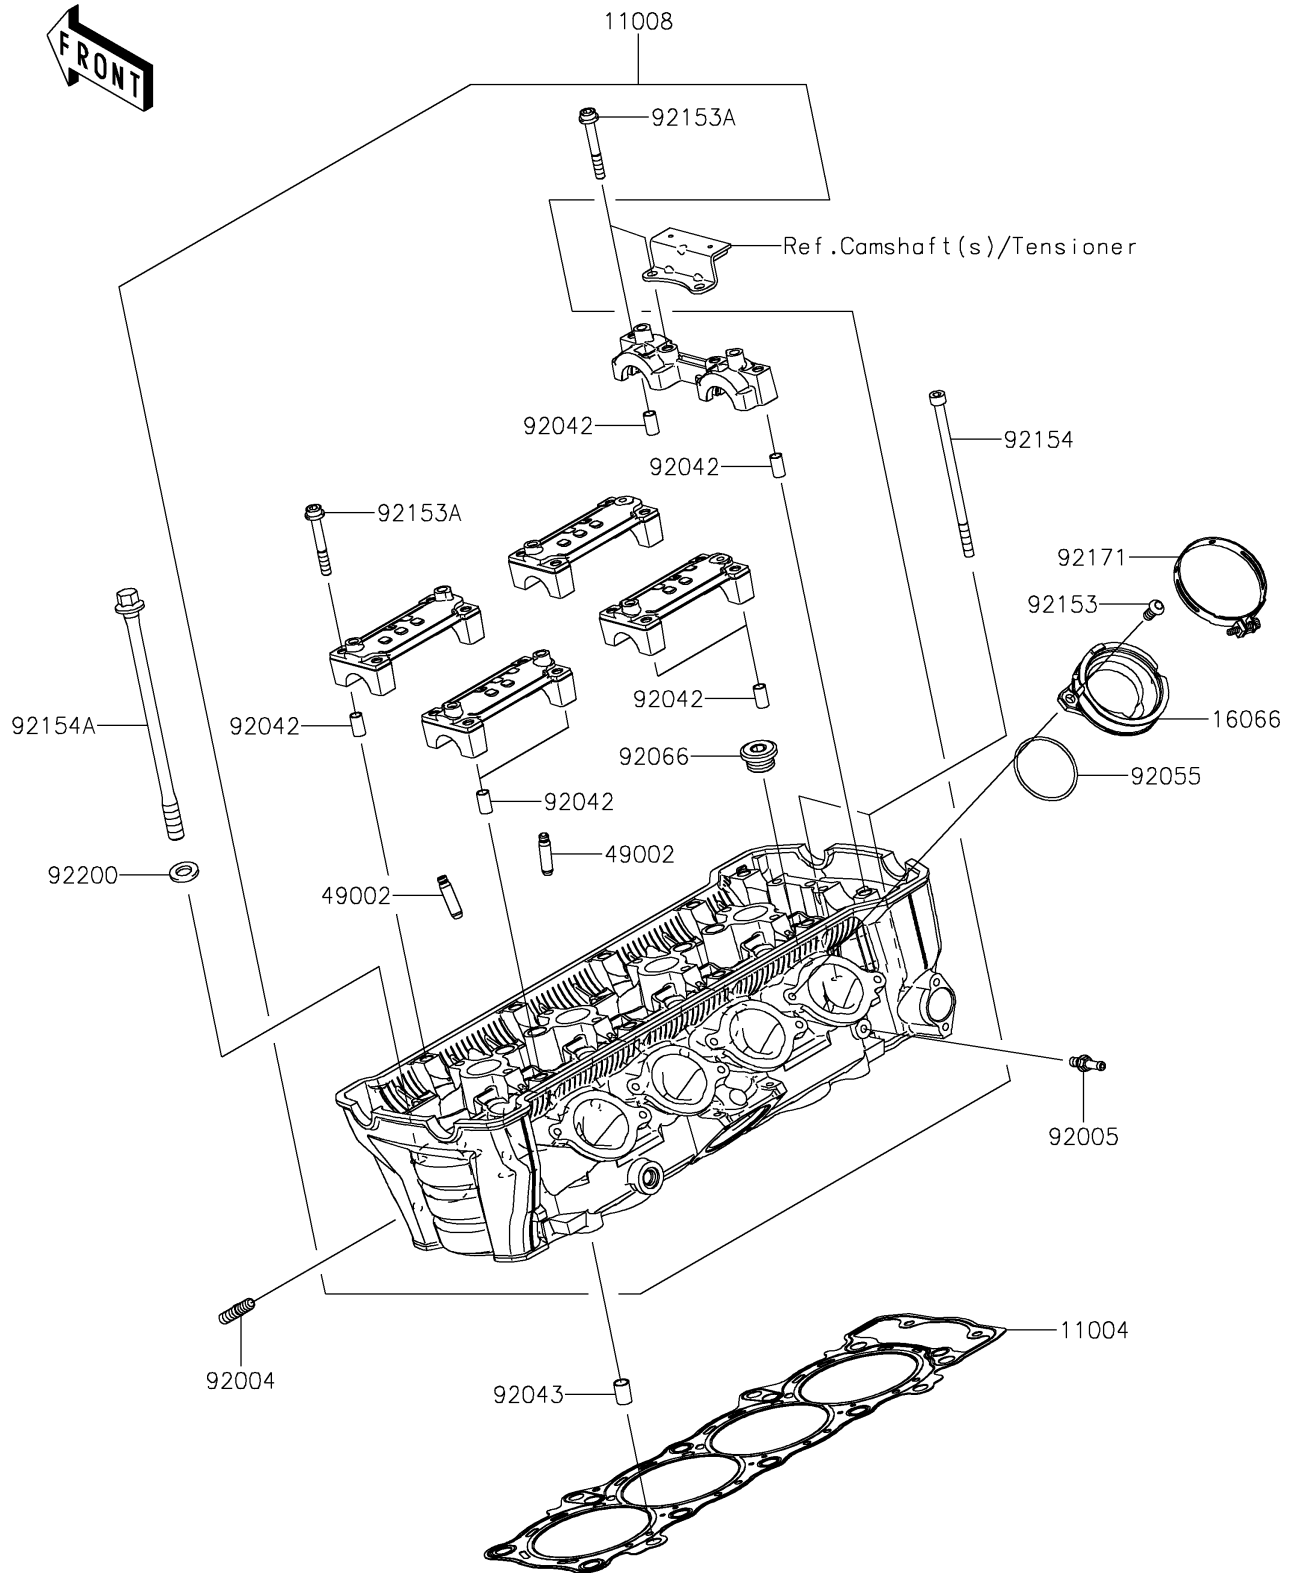

2021 VERSYS® 1000 SE LT+ PARTS DIAGRAM

Cylinder Head

E1111

2021 VERSYS® 1000 SE LT+ PARTS LIST

Cylinder Head

ITEM NAME	PART NUMBER	QUANTITY
-----------	-------------	----------