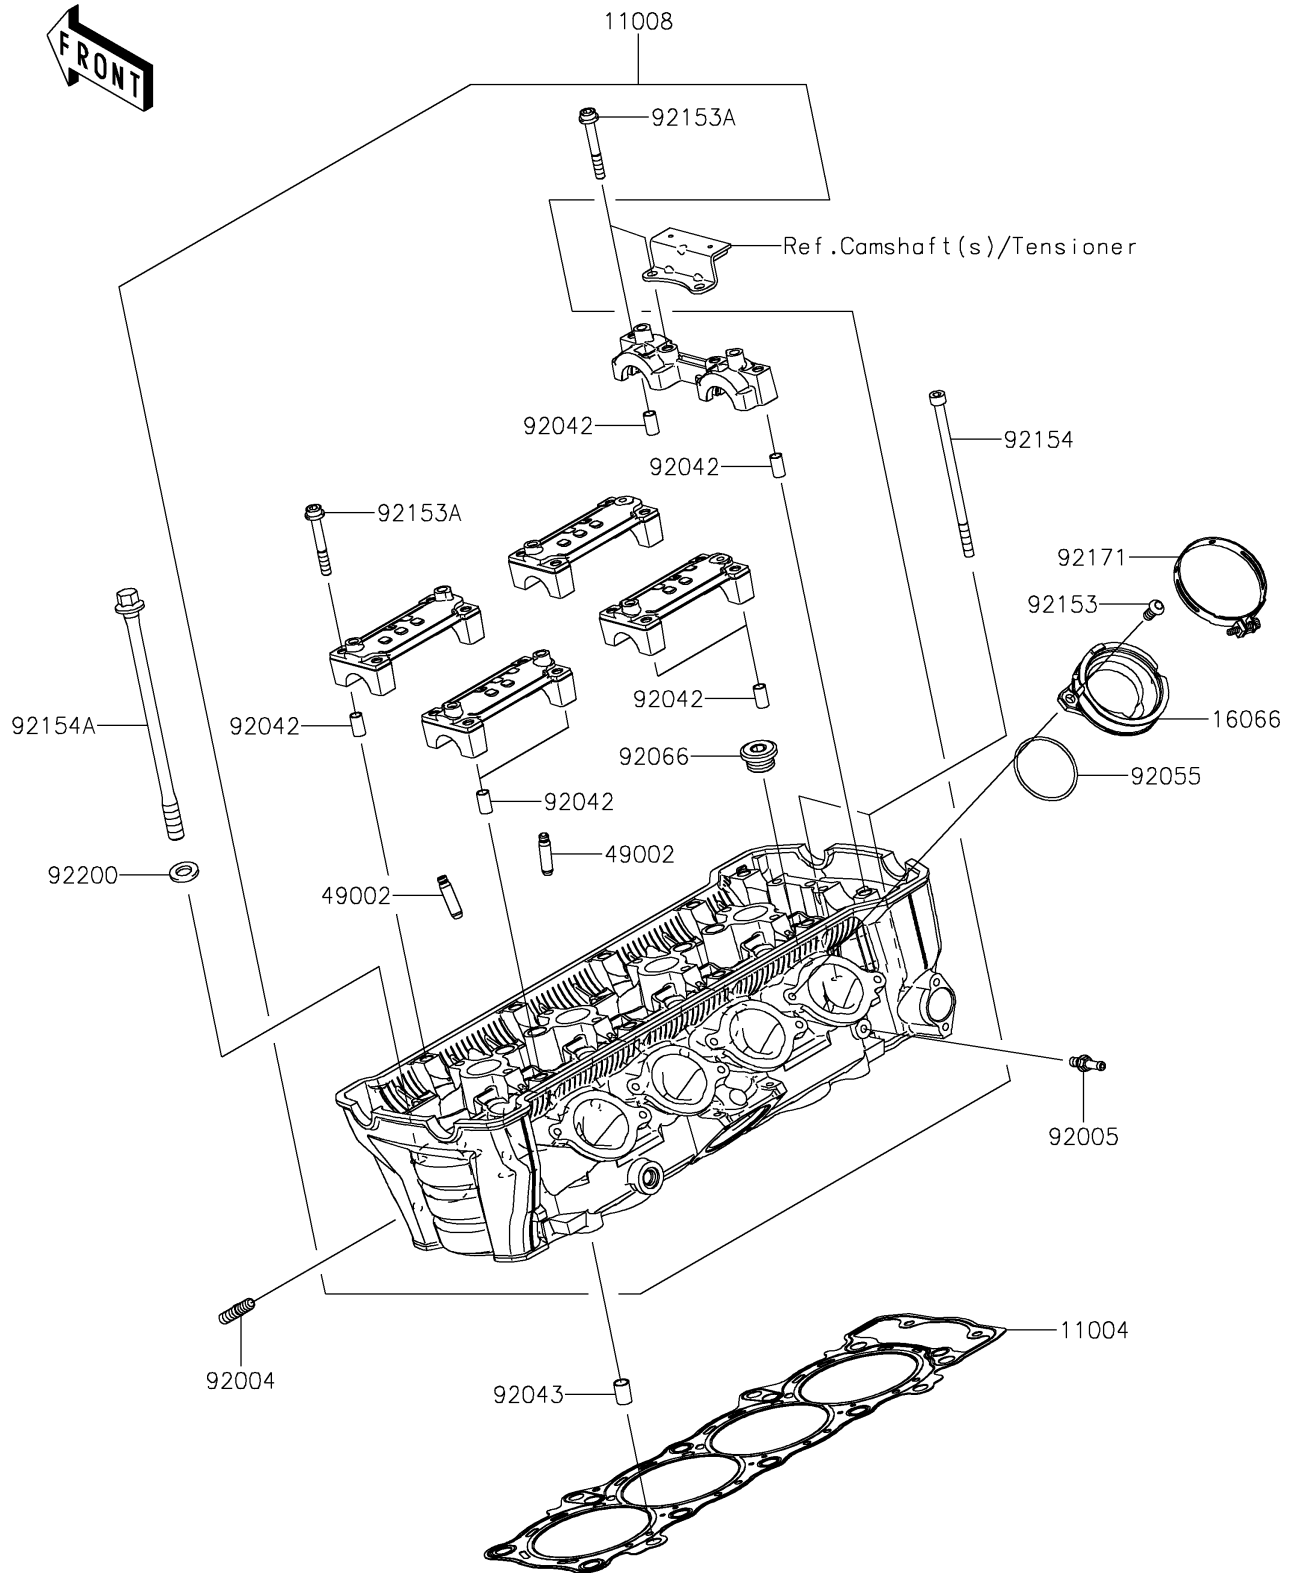

2021 VERSYS® 1000 SE LT+ PARTS DIAGRAM

Cylinder Head

E1111

2021 VERSYS® 1000 SE LT+ PARTS LIST

Cylinder Head

ITEM NAME	PART NUMBER	QUANTITY
GASKET-HEAD (Ref # 11004)	11004-0781	1
HEAD-COMP-CYLINDER (Ref # 11008)	11008-1446	1
HOLDER-THROTTLE BODY (Ref # 16066)	16066-0012	4
GUIDE-VALVE (Ref # 49002)	49002-0009	16
STUD (Ref # 92004)	92004-0050	8
FITTING (Ref # 92005)	92005-0826	1
PIN,DOWEL,6.3X8X14 (Ref # 92042)	92042-007	10
PIN,8.2X10X14 (Ref # 92043)	92043-1264	2
RING-O,42X1.9 (Ref # 92055)	92055-1536	4
PLUG,18X10 (Ref # 92066)	92066-0832	5
BOLT,TORX,6X14 (Ref # 92153)	92153-0406	8
BOLT,SOCKET,6X45 (Ref # 92153A)	92153-0656	20
BOLT,SOCKET,6X115 (Ref # 92154)	92154-0205	2
BOLT,FLANGED,10X165 (Ref # 92154A)	92154-2638	10
CLAMP,60MM (Ref # 92171)	92171-0729	4
WASHER,10.2X18.4X1.8 (Ref # 92200)	92200-1691	10