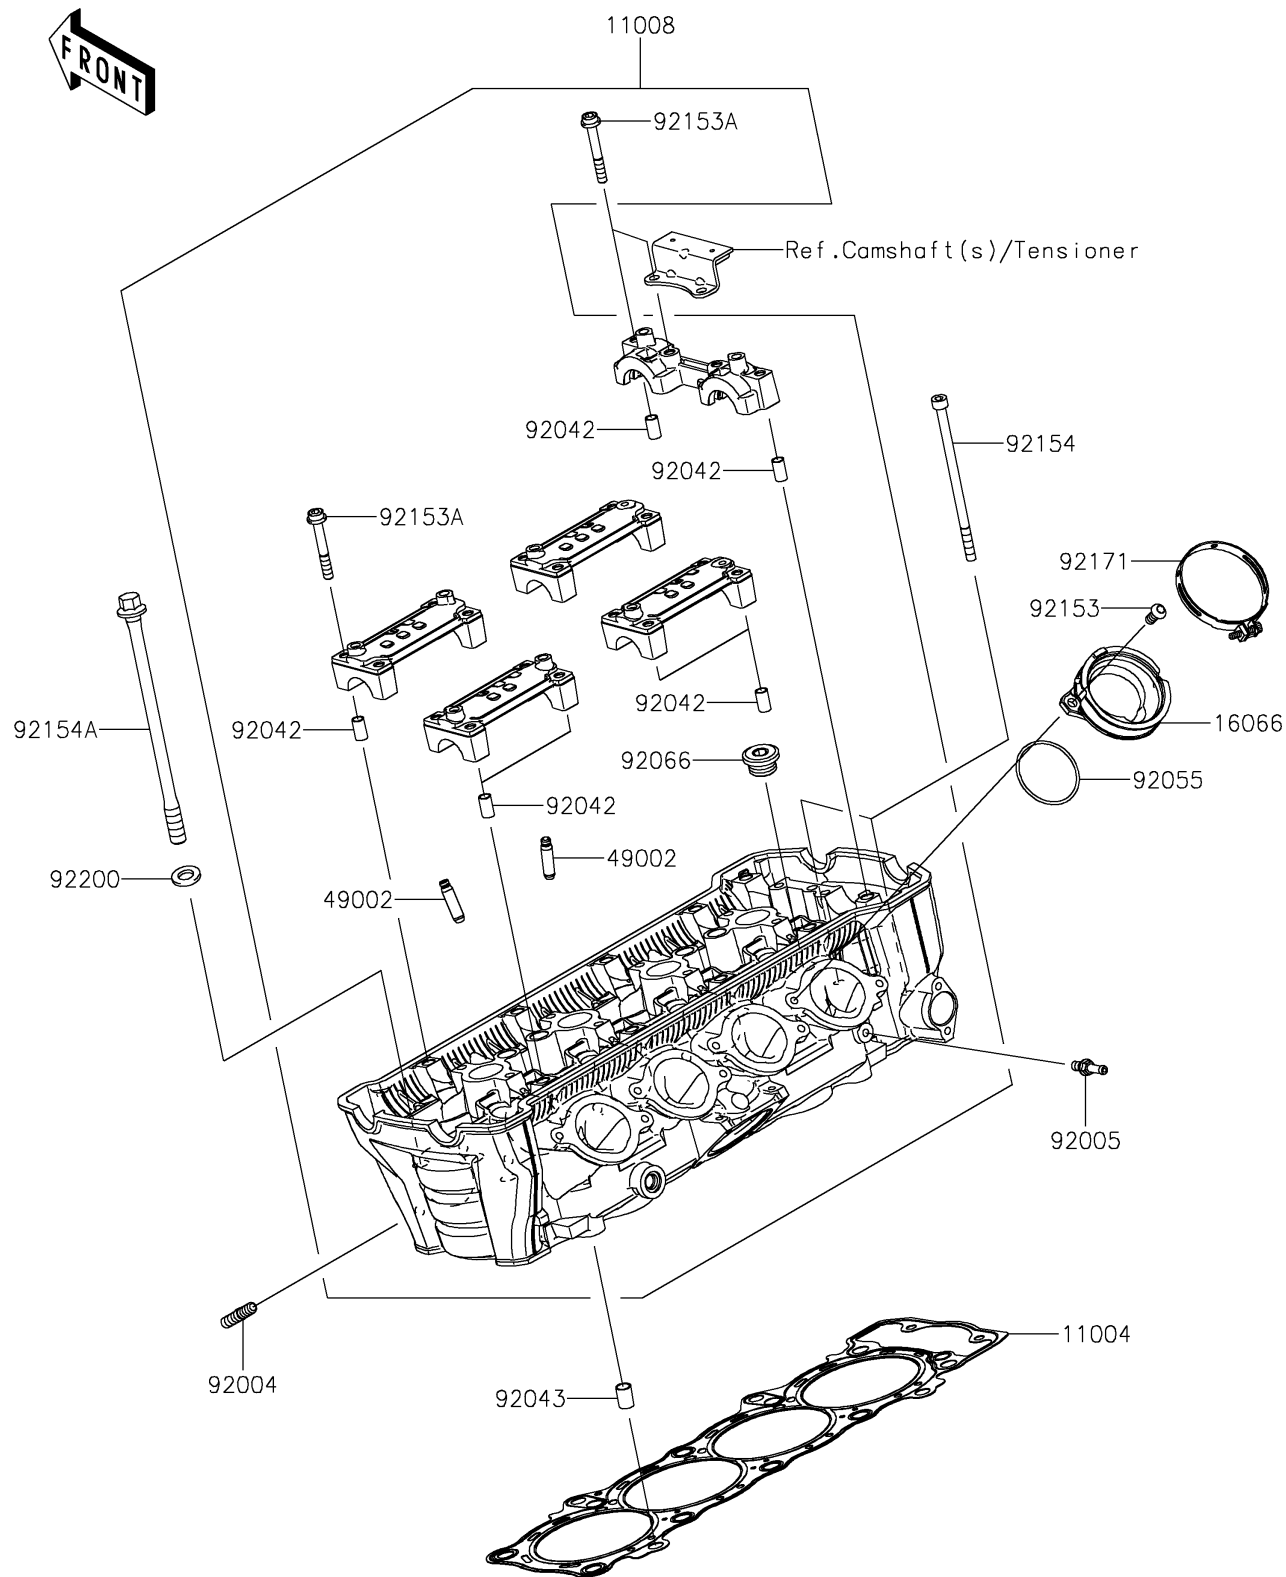

2022 Versys[®] 1000 SE LT+ PARTS DIAGRAM

Cylinder Head

E1111

2022 Versys® 1000 SE LT+ PARTS LIST

Cylinder Head

ITEM NAME	PART NUMBER	QUANTITY
GASKET-HEAD (Ref # 11004)	11004-0781	1
HEAD-COMP-CYLINDER (Ref # 11008)	11008-1446	1
HOLDER-THROTTLE BODY (Ref # 16066)	16066-0012	4
GUIDE-VALVE (Ref # 49002)	49002-0009	16
STUD (Ref # 92004)	92004-0050	8
FITTING (Ref # 92005)	92005-0826	1
PIN,DOWEL,6.3X8X14 (Ref # 92042)	92042-007	10
PIN,8.2X10X14 (Ref # 92043)	92043-1264	2
RING-O,42X1.9 (Ref # 92055)	92055-1536	4
PLUG,18X10 (Ref # 92066)	92066-0832	5
BOLT,TORX,6X14 (Ref # 92153)	92153-0406	8
BOLT,SOCKET,6X45 (Ref # 92153A)	92153-0656	20
BOLT,SOCKET,6X115 (Ref # 92154)	92154-0205	2
BOLT,FLANGED,10X165 (Ref # 92154A)	92154-2638	10
CLAMP,60MM (Ref # 92171)	92171-0729	4
WASHER,10.2X18.4X1.8 (Ref # 92200)	92200-1691	10