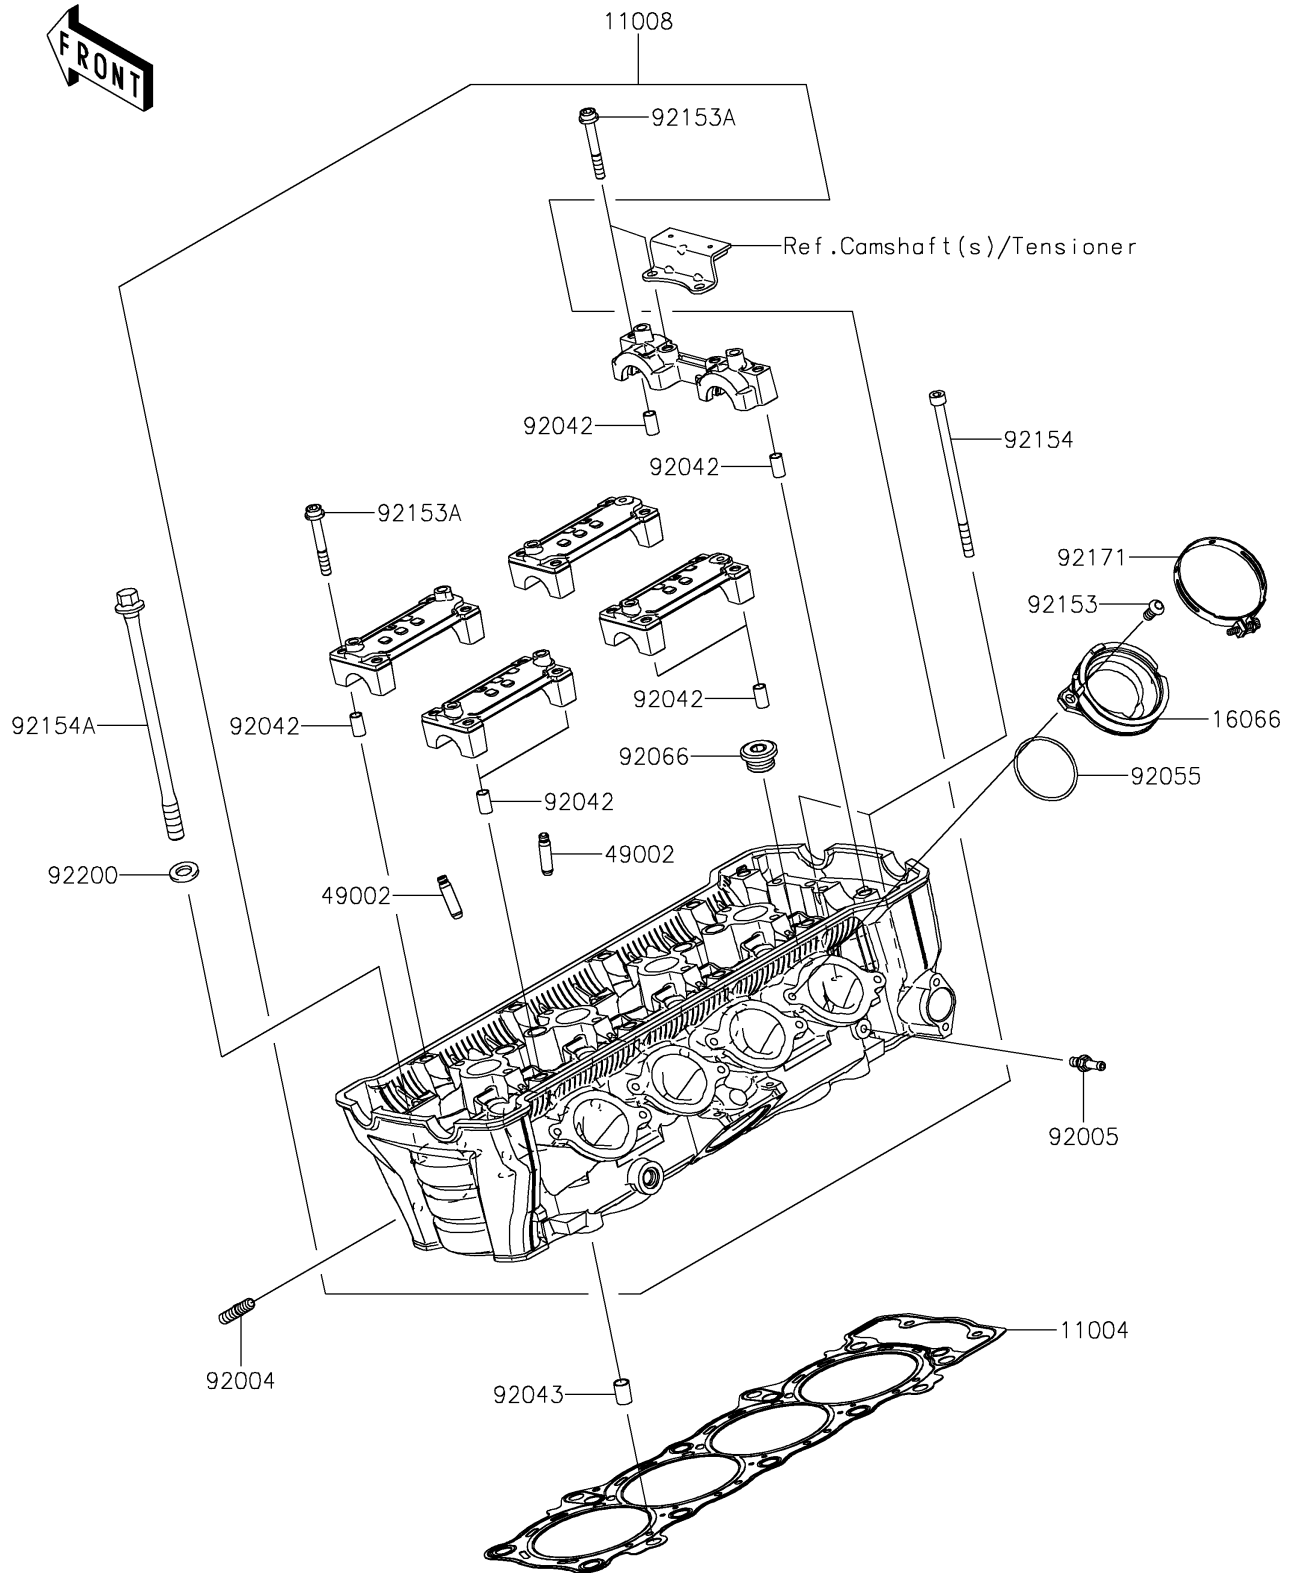

2023 Versys 1000 SE LT+ PARTS DIAGRAM

Cylinder Head

E1111

2023 Versys 1000 SE LT+ PARTS LIST

Cylinder Head

ITEM NAME	PART NUMBER	QUANTITY
GASKET-HEAD (Ref # 11004)	11004-0781	1
HEAD-COMP-CYLINDER (Ref # 11008)	11008-1446	1
HOLDER-THROTTLE BODY (Ref # 16066)	16066-0012	4
GUIDE-VALVE (Ref # 49002)	49002-0009	16
STUD (Ref # 92004)	92004-0050	8
FITTING (Ref # 92005)	92005-0826	1
PIN,DOWEL,6.3X8X14 (Ref # 92042)	92042-007	10
PIN,8.2X10X14 (Ref # 92043)	92043-1264	2
RING-O,42X1.9 (Ref # 92055)	92055-1536	4
PLUG,18X10 (Ref # 92066)	92066-0832	5
BOLT,TORX,6X14 (Ref # 92153)	92153-0406	8
BOLT,SOCKET,6X45 (Ref # 92153A)	92153-0656	20
BOLT,SOCKET,6X115 (Ref # 92154)	92154-0205	2
BOLT,FLANGED,10X165 (Ref # 92154A)	92154-2638	10
CLAMP,60MM (Ref # 92171)	92171-0729	4
WASHER,10.2X18.4X1.8 (Ref # 92200)	92200-1691	10