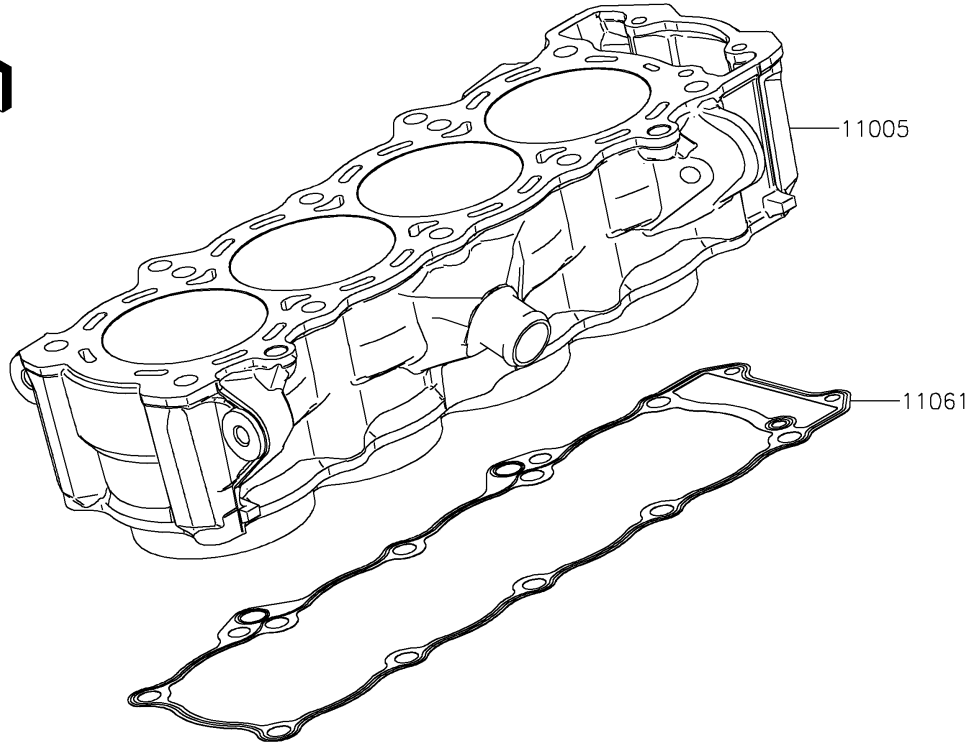

2021 VERSYS® 1000 SE LT+ PARTS DIAGRAM

Cylinder/Piston(s)

E1120

2021 VERSYS® 1000 SE LT+ PARTS LIST

Cylinder/Piston(s)

ITEM NAME	PART NUMBER	QUANTITY
CYLINDER-ENGINE (Ref # 11005)	11005-0648	1
GASKET,CYLINDER BASE (Ref # 11061)	11061-0402	1
PISTON-ENGINE (Ref # 13001)	13001-0799	4
PIN-PISTON (Ref # 13002)	13002-0004	4
RING-SET-PISTON (Ref # 13008)	13008-0572	4
RING-SNAP (Ref # 92033)	92033-1054	8