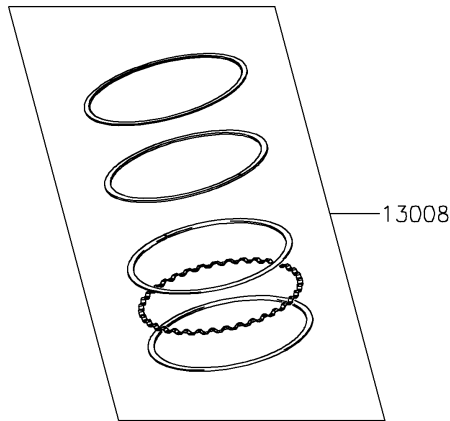

2021 VERSYS® 1000 SE LT+ PARTS DIAGRAM

Cylinder/Piston(s)

E1120

2021 VERSYS® 1000 SE LT+ PARTS LIST

Cylinder/Piston(s)

ITEM NAME	PART NUMBER	QUANTITY
CYLINDER-ENGINE (Ref # 11005)	11005-0648	1
GASKET,CYLINDER BASE (Ref # 11061)	11061-0402	1
PISTON-ENGINE (Ref # 13001)	13001-0799	4
PIN-PISTON (Ref # 13002)	13002-0004	4
RING-SET-PISTON (Ref # 13008)	13008-0572	4
RING-SNAP (Ref # 92033)	92033-1054	8