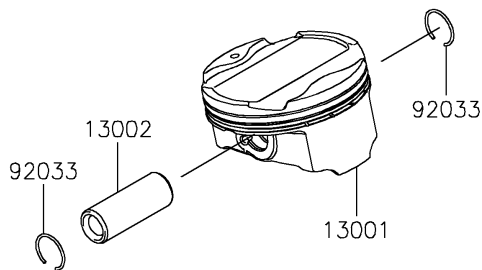

2021 VERSYS® 1000 SE LT+ PARTS DIAGRAM

Cylinder/Piston(s)

E1120

2021 VERSYS® 1000 SE LT+ PARTS LIST

Cylinder/Piston(s)

ITEM NAME	PART NUMBER	QUANTITY
CYLINDER-ENGINE (Ref # 11005)	11005-0648	1
GASKET,CYLINDER BASE (Ref # 11061)	11061-0402	1
PISTON-ENGINE (Ref # 13001)	13001-0799	4
PIN-PISTON (Ref # 13002)	13002-0004	4
RING-SET-PISTON (Ref # 13008)	13008-0572	4
RING-SNAP (Ref # 92033)	92033-1054	8