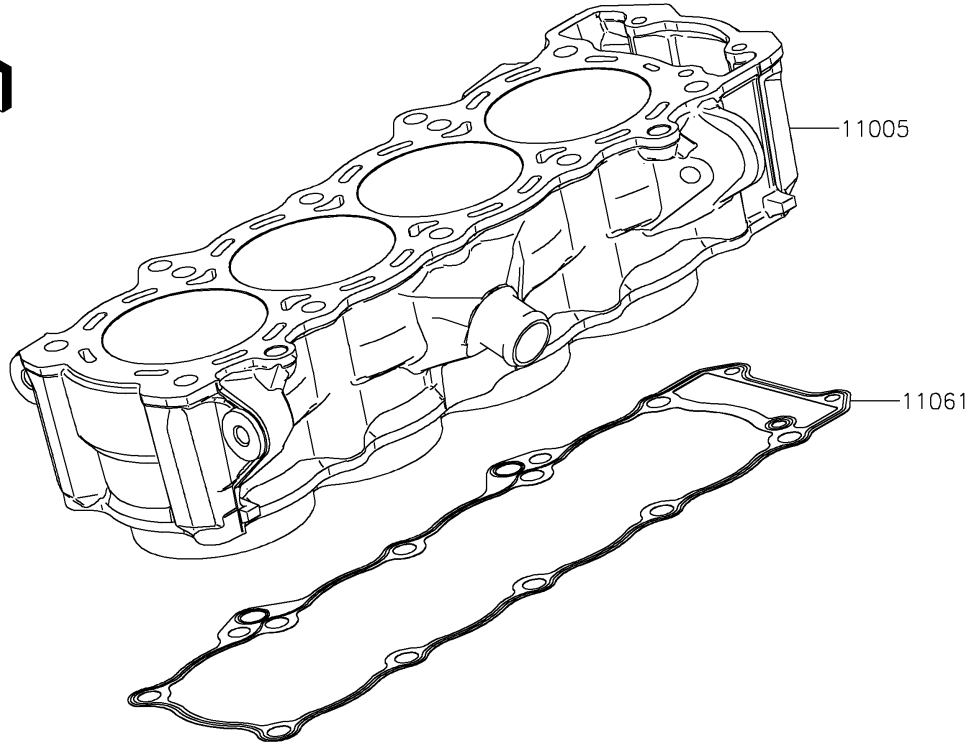

# 2022 Versys® 1000 SE LT+ PARTS DIAGRAM

Cylinder/Piston(s)

E1120

## 2022 Versys® 1000 SE LT+ PARTS LIST

Cylinder/Piston(s)

ITEM NAME	PART NUMBER	QUANTITY
CYLINDER-ENGINE (Ref # 11005)	11005-0648	1
GASKET,CYLINDER BASE (Ref # 11061)	11061-0402	1
PISTON-ENGINE (Ref # 13001)	13001-0799	4
PIN-PISTON (Ref # 13002)	13002-0004	4
RING-SET-PISTON (Ref # 13008)	13008-0572	4
RING-SNAP (Ref # 92033)	92033-1054	8