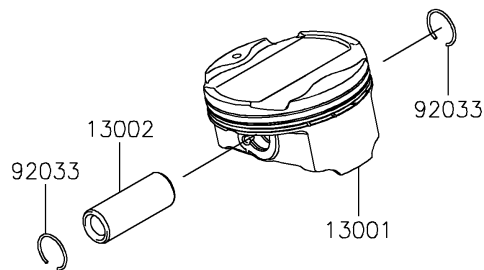

# 2022 Versys® 1000 SE LT+ PARTS DIAGRAM

Cylinder/Piston(s)

E1120

## 2022 Versys® 1000 SE LT+ PARTS LIST

Cylinder/Piston(s)

ITEM NAME	PART NUMBER	QUANTITY
CYLINDER-ENGINE (Ref # 11005)	11005-0648	1
GASKET,CYLINDER BASE (Ref # 11061)	11061-0402	1
PISTON-ENGINE (Ref # 13001)	13001-0799	4
PIN-PISTON (Ref # 13002)	13002-0004	4
RING-SET-PISTON (Ref # 13008)	13008-0572	4
RING-SNAP (Ref # 92033)	92033-1054	8