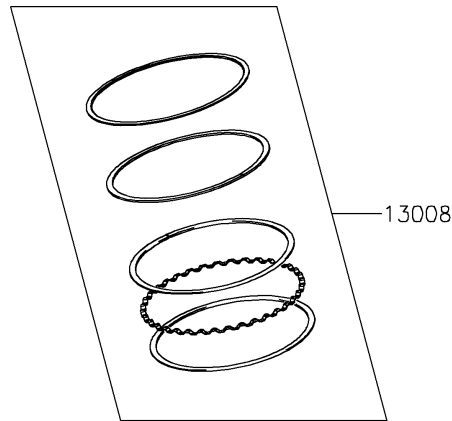

# 2022 Versys® 1000 SE LT+ PARTS DIAGRAM

Cylinder/Piston(s)

E1120

## 2022 Versys® 1000 SE LT+ PARTS LIST

Cylinder/Piston(s)

ITEM NAME	PART NUMBER	QUANTITY
CYLINDER-ENGINE (Ref # 11005)	11005-0648	1
GASKET,CYLINDER BASE (Ref # 11061)	11061-0402	1
PISTON-ENGINE (Ref # 13001)	13001-0799	4
PIN-PISTON (Ref # 13002)	13002-0004	4
RING-SET-PISTON (Ref # 13008)	13008-0572	4
RING-SNAP (Ref # 92033)	92033-1054	8