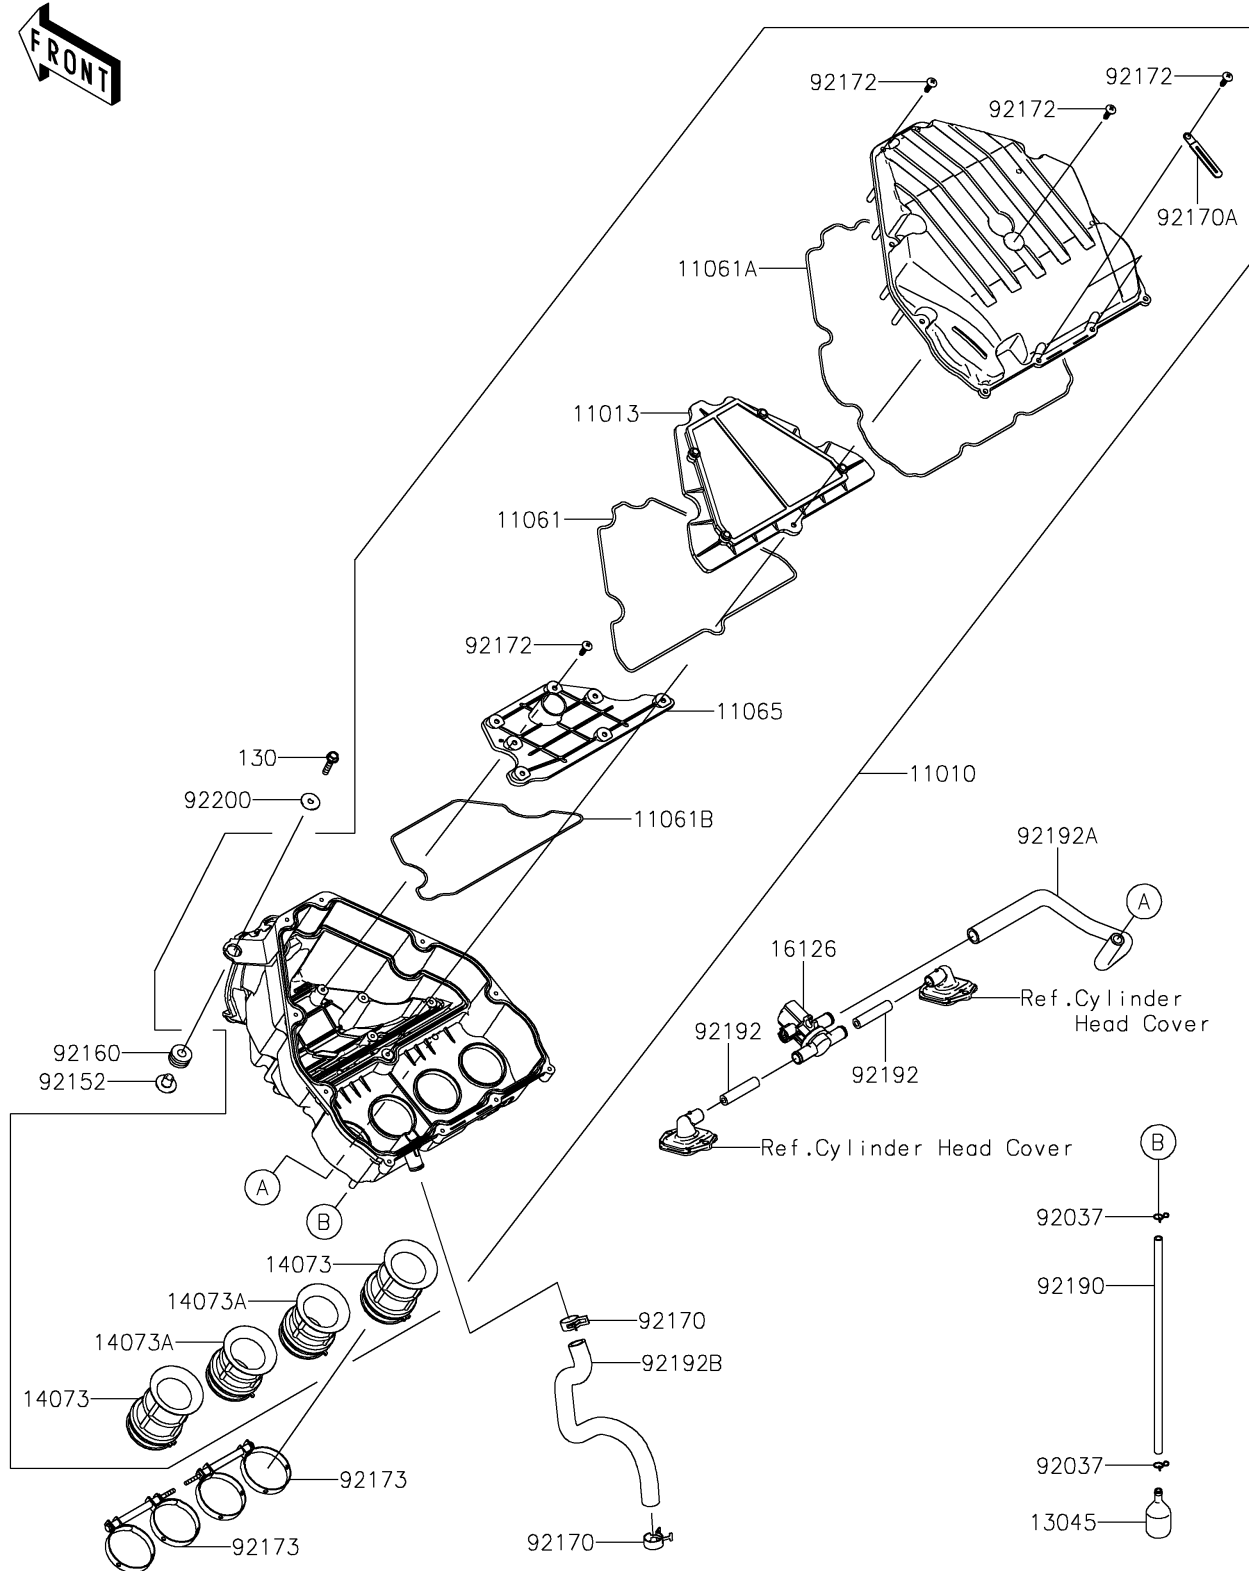

2021 VERSYS® 1000 SE LT+ PARTS DIAGRAM

Air Cleaner

E1130

2021 VERSYS® 1000 SE LT+ PARTS LIST

Air Cleaner

ITEM NAME	PART NUMBER	QUANTITY
-----------	-------------	----------