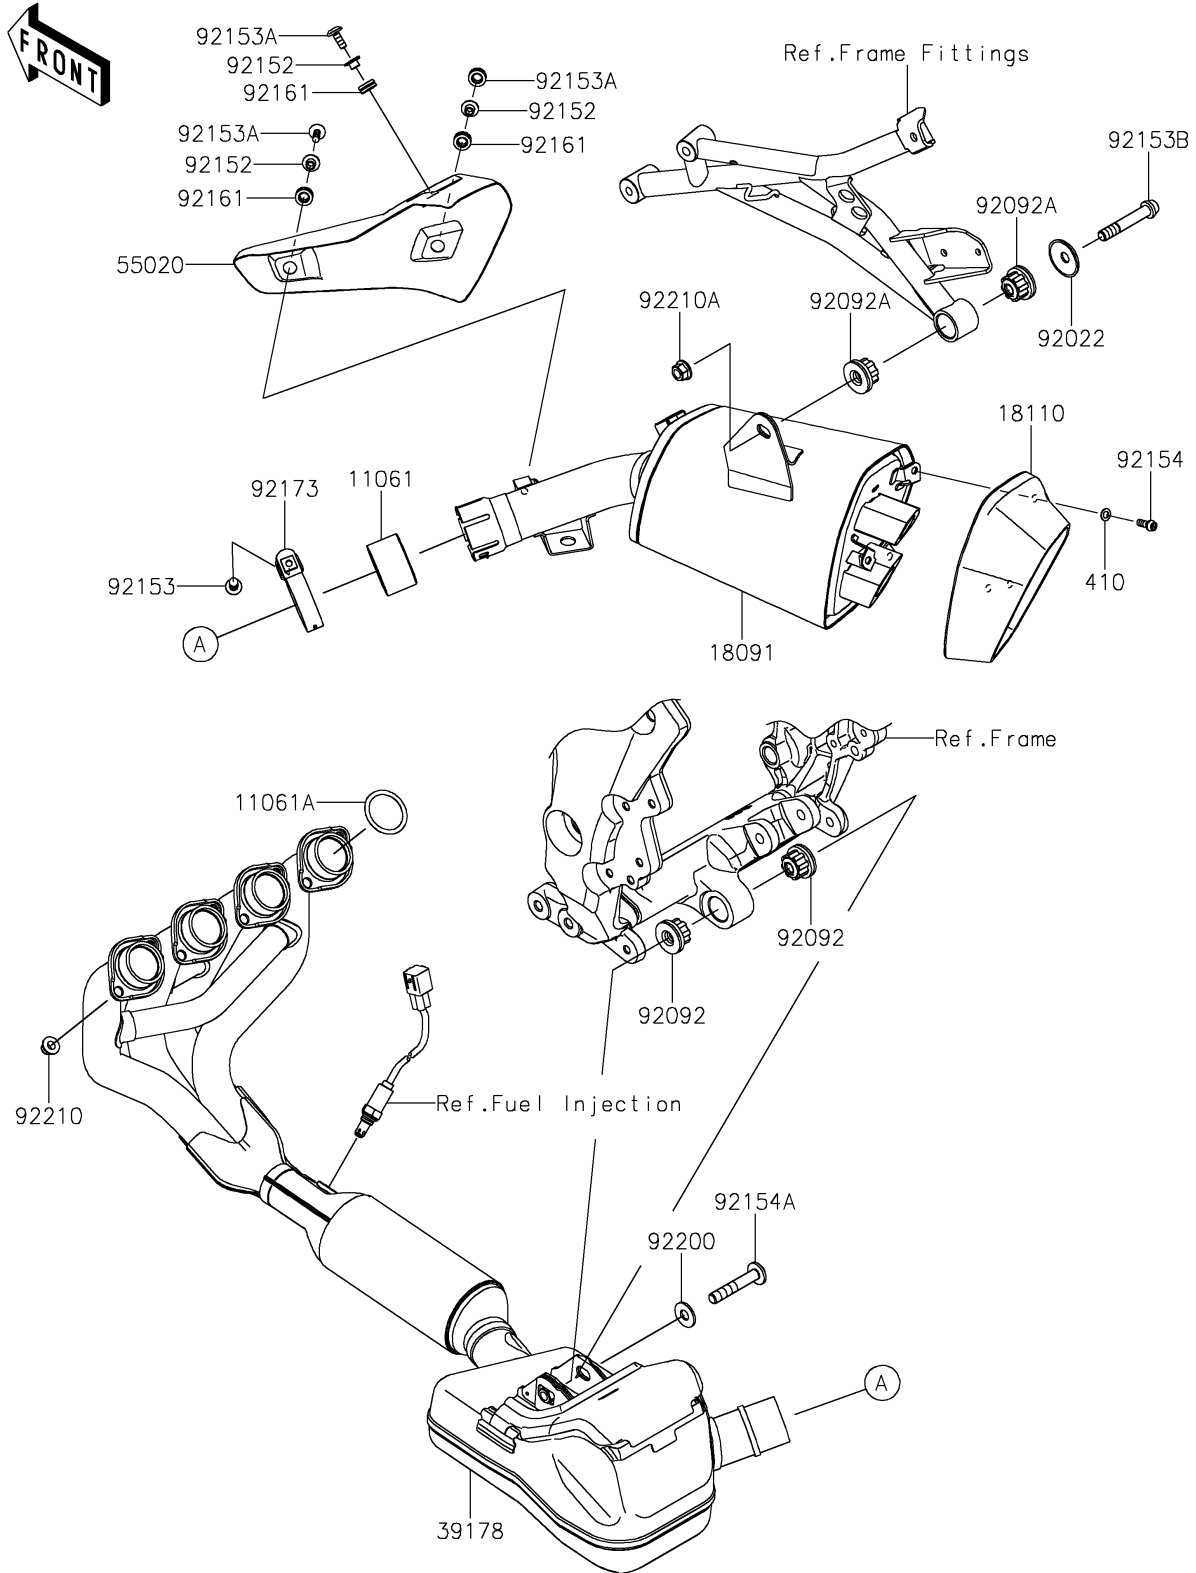

# 2021 VERSYS® 1000 SE LT+ PARTS DIAGRAM

Muffler(s)

E1140

# 2021 VERSYS® 1000 SE LT+ PARTS LIST

Muffler(s)

ITEM NAME	PART NUMBER	QUANTITY
-----------	-------------	----------