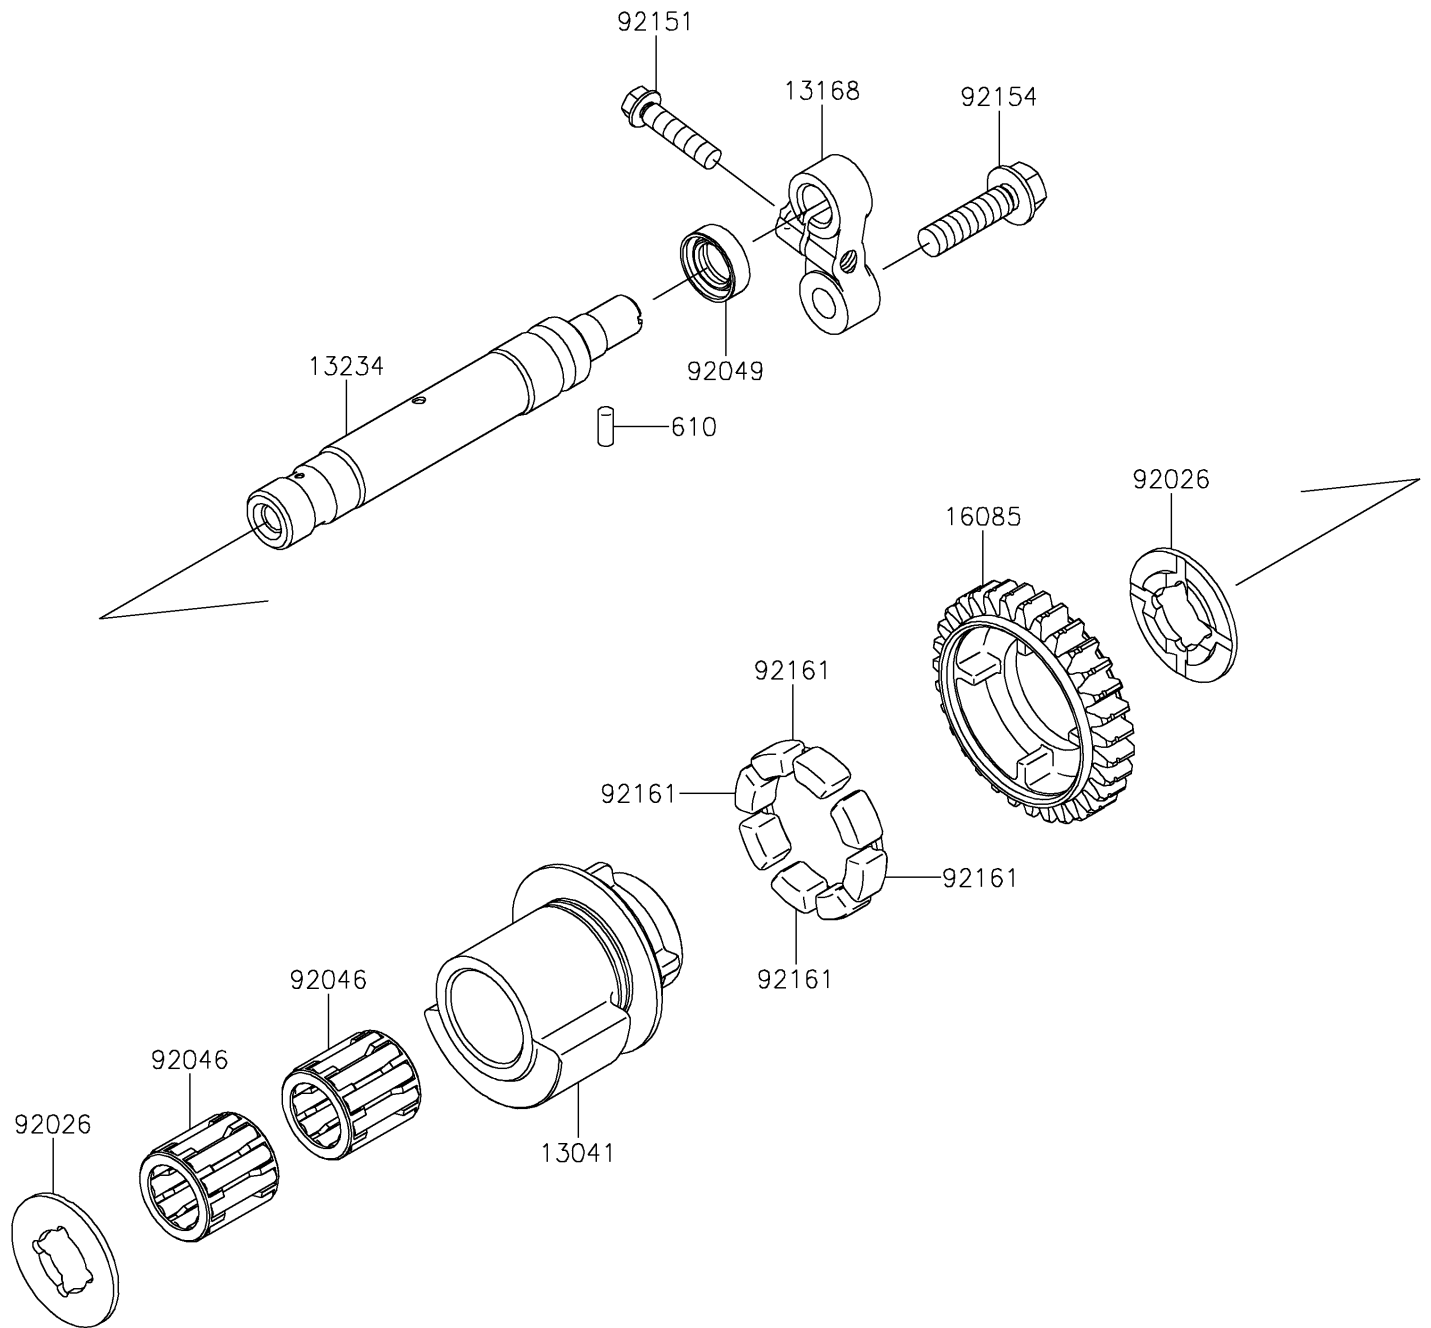

# 2021 VERSYS® 1000 SE LT+ PARTS DIAGRAM

Balancer

E1323

## 2021 VERSYS® 1000 SE LT+ PARTS LIST

### Balancer

ITEM NAME	PART NUMBER	QUANTITY
BALANCER (Ref # 13041)	13041-0040	1
LEVER (Ref # 13168)	13168-0115	1
SHAFT-COMP (Ref # 13234)	13234-0038	1
GEAR,BALANCER,31T (Ref # 16085)	16085-0134	1
SPACER (Ref # 92026)	92026-0082	2
BEARING-NEEDLE (Ref # 92046)	92046-1266	2
SEAL-OIL,TC 12X22X7 (Ref # 92049)	92049-2204	1
BOLT,FLANGED-SMALL,6X25 (Ref # 92151)	92151-1930	1
BOLT,FLANGED,8X30 (Ref # 92154)	92154-1796	1
DAMPER (Ref # 92161)	92161-1055	4
ROLLER,4X10 (Ref # 610)	610A0410	1