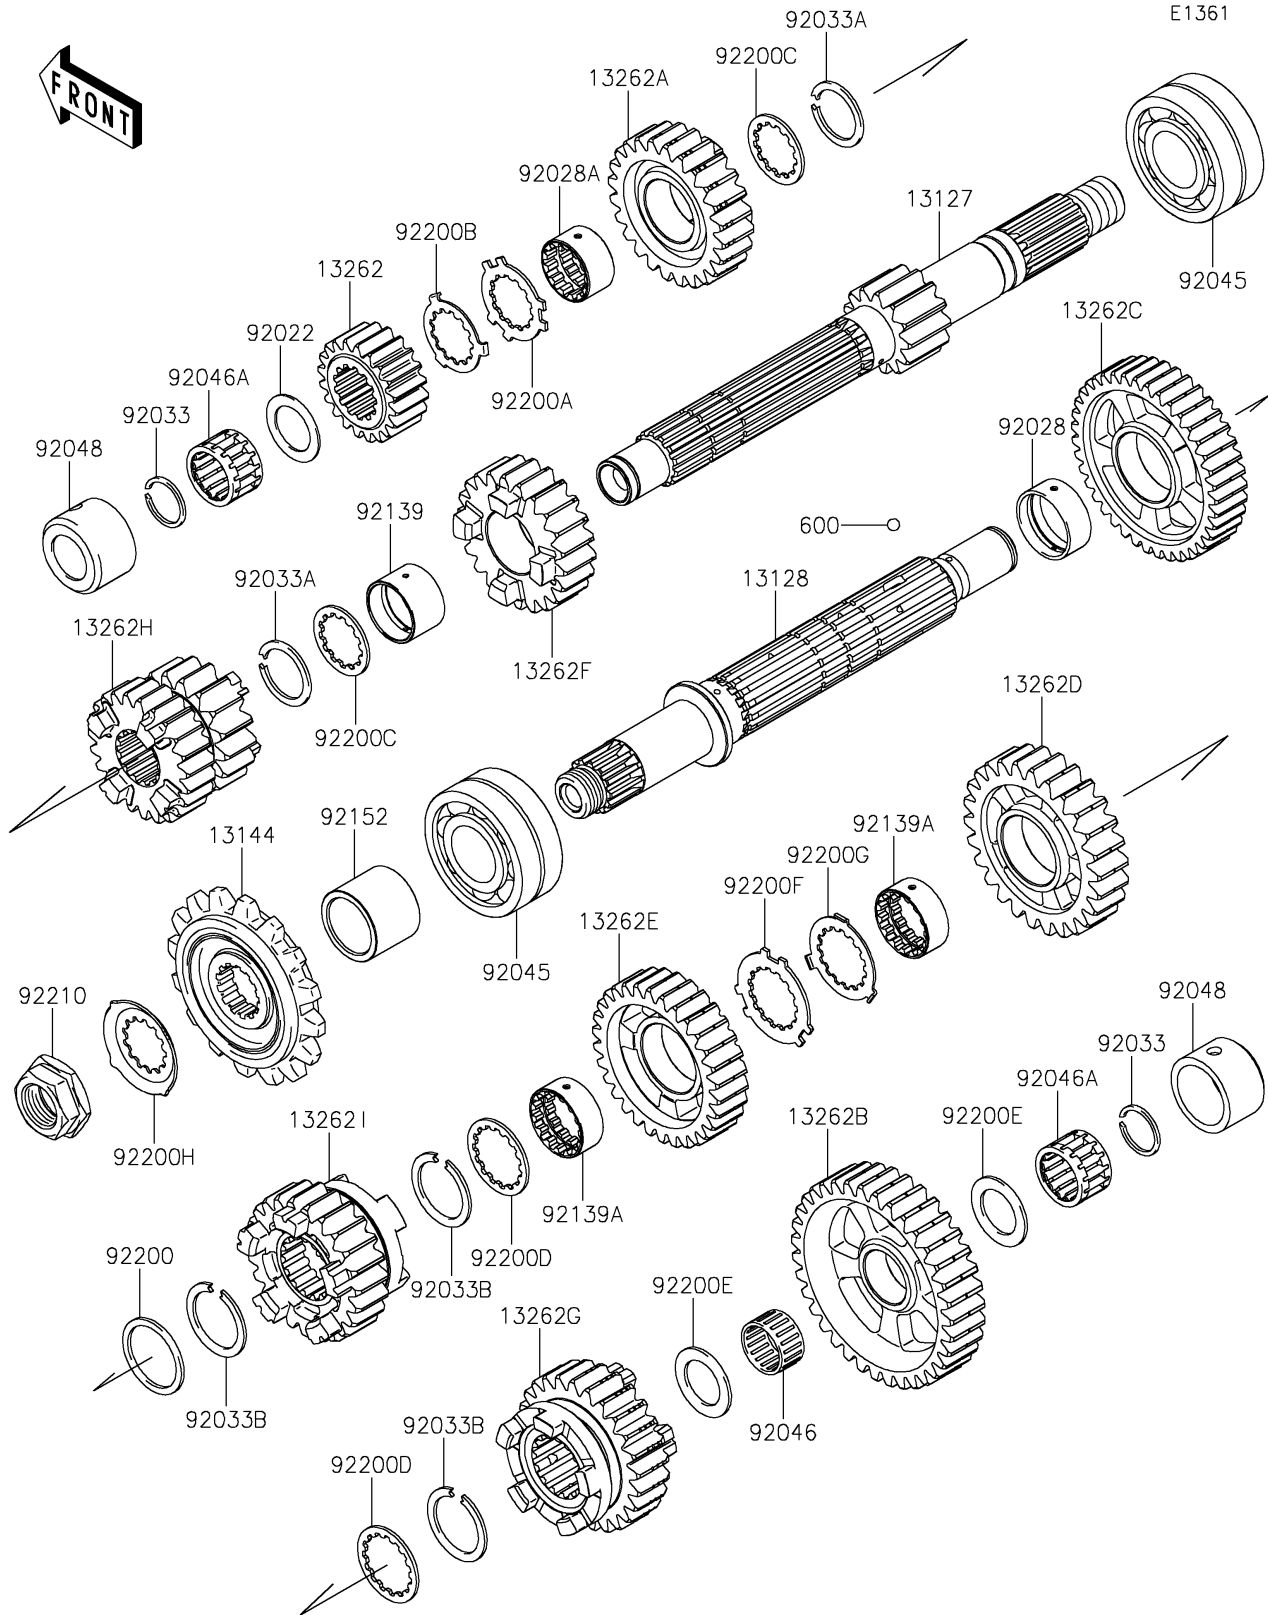

# 2021 VERSYS® 1000 SE LT+ PARTS DIAGRAM

## Transmission

# 2021 VERSYS® 1000 SE LT+ PARTS LIST

Transmission

ITEM NAME	PART NUMBER	QUANTITY
-----------	-------------	----------