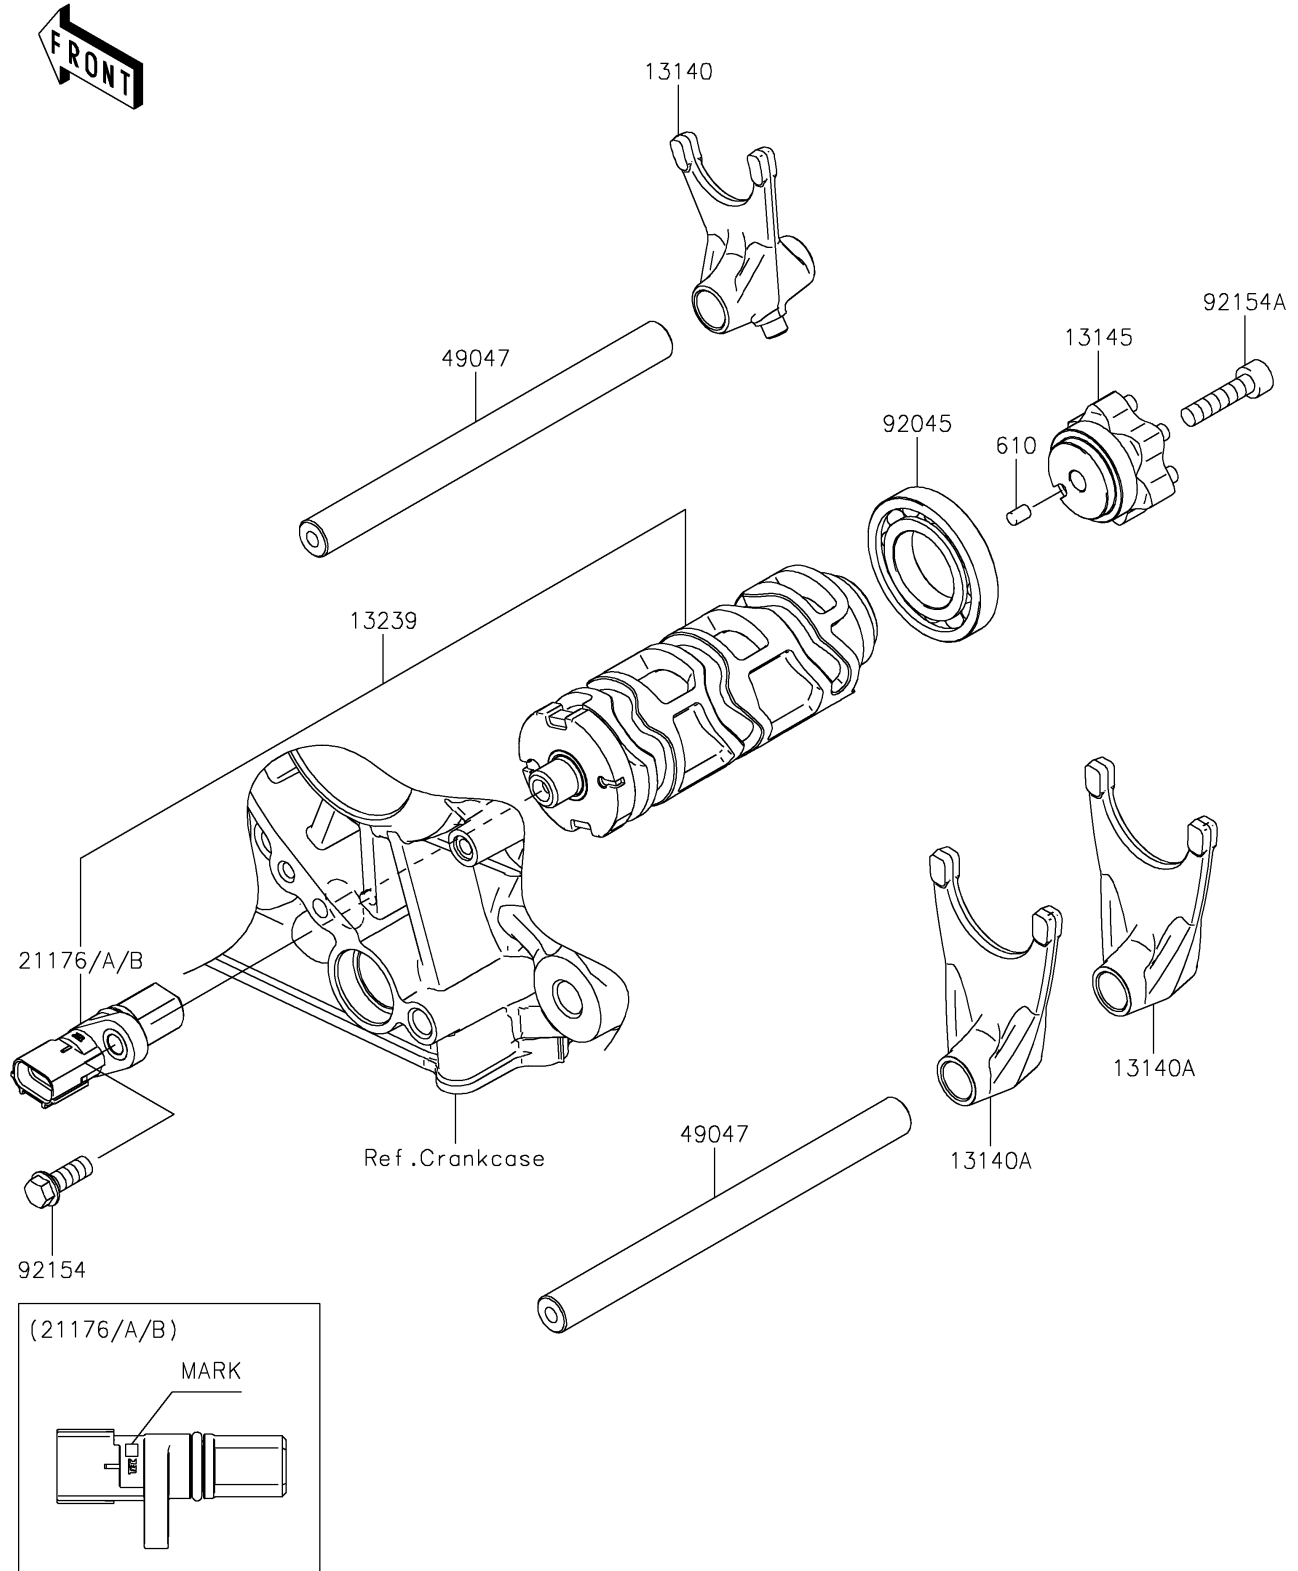

2021 VERSYS® 1000 SE LT+ PARTS DIAGRAM

Gear Change Drum/Shift Fork(s)

E1362

2021 VERSYS® 1000 SE LT+ PARTS LIST

Gear Change Drum/Shift Fork(s)

ITEM NAME	PART NUMBER	QUANTITY
-----------	-------------	----------