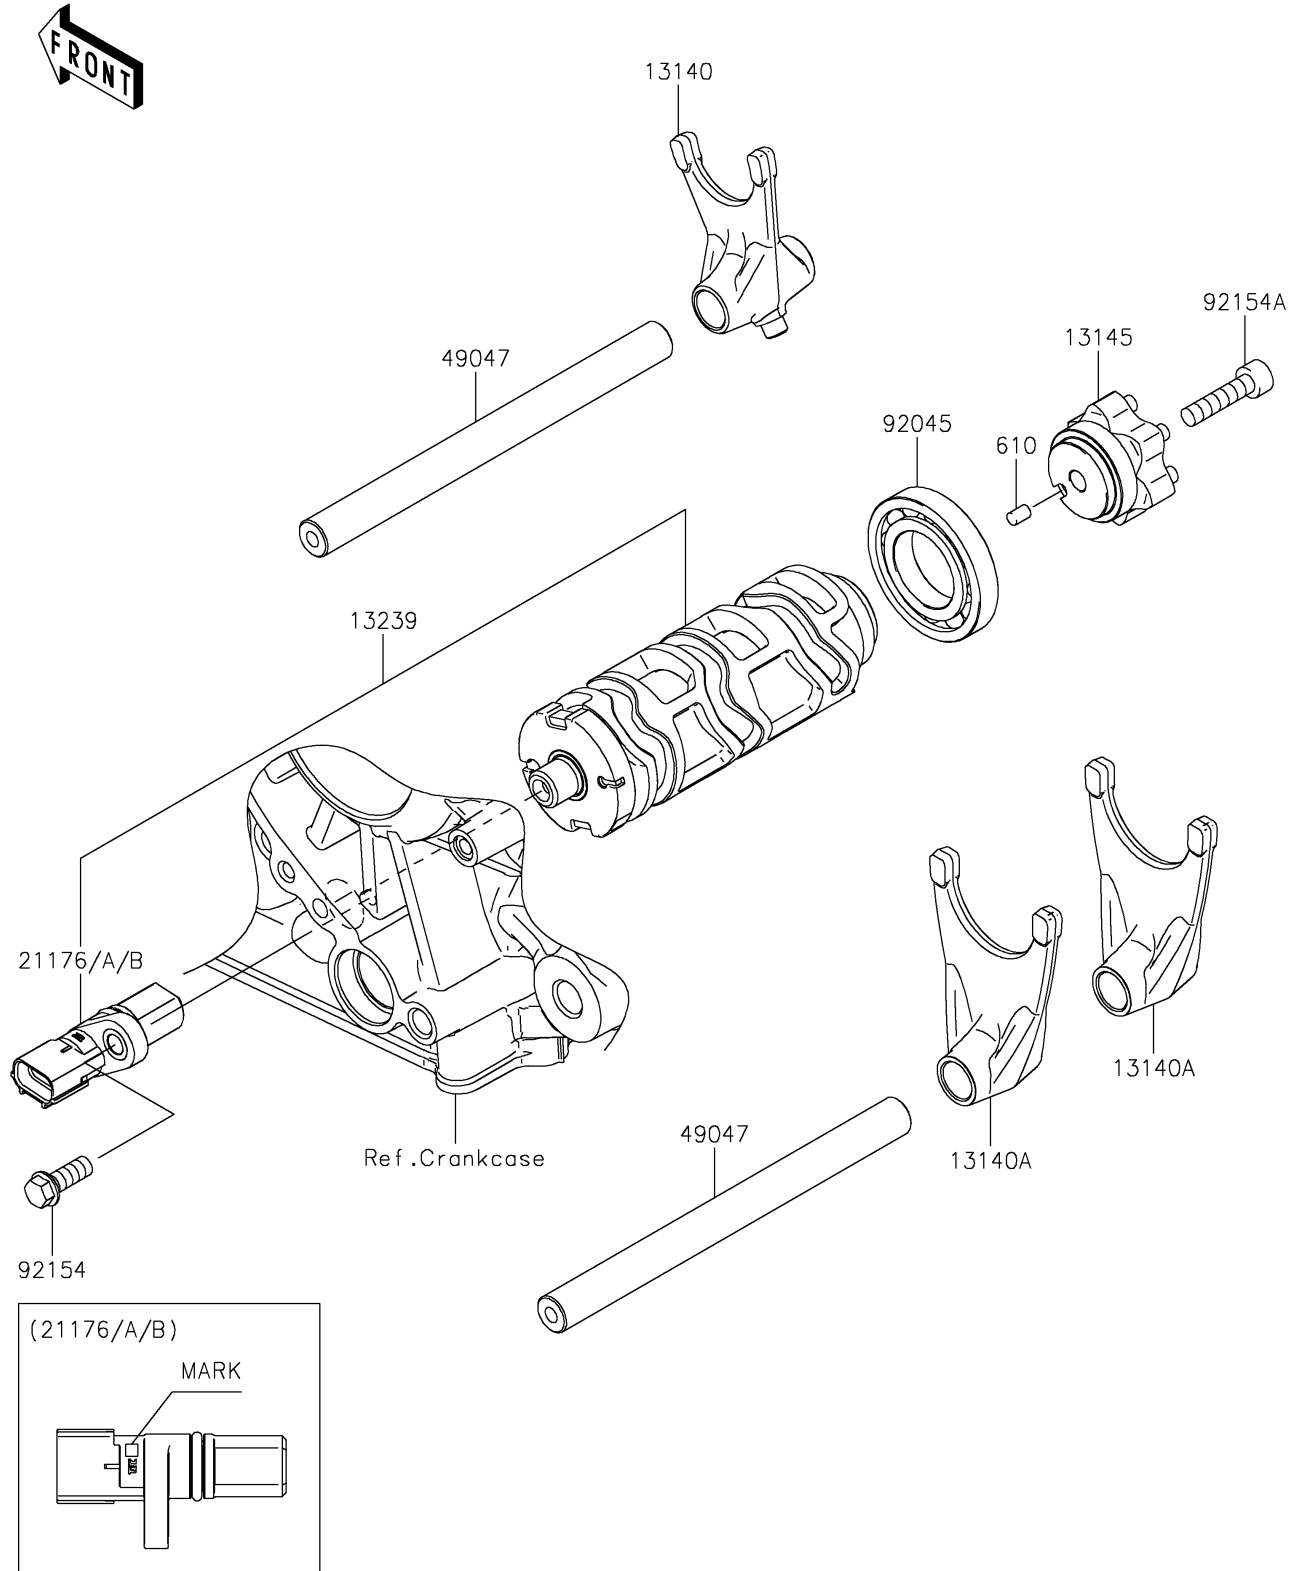

2021 VERSYS® 1000 SE LT+ PARTS DIAGRAM

Gear Change Drum/Shift Fork(s)

E1362

2021 VERSYS® 1000 SE LT+ PARTS LIST

Gear Change Drum/Shift Fork(s)

ITEM NAME	PART NUMBER	QUANTITY
FORK-SHIFT (Ref # 13140)	13140-0061	1
FORK-SHIFT (Ref # 13140A)	13140-0062	2
CAM-CHANGE DRUM (Ref # 13145)	13145-0048	1
DRUM-ASSY-CHANGE (Ref # 13239)	13239-0590	1
SENSOR,GEAR POSITION,M MARK (Ref # 21176)	21176-0825	1
SENSOR,GEAR POSITION,H MARK (Ref # 21176A)	21176-0845	1
SENSOR,GEAR POSITION,L MARK (Ref # 21176B)	21176-0846	1
ROD-SHIFT (Ref # 49047)	49047-0644	2
BEARING-BALL,16005 (Ref # 92045)	92045-1045	1
BOLT,FLANGED,6X16 (Ref # 92154)	92154-2096	1
BOLT,SOCKET,6X25 (Ref # 92154A)	92154-3829	1
ROLLER,4X6 (Ref # 610)	610A0406	1