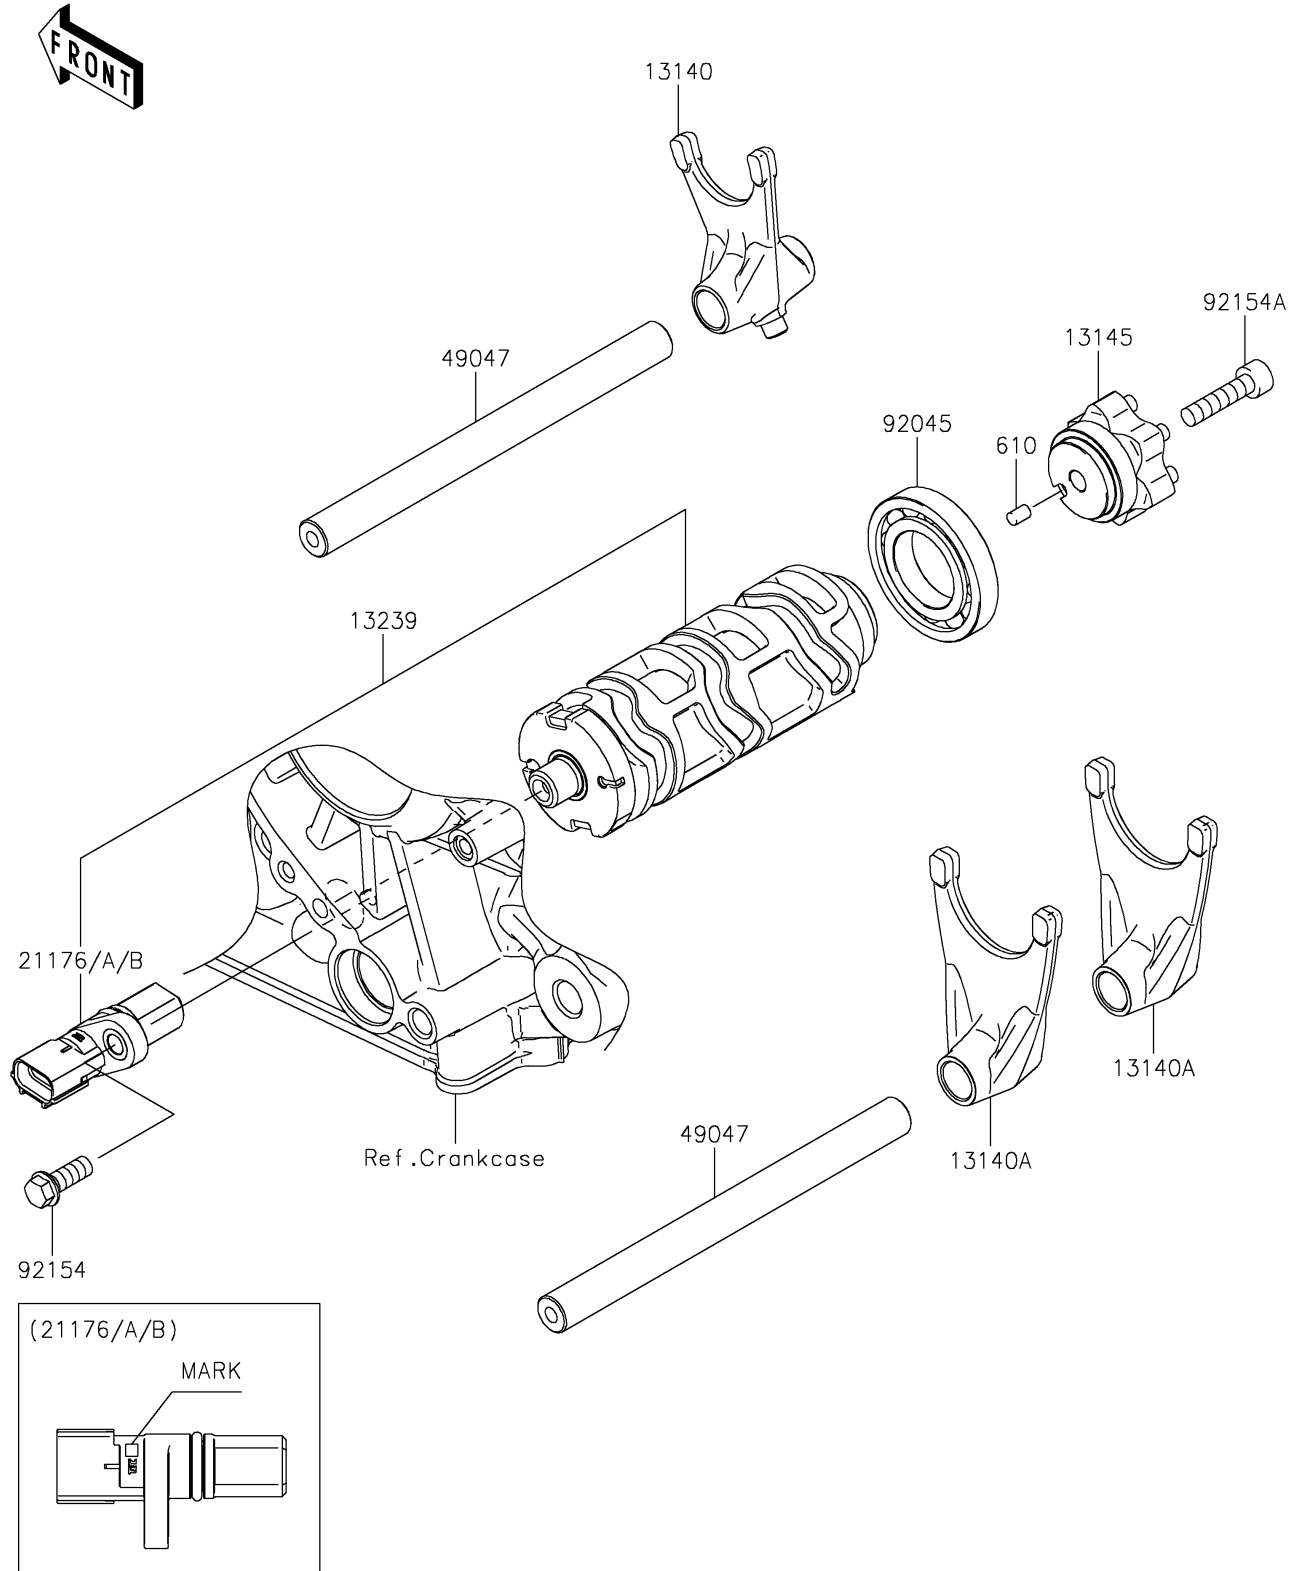

2022 Versys® 1000 SE LT+ PARTS DIAGRAM

Gear Change Drum/Shift Fork(s)

E1362

2022 Versys® 1000 SE LT+ PARTS LIST

Gear Change Drum/Shift Fork(s)

ITEM NAME	PART NUMBER	QUANTITY
FORK-SHIFT (Ref # 13140)	13140-0061	1
FORK-SHIFT (Ref # 13140A)	13140-0062	2
CAM-CHANGE DRUM (Ref # 13145)	13145-0048	1
DRUM-ASSY-CHANGE (Ref # 13239)	13239-0590	1
SENSOR,GEAR POSITION,M MARK (Ref # 21176)	21176-0825	1
SENSOR,GEAR POSITION,H MARK (Ref # 21176A)	21176-0845	1
SENSOR,GEAR POSITION,L MARK (Ref # 21176B)	21176-0846	1
ROD-SHIFT (Ref # 49047)	49047-0644	2
BEARING-BALL,16005 (Ref # 92045)	92045-1045	1
BOLT,FLANGED,6X16 (Ref # 92154)	92154-2096	1
BOLT,SOCKET,6X25 (Ref # 92154A)	92154-3829	1
ROLLER,4X6 (Ref # 610)	610A0406	1