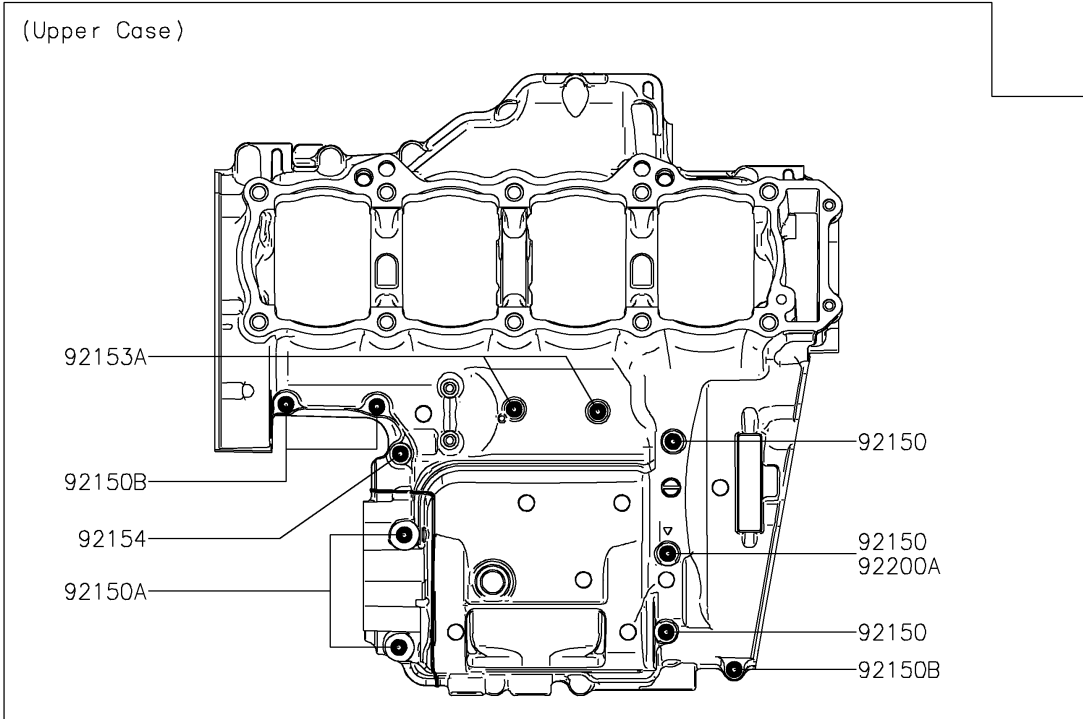

2023 Versys 1000 SE LT+ PARTS DIAGRAM

Crankcase Bolt Pattern

E1412

2023 Versys 1000 SE LT+ PARTS LIST

Crankcase Bolt Pattern

ITEM NAME	PART NUMBER	QUANTITY
BOLT,FLANGED,7X85 (Ref # 92150)	92150-1251	3
BOLT,8X70 (Ref # 92150A)	92150-1483	2
BOLT,6X40 (Ref # 92150B)	92150-1794	3
BOLT,FLANGED,7X45 (Ref # 92151)	92151-1539	8
BOLT,FLANGED,7X60 (Ref # 92153)	92153-1045	1
BOLT,FLANGED,6X68 (Ref # 92153A)	92153-1637	2
BOLT,FLANGED,7X50 (Ref # 92154)	92154-0372	3
BOLT,FLANGED,9X100 (Ref # 92154A)	92154-2639	4
BOLT,FLANGED,9X90 (Ref # 92154B)	92154-2640	6
WASHER,9.2X19X2.3 (Ref # 92200)	92200-0115	10
WASHER (Ref # 92200A)	92200-0556	2