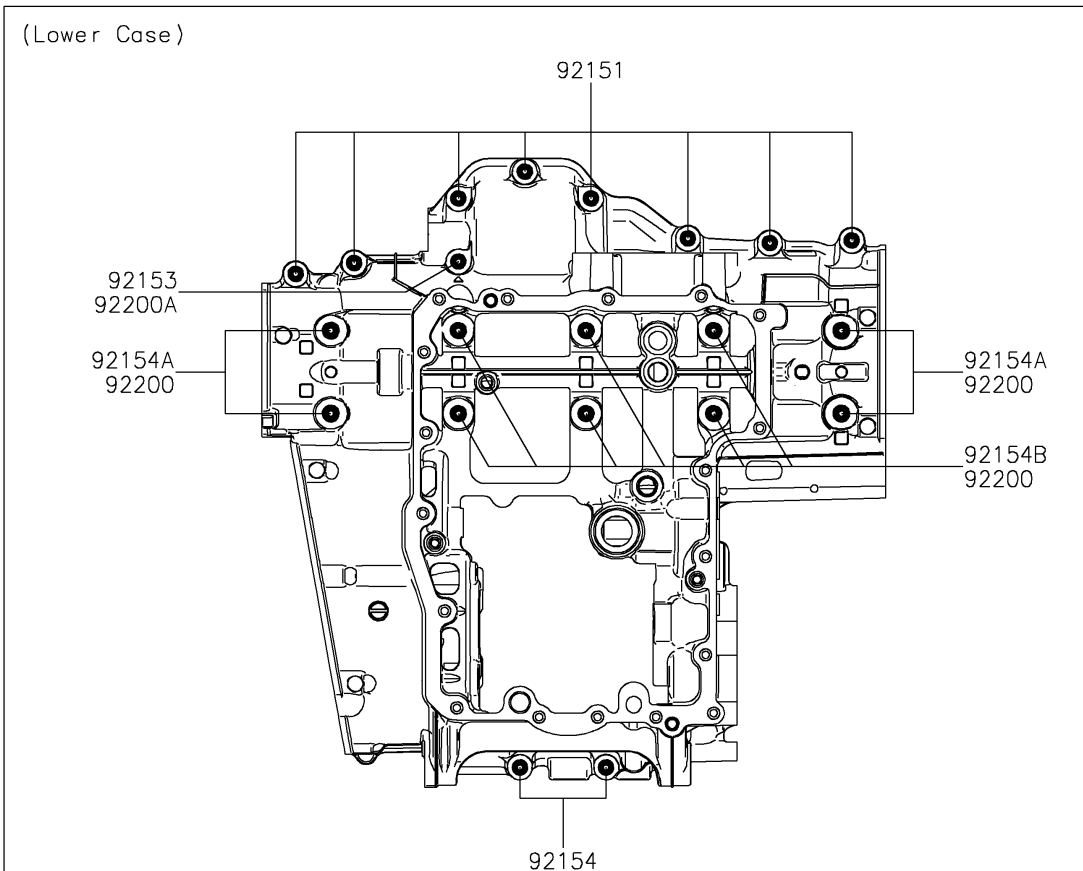

2023 Versys 1000 SE LT+ PARTS DIAGRAM

Crankcase Bolt Pattern

E1412

2023 Versys 1000 SE LT+ PARTS LIST

Crankcase Bolt Pattern

ITEM NAME	PART NUMBER	QUANTITY
BOLT,FLANGED,7X85 (Ref # 92150)	92150-1251	3
BOLT,8X70 (Ref # 92150A)	92150-1483	2
BOLT,6X40 (Ref # 92150B)	92150-1794	3
BOLT,FLANGED,7X45 (Ref # 92151)	92151-1539	8
BOLT,FLANGED,7X60 (Ref # 92153)	92153-1045	1
BOLT,FLANGED,6X68 (Ref # 92153A)	92153-1637	2
BOLT,FLANGED,7X50 (Ref # 92154)	92154-0372	3
BOLT,FLANGED,9X100 (Ref # 92154A)	92154-2639	4
BOLT,FLANGED,9X90 (Ref # 92154B)	92154-2640	6
WASHER,9.2X19X2.3 (Ref # 92200)	92200-0115	10
WASHER (Ref # 92200A)	92200-0556	2