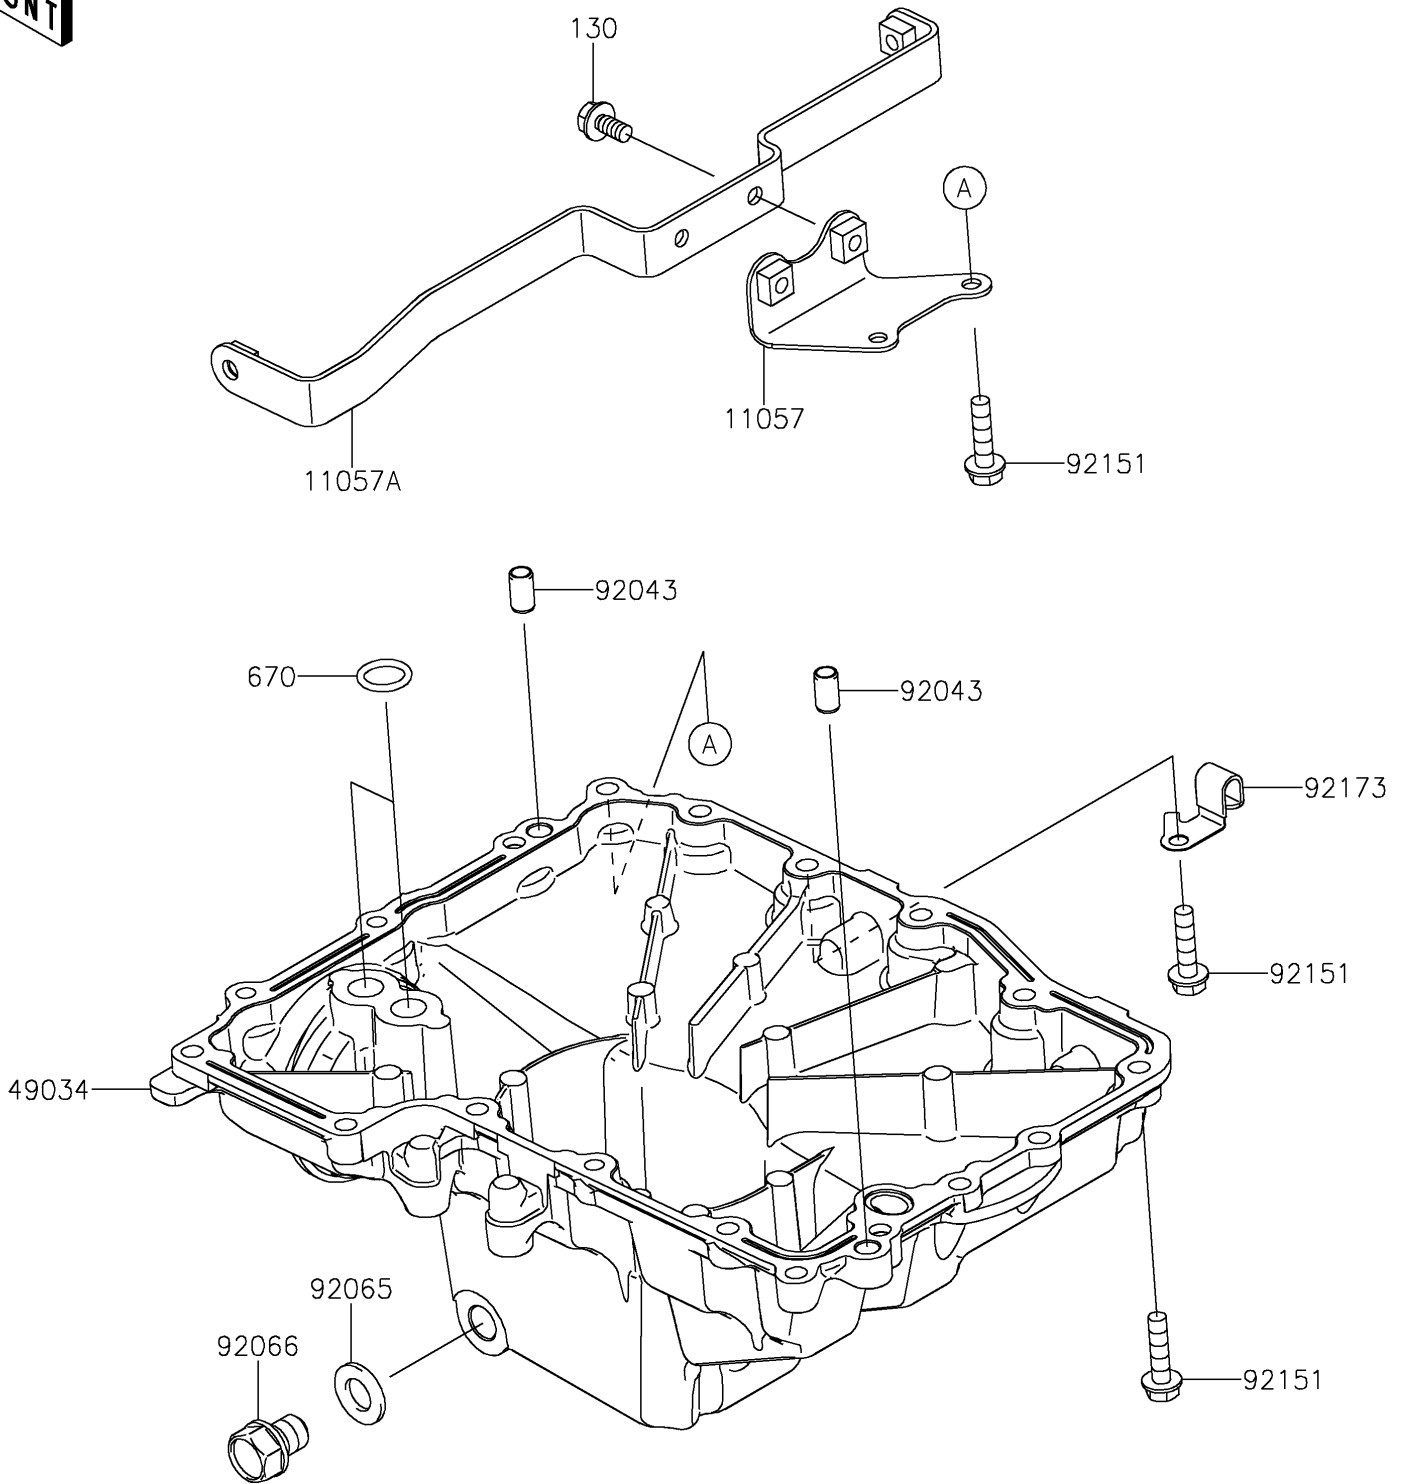

2021 VERSYS® 1000 SE LT+ PARTS DIAGRAM

Oil Pan

E1434

2021 VERSYS® 1000 SE LT+ PARTS LIST

Oil Pan

ITEM NAME	PART NUMBER	QUANTITY
BRACKET,LWR COWLING,FR,OIL PAN (Ref # 11057)	11057-1726	1
BRACKET,LWR COWLING,FR (Ref # 11057A)	11057-1727	1
PAN-OIL (Ref # 49034)	49034-0577	1
PIN,6.2X8X14 (Ref # 92043)	92043-1263	2
GASKET,12X22X2 (Ref # 92065)	92065-097	1
PLUG,12X15 (Ref # 92066)	92066-0079	1
BOLT,FLANGED,6X25 (Ref # 92151)	92151-1225	18
CLAMP,OIL PAN (Ref # 92173)	92173-1917	1
BOLT-FLANGED,6X12 (Ref # 130)	130BB0612	2
O RING,14MM (Ref # 670)	670D2014	2