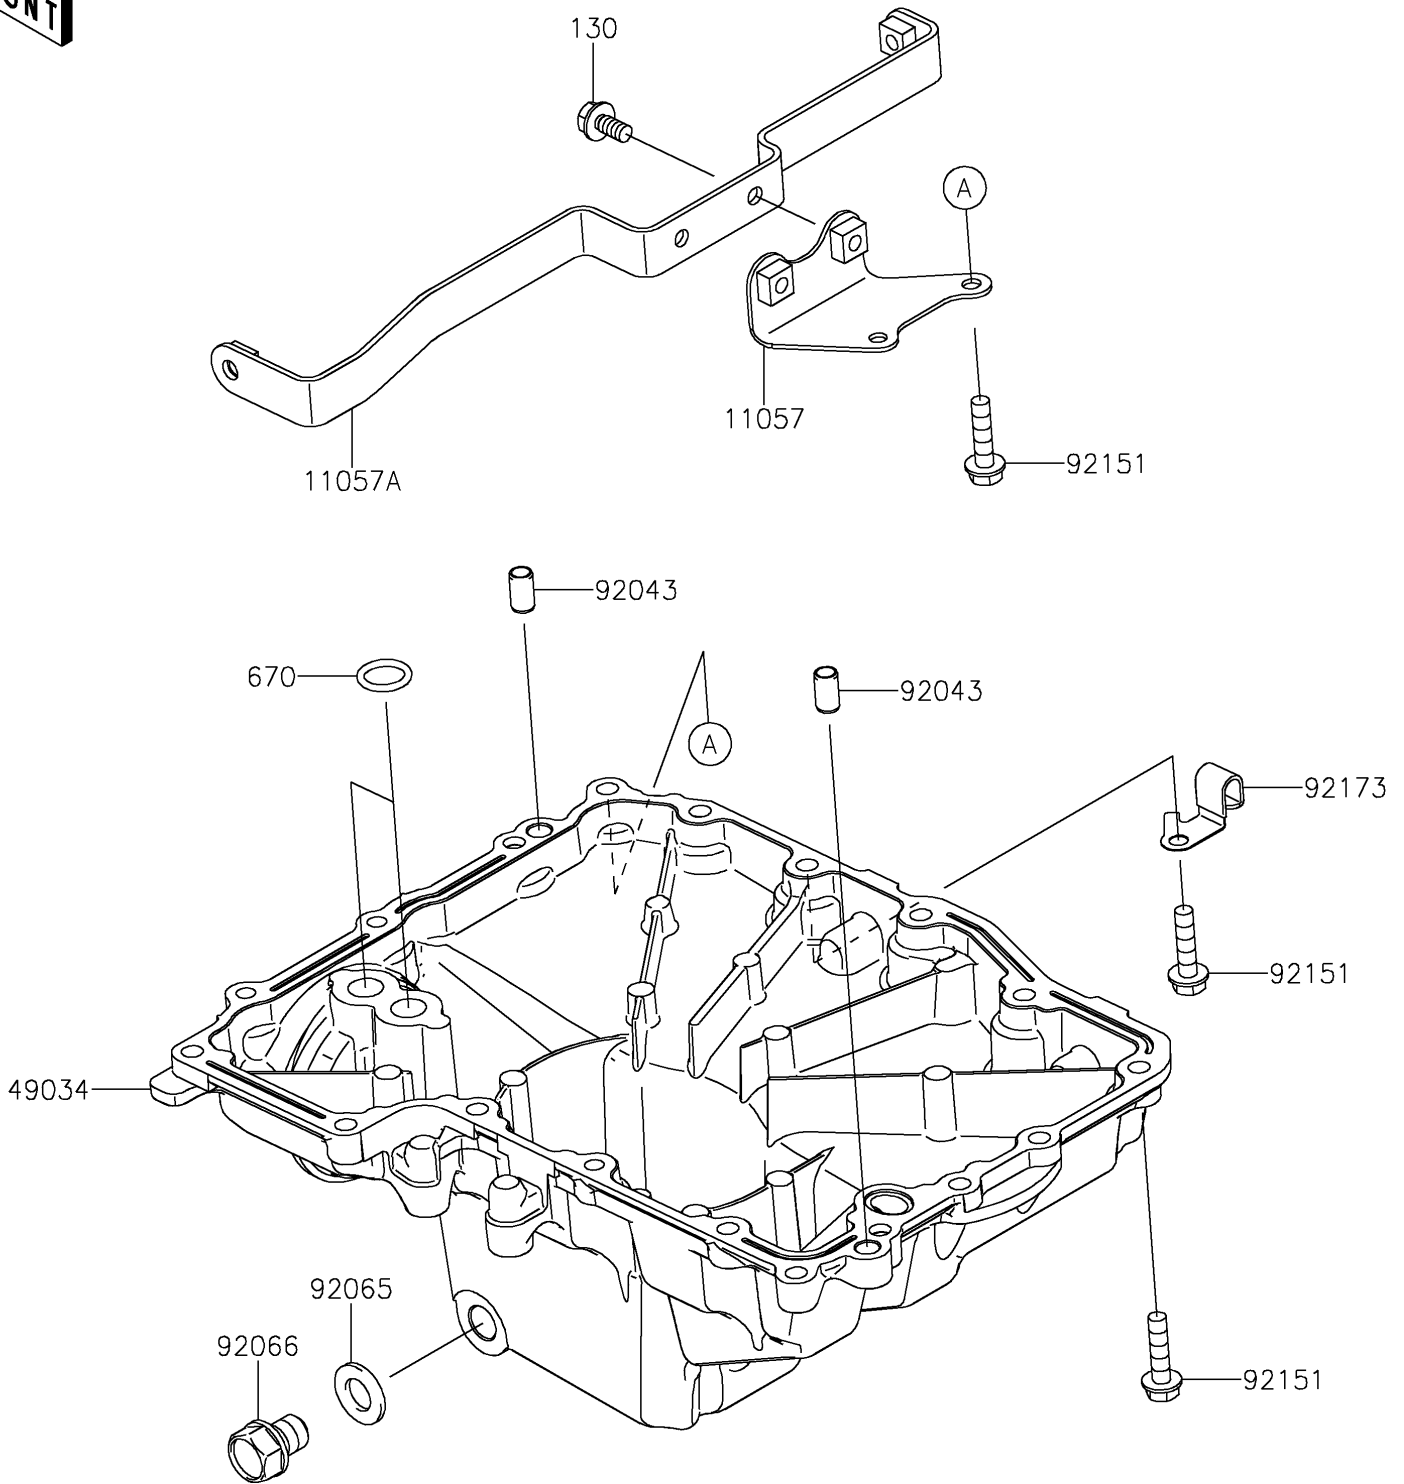

2021 VERSYS® 1000 SE LT+ PARTS DIAGRAM

Oil Pan

E1434

2021 VERSYS® 1000 SE LT+ PARTS LIST

Oil Pan

ITEM NAME	PART NUMBER	QUANTITY
BRACKET,LWR COWLING,FR,OIL PAN (Ref # 11057)	11057-1726	1
BRACKET,LWR COWLING,FR (Ref # 11057A)	11057-1727	1
PAN-OIL (Ref # 49034)	49034-0577	1
PIN,6.2X8X14 (Ref # 92043)	92043-1263	2
GASKET,12X22X2 (Ref # 92065)	92065-097	1
PLUG,12X15 (Ref # 92066)	92066-0079	1
BOLT,FLANGED,6X25 (Ref # 92151)	92151-1225	18
CLAMP,OIL PAN (Ref # 92173)	92173-1917	1
BOLT-FLANGED,6X12 (Ref # 130)	130BB0612	2
O RING,14MM (Ref # 670)	670D2014	2