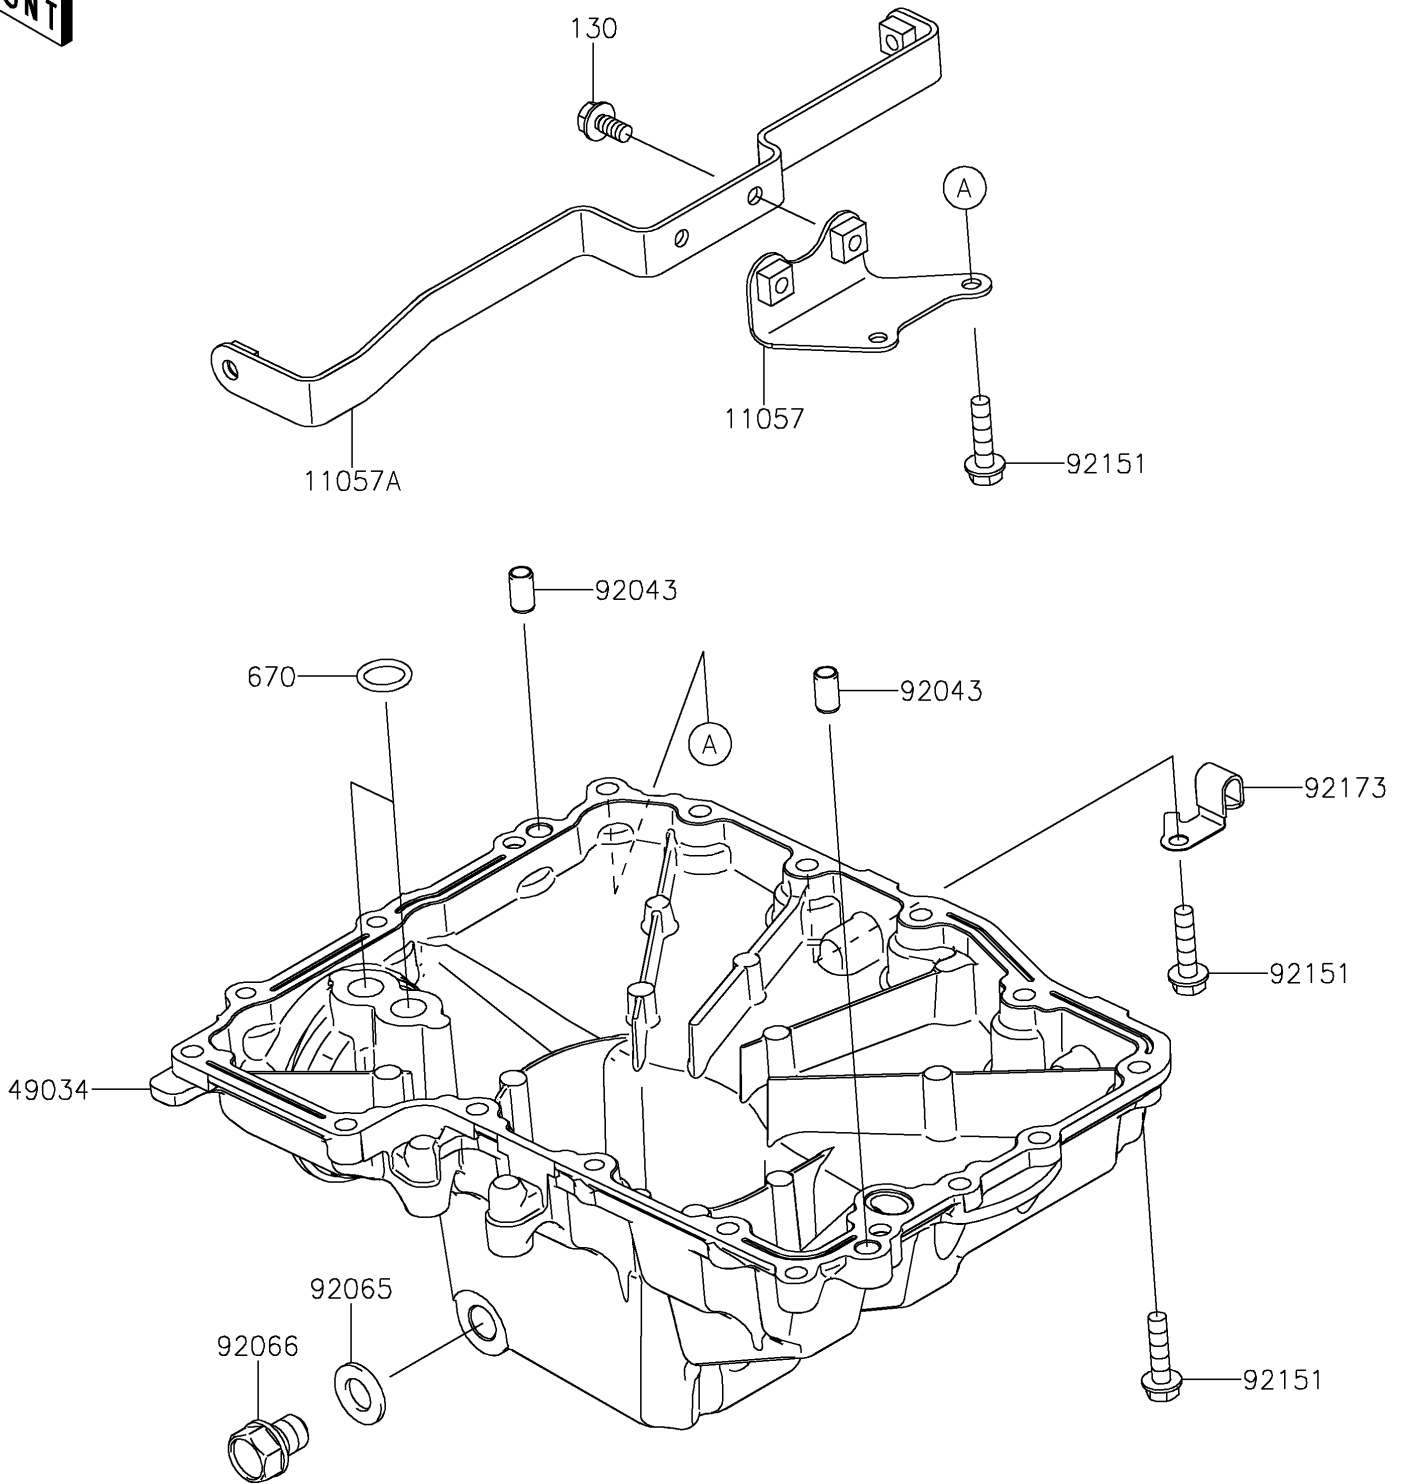

2023 Versys 1000 SE LT+ PARTS DIAGRAM

Oil Pan

E1434

2023 Versys 1000 SE LT+ PARTS LIST

Oil Pan

ITEM NAME	PART NUMBER	QUANTITY
BRACKET,LWR COWLING,FR,OIL PAN (Ref # 11057)	11057-1726	1
BRACKET,LWR COWLING,FR (Ref # 11057A)	11057-1727	1
PAN-OIL (Ref # 49034)	49034-0577	1
PIN,6.2X8X14 (Ref # 92043)	92043-1263	2
GASKET,12X22X2 (Ref # 92065)	92065-097	1
PLUG,12X15 (Ref # 92066)	92066-0079	1
BOLT,FLANGED,6X25 (Ref # 92151)	92151-1225	18
CLAMP,OIL PAN (Ref # 92173)	92173-1917	1
BOLT-FLANGED,6X12 (Ref # 130)	130BB0612	2
O RING,14MM (Ref # 670)	670D2014	2