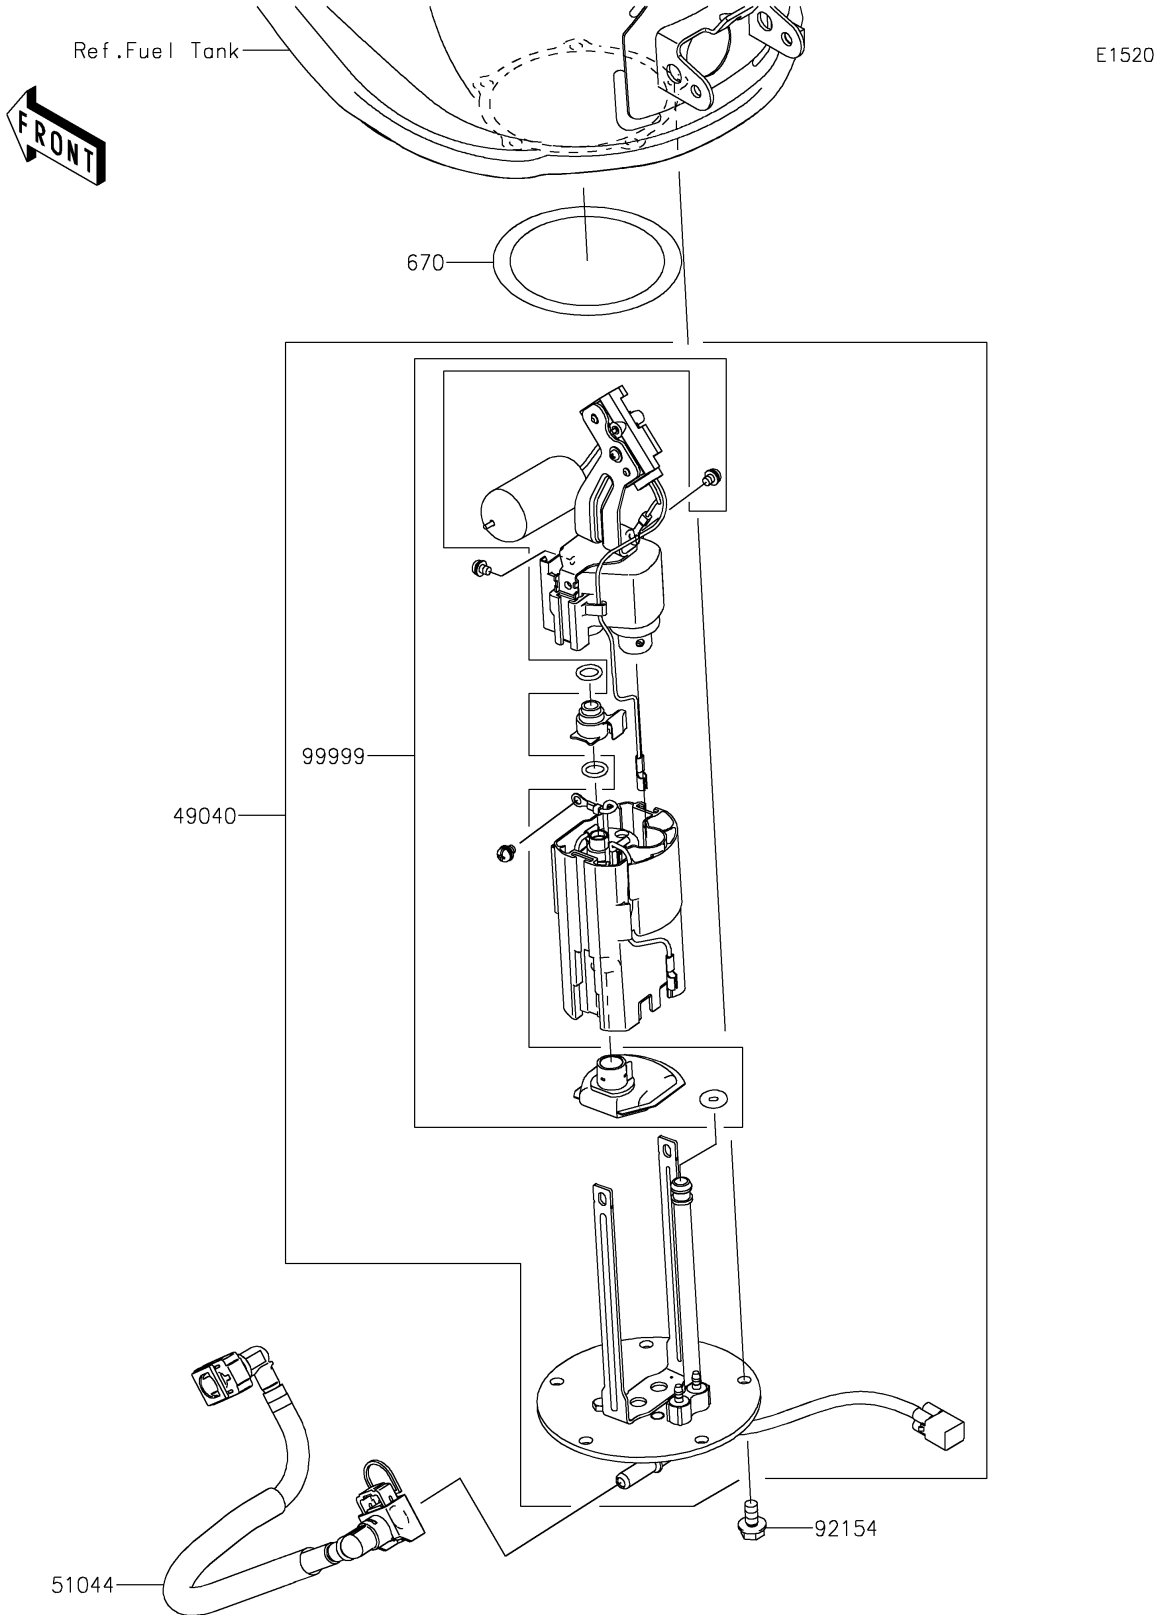

2021 VERSYS® 1000 SE LT+ PARTS DIAGRAM

Fuel Pump

2021 VERSYS® 1000 SE LT+ PARTS LIST

Fuel Pump

ITEM NAME	PART NUMBER	QUANTITY
PUMP-FUEL (Ref # 49040)	49040-0709	1
TUBE-ASSY,FUEL (Ref # 51044)	51044-0899	1
BOLT,FLANGED,6X12 (Ref # 92154)	92154-1848	5
KIT,FUEL FILTER (Ref # 99999)	99999-0522	1
O RING (Ref # 670)	670E5075	1