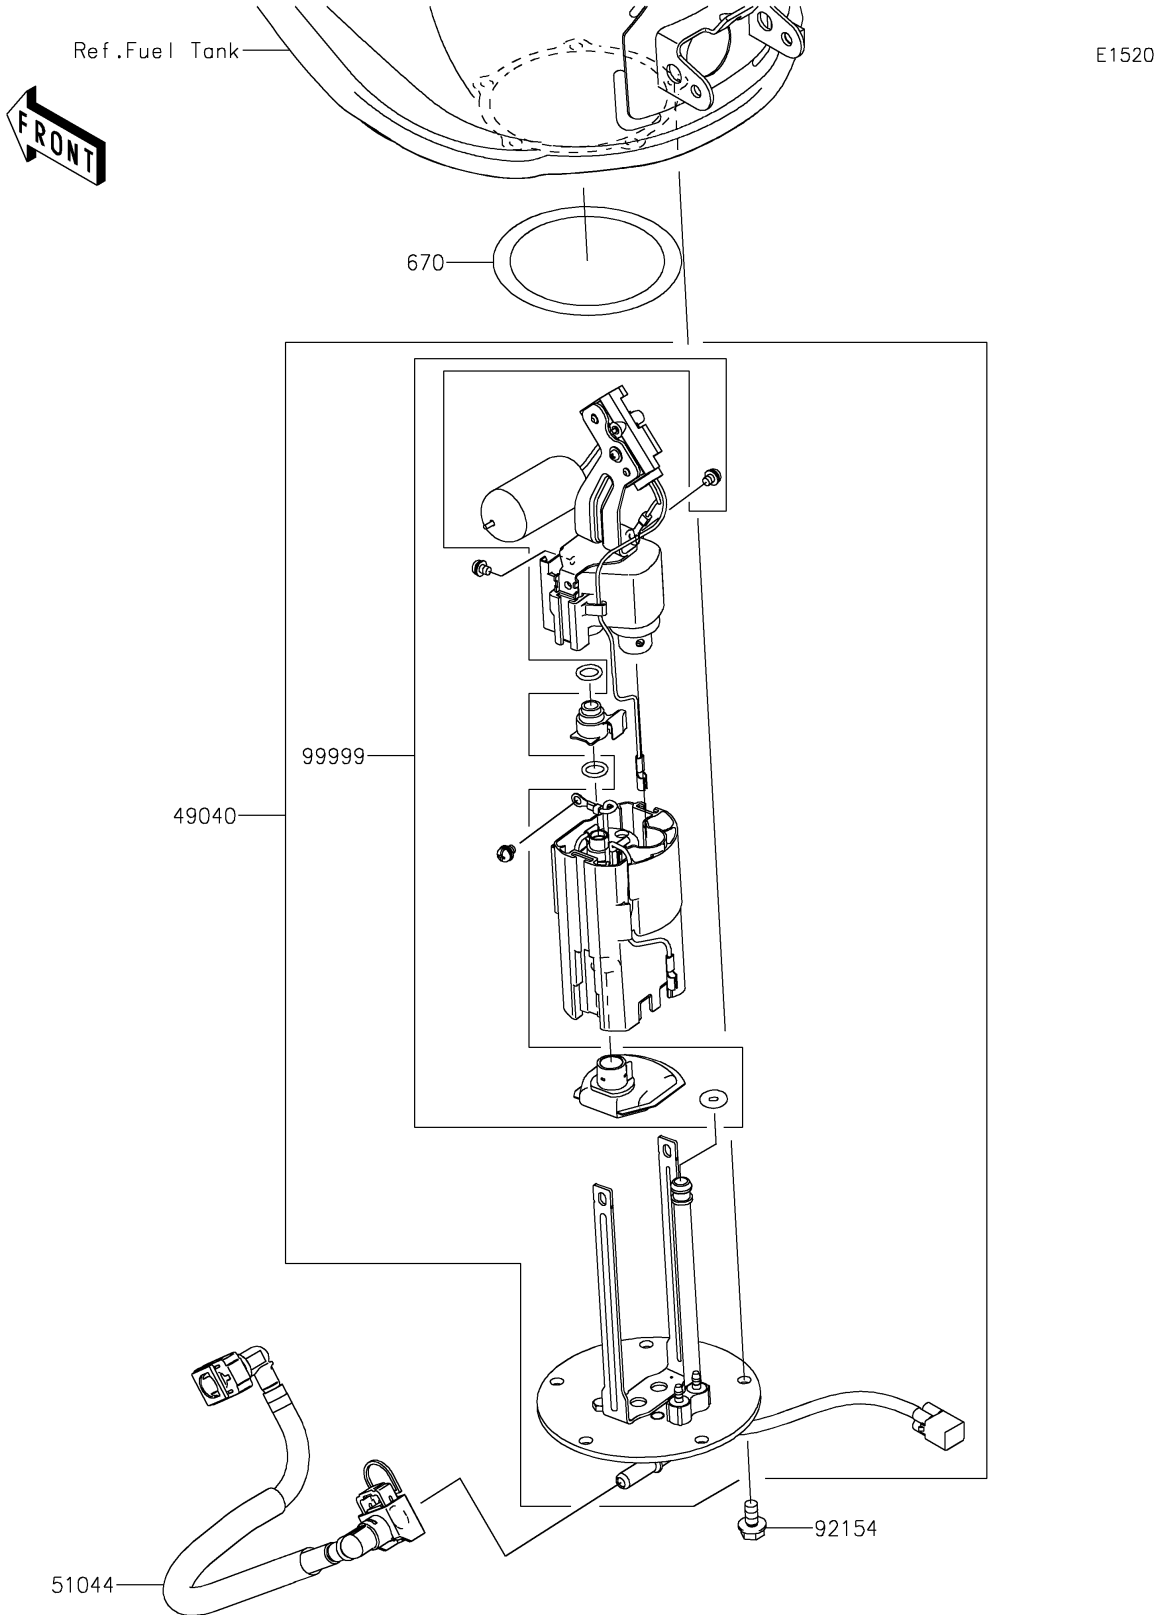

# 2021 VERSYS<sup>®</sup> 1000 SE LT+ PARTS DIAGRAM

## Fuel Pump

## 2021 VERSYS® 1000 SE LT+ PARTS LIST

### Fuel Pump

ITEM NAME	PART NUMBER	QUANTITY
PUMP-FUEL (Ref # 49040)	49040-0709	1
TUBE-ASSY,FUEL (Ref # 51044)	51044-0899	1
BOLT,FLANGED,6X12 (Ref # 92154)	92154-1848	5
KIT,FUEL FILTER (Ref # 99999)	99999-0522	1
O RING (Ref # 670)	670E5075	1