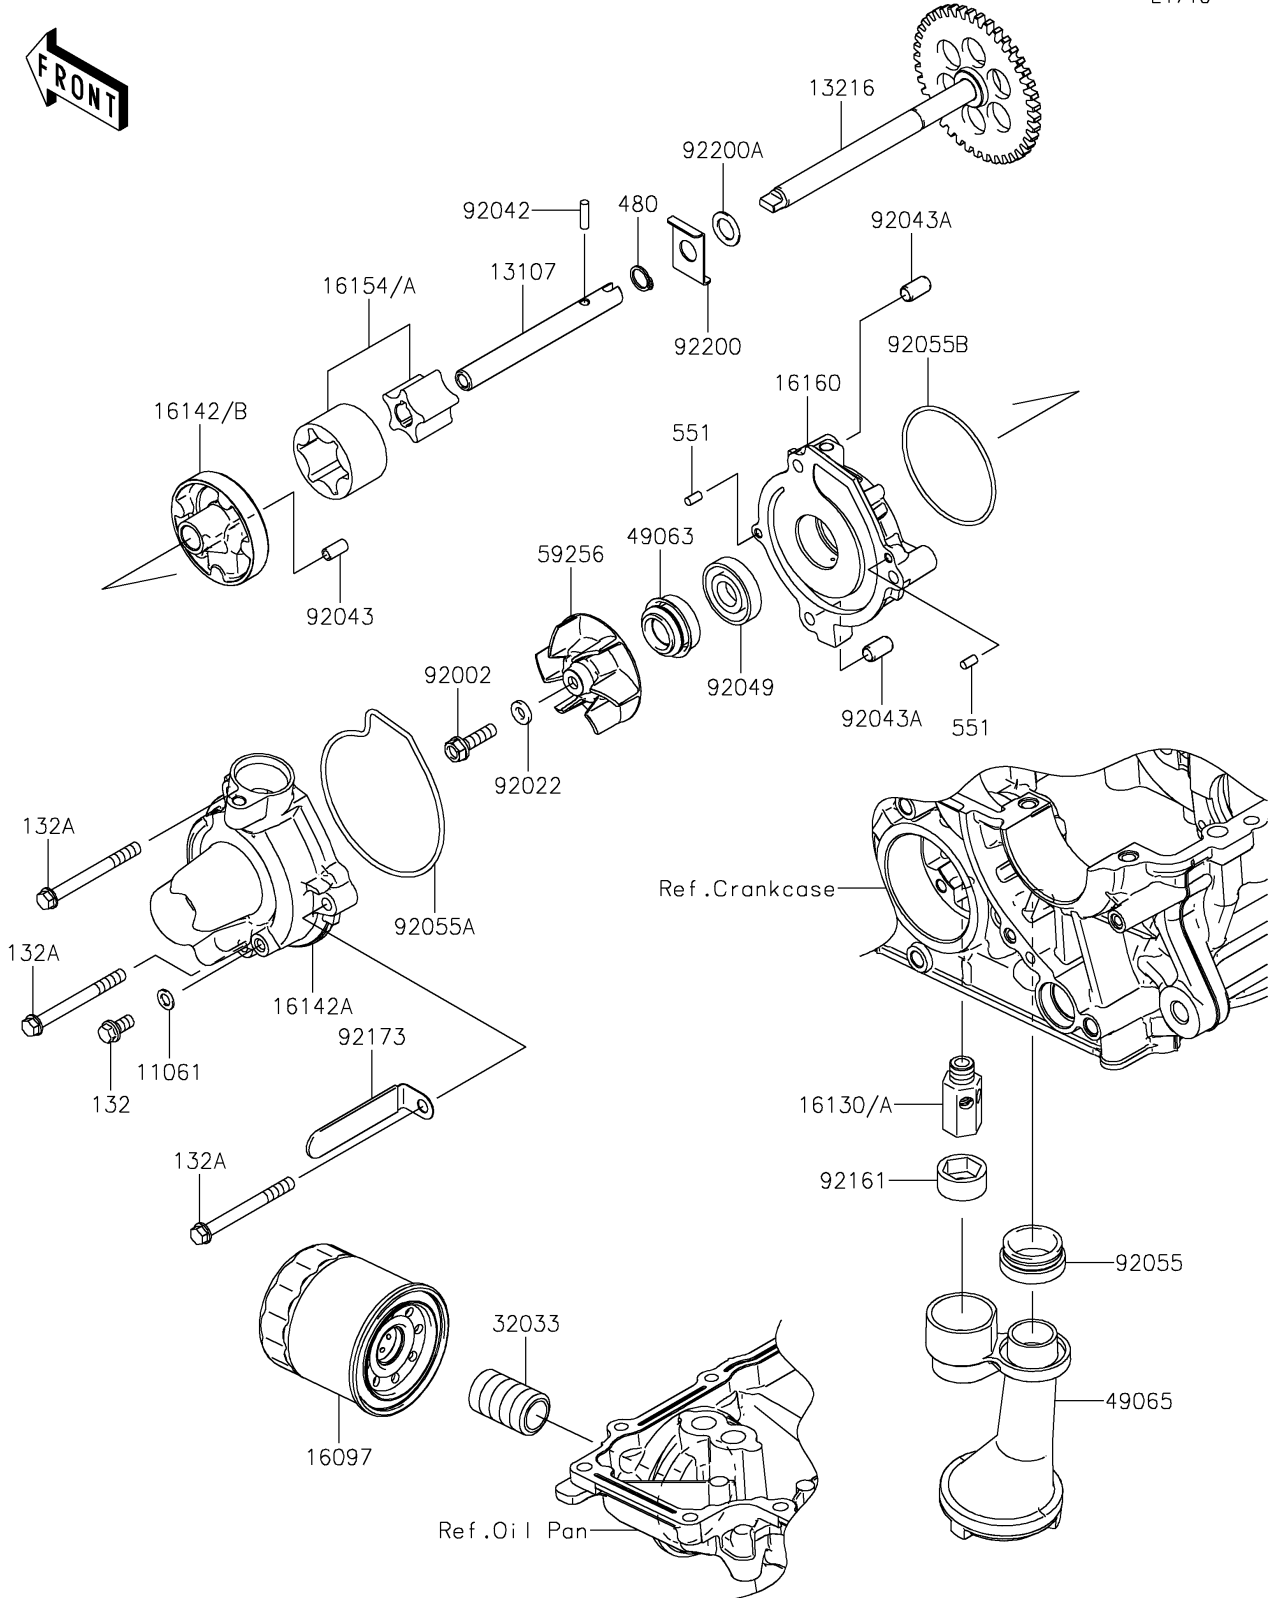

# 2021 VERSYS® 1000 SE LT+ PARTS DIAGRAM

Oil Pump

E1710

# 2021 VERSYS® 1000 SE LT+ PARTS LIST

Oil Pump

ITEM NAME	PART NUMBER	QUANTITY
-----------	-------------	----------