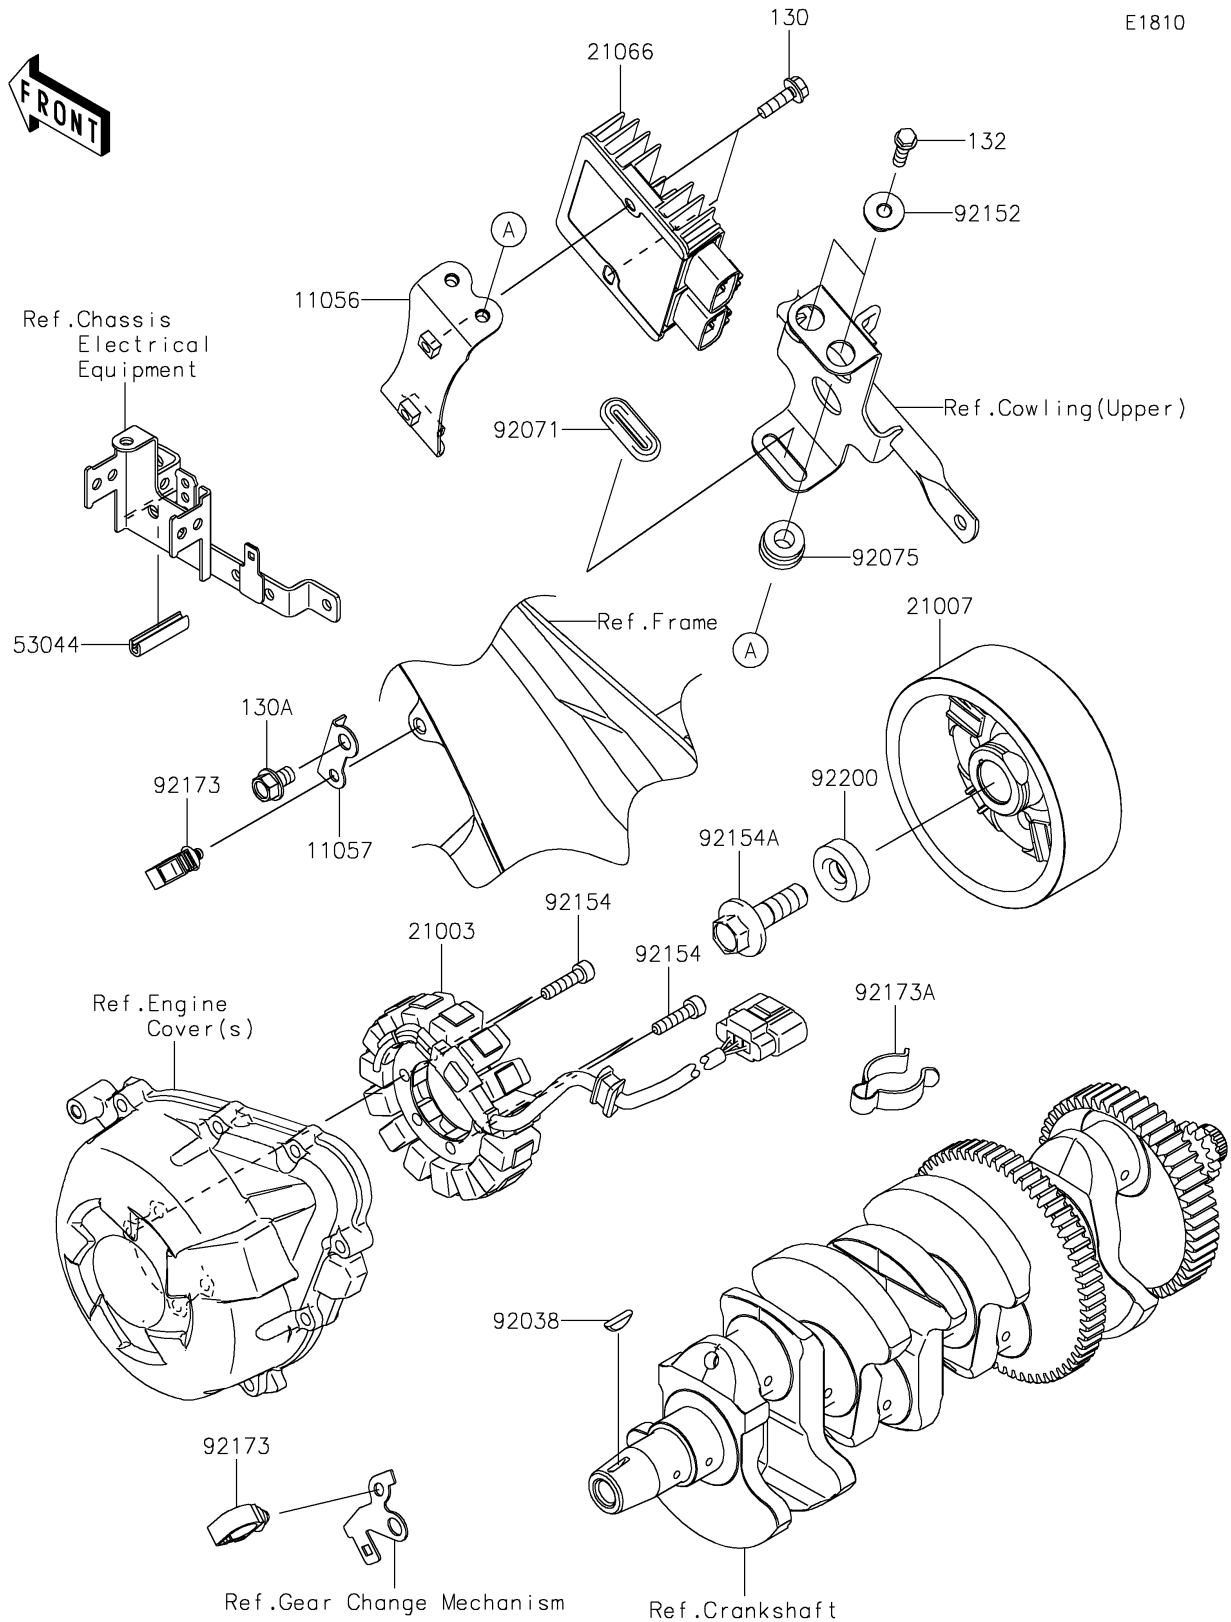

2021 VERSYS® 1000 SE LT+ PARTS DIAGRAM

Generator

E1810

2021 VERSYS® 1000 SE LT+ PARTS LIST

Generator

ITEM NAME	PART NUMBER	QUANTITY
-----------	-------------	----------