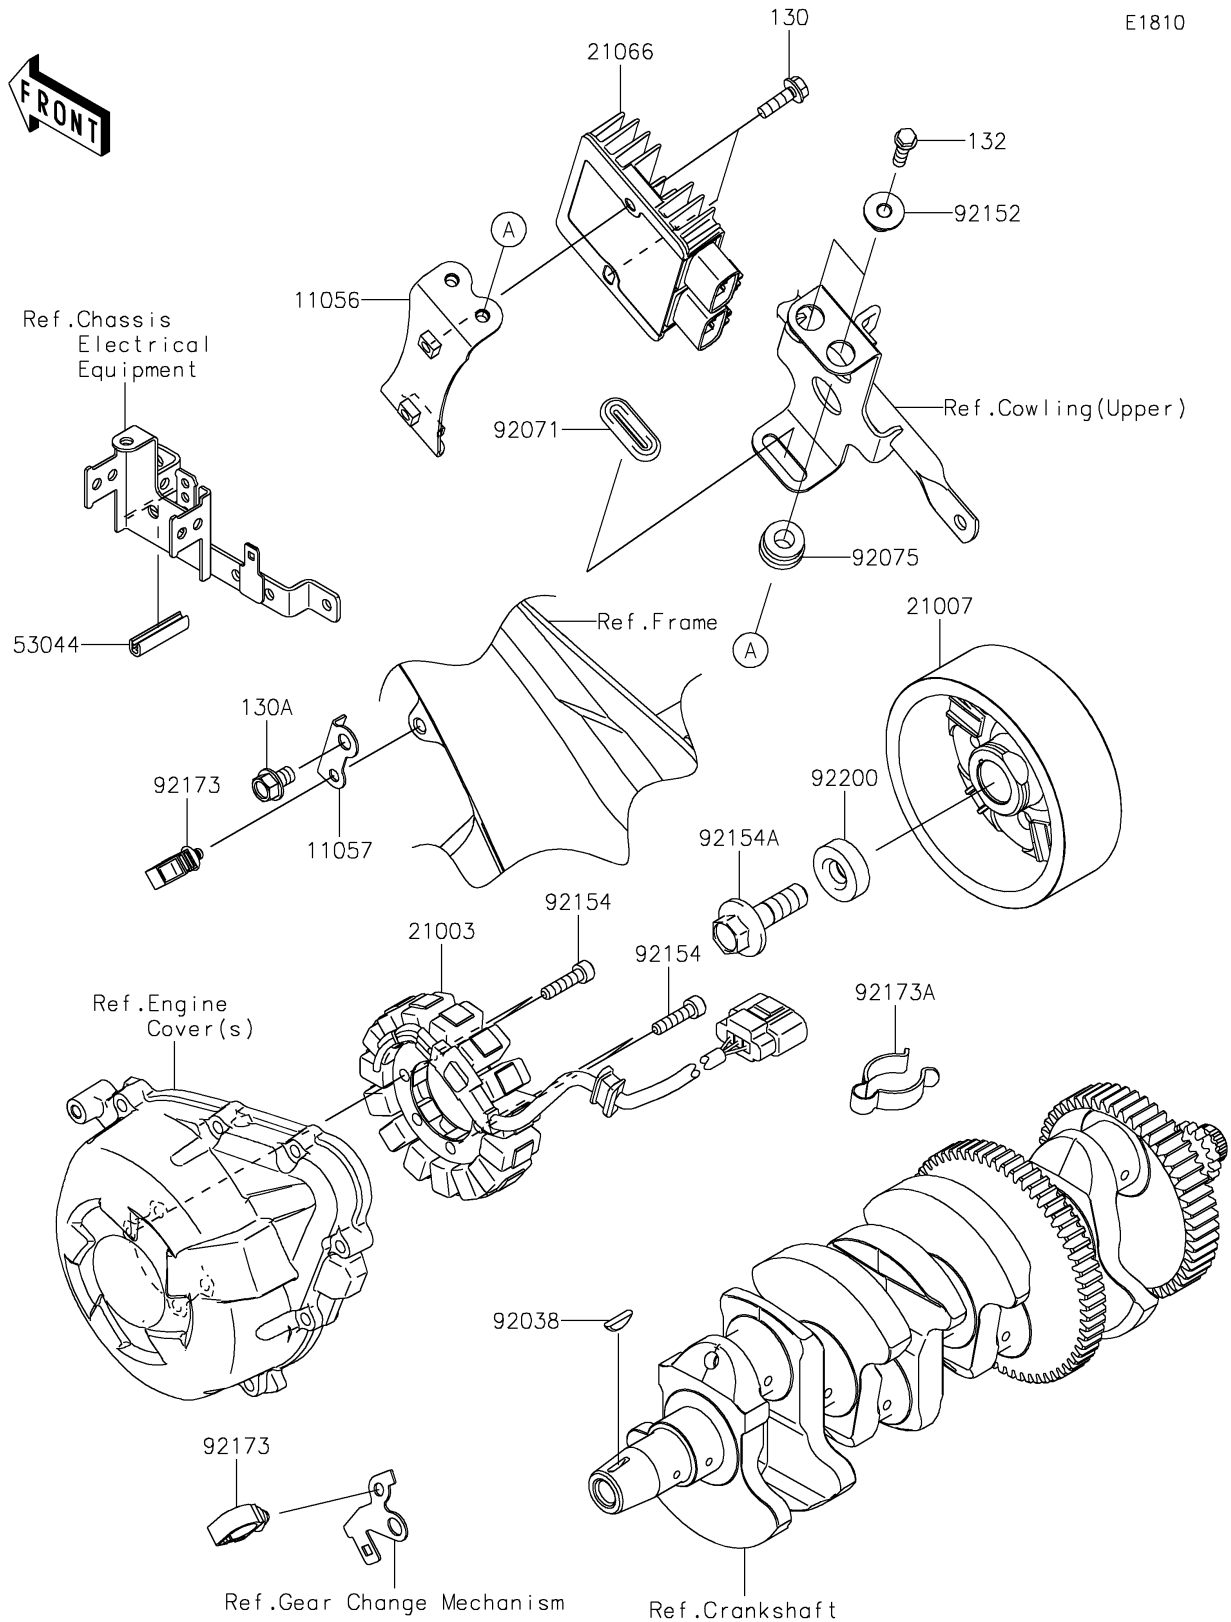

2021 VERSYS® 1000 SE LT+ PARTS DIAGRAM

Generator

E1810

2021 VERSYS® 1000 SE LT+ PARTS LIST

Generator

ITEM NAME	PART NUMBER	QUANTITY
BRACKET,REGULATOR (Ref # 11056)	11056-4211	1
BRACKET,CLAMP (Ref # 11057)	11057-2010	1
STATOR (Ref # 21003)	21003-0155	1
ROTOR (Ref # 21007)	21007-0609	1
REGULATOR-VOLTAGE (Ref # 21066)	21066-0748	1
TRIM,L=34MM (Ref # 53044)	53044-0634	1
KEY (Ref # 92038)	92038-1060	1
GROMMET (Ref # 92071)	92071-1187	1
DAMPER,RUBBER (Ref # 92075)	92075-1123	2
COLLAR (Ref # 92152)	92152-0666	2
BOLT,SOCKET,6X25 (Ref # 92154)	92154-0477	4
BOLT,FLANGED,12X40 (Ref # 92154A)	92154-2650	1
CLAMP,HOLDER CLIP (Ref # 92173)	92173-0868	2
CLAMP (Ref # 92173A)	92173-2419	1
WASHER,12X34X9 (Ref # 92200)	92200-0369	1
BOLT-FLANGED,6X20 (Ref # 130)	130BA0620	2
BOLT-FLANGED,8X12 (Ref # 130A)	130BA0812	1
BOLT-FLANGED-SMALL,6X25 (Ref # 132)	132BA0625	2