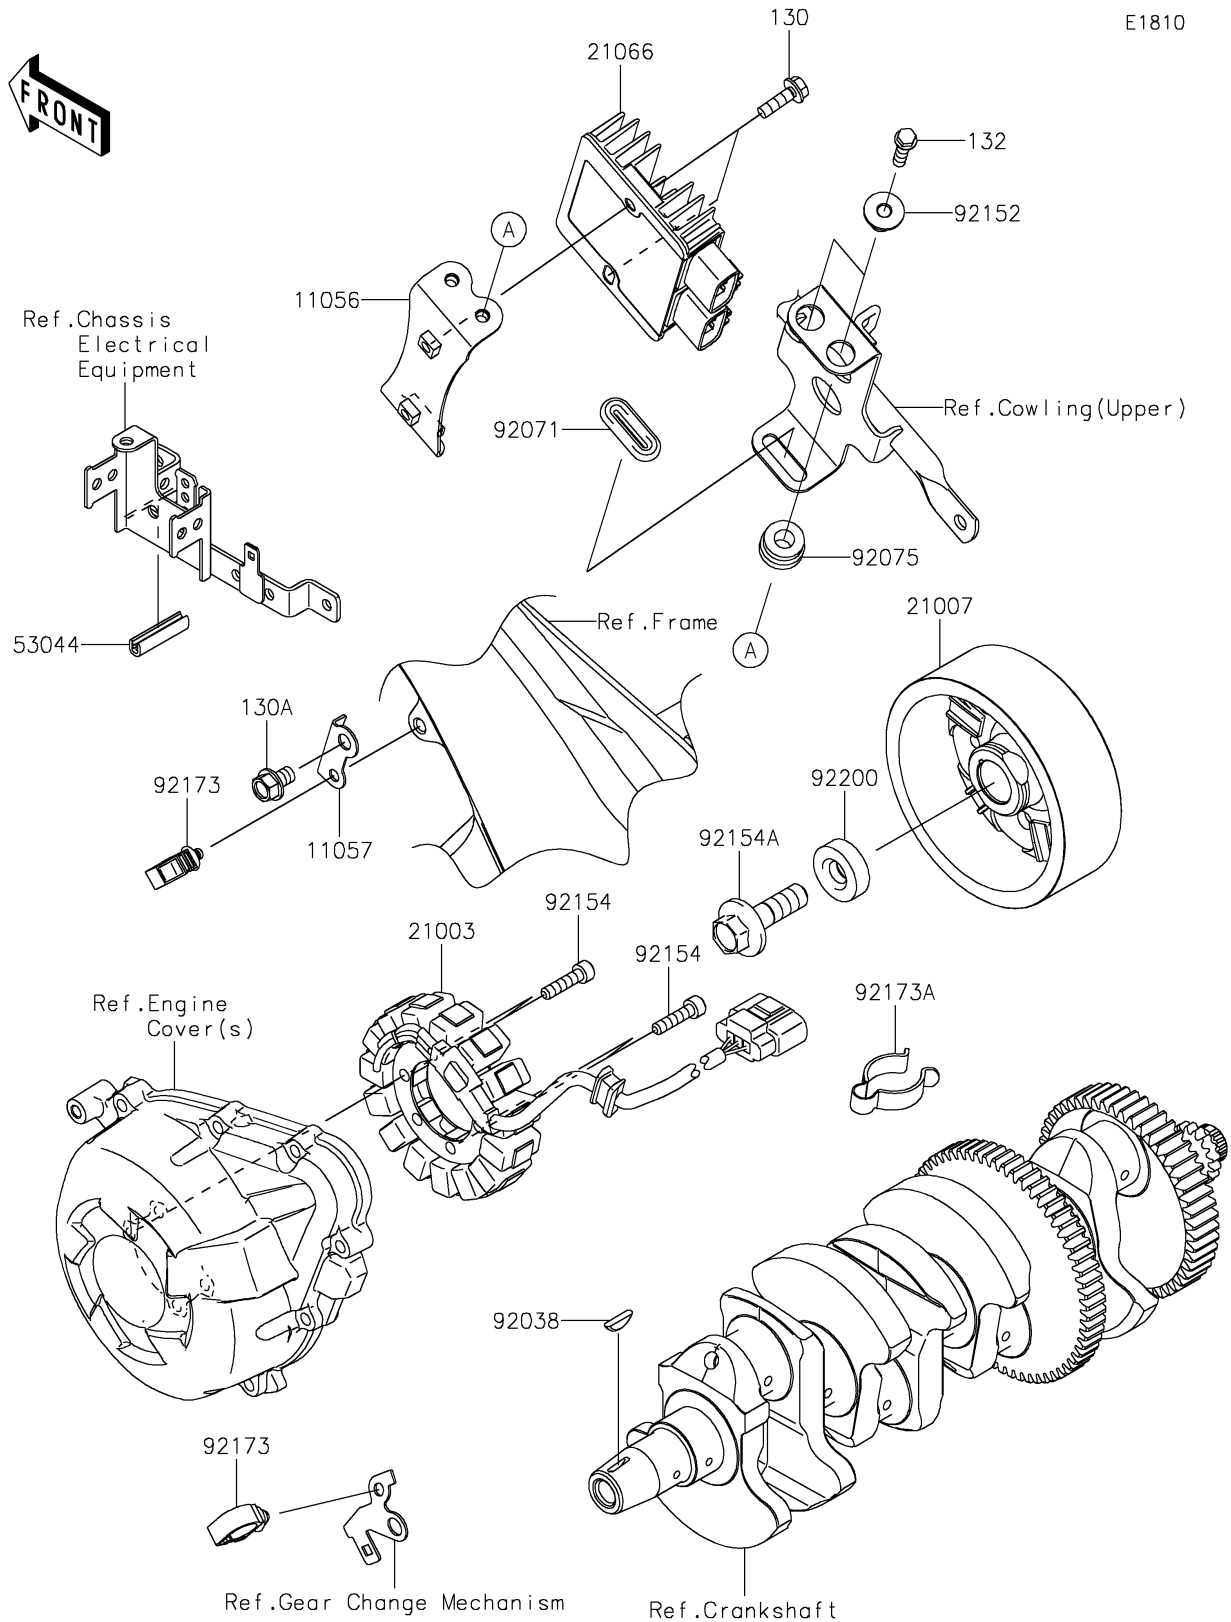

2023 Versys 1000 SE LT+ PARTS DIAGRAM

Generator

E1810

2023 Versys 1000 SE LT+ PARTS LIST

Generator

ITEM NAME	PART NUMBER	QUANTITY
BRACKET,REGULATOR (Ref # 11056)	11056-4211	1
BRACKET,CLAMP (Ref # 11057)	11057-2010	1
STATOR (Ref # 21003)	21003-0155	1
ROTOR (Ref # 21007)	21007-0609	1
REGULATOR-VOLTAGE (Ref # 21066)	21066-0748	1
TRIM,L=34MM (Ref # 53044)	53044-0634	1
KEY (Ref # 92038)	92038-1060	1
GROMMET (Ref # 92071)	92071-1187	1
DAMPER,RUBBER (Ref # 92075)	92075-1123	2
COLLAR (Ref # 92152)	92152-0666	2
BOLT,SOCKET,6X25 (Ref # 92154)	92154-0477	4
BOLT,FLANGED,12X40 (Ref # 92154A)	92154-2650	1
CLAMP,HOLDER CLIP (Ref # 92173)	92173-0868	2
CLAMP (Ref # 92173A)	92173-2419	1
WASHER,12X34X9 (Ref # 92200)	92200-0369	1
BOLT-FLANGED,6X20 (Ref # 130)	130BA0620	2
BOLT-FLANGED,8X12 (Ref # 130A)	130BA0812	1
BOLT-FLANGED-SMALL,6X25 (Ref # 132)	132BA0625	2